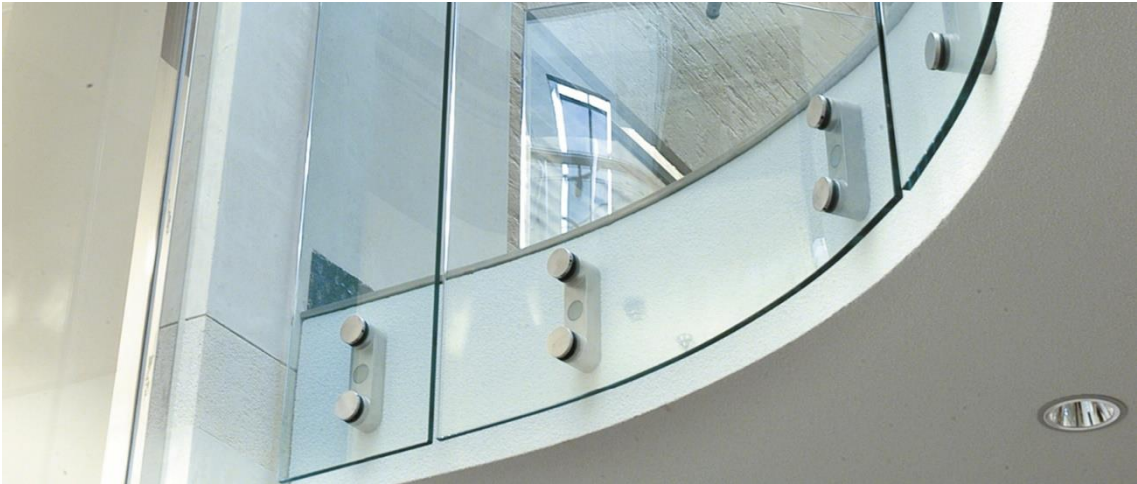

Barandillas Q-railing

Para balcones y terrazas con muretes la línea **EASY GLASS UP**:

La línea básica **EASY GLASS SLIM** de diseño discreto y gran impacto

Montajes en tiempo récord con **EASY GLASS SMART** gracias a su sistema de discos de expansión Q-disc System. Podrás instalar y regular los vidrios de forma fácil y sencilla.

<https://www.youtube.com/watch?v=Y4oXQ6pg7cl&t=118s>

Para proyectos más ambiciosos **EASY GLASS PRIME** preparados para usos en centros comerciales, estadios, oficinas...

EASY GLASS VIEW para balcones y ventanas puede fijarse a una fachada, al marco o a las jambas del hueco de la ventana.

Además, disponemos de **barandillas de poste**,

Pinzas de suelo

Botones de anclaje,

E incluso **barandillas con sistemas de alumbrado LED:**

Esto es solo una pequeña presentación de todo lo que Q Rail es capaz de hacer siempre bajo el sello de calidad que les caracteriza.