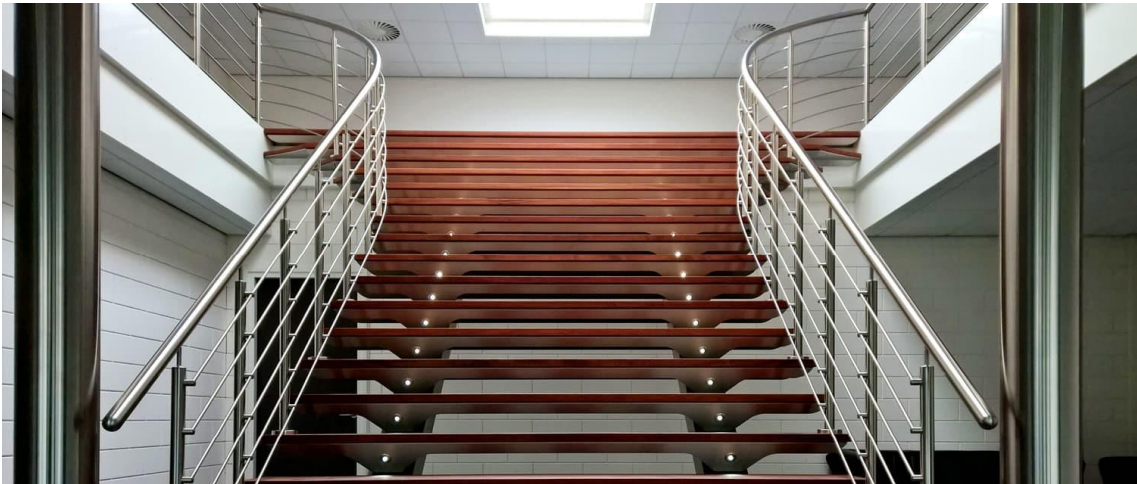

Además, disponemos de **barandillas de poste**,