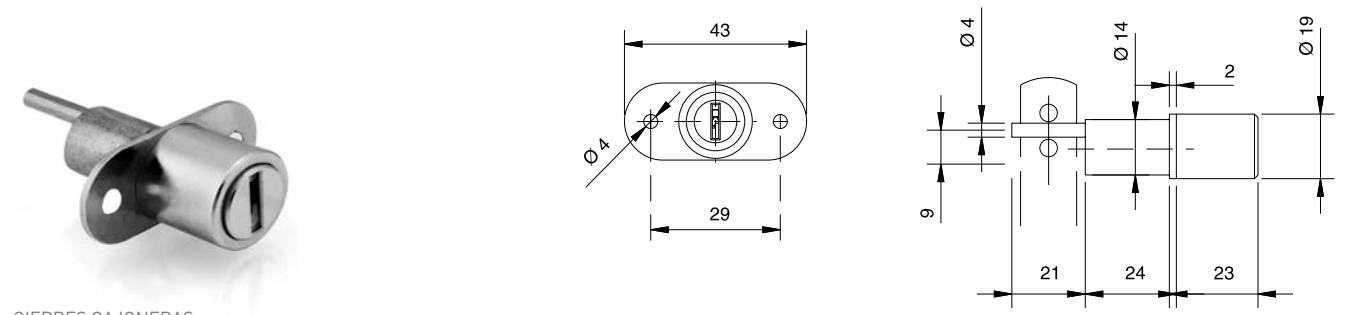

2013 -2015 Cerraduras para cajoneras