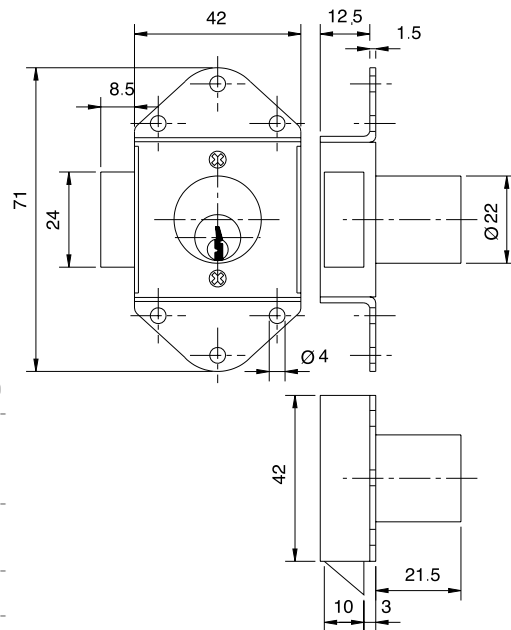

CÓD.	ACABADO	BOMBILLO Diámetro	Longitud	POSICIÓN
2952.001 NI	NIQUELADO	22	15	DRCHA.
2952.002 NI	NIQUELADO	22	15	CAJÓN

12 UDS. EMBALAJE

0963 Cerradura de Golpete. Bombillo latón. Caja de Acero

CERRADURA DE SOBREPONER • BOMBILLO DE ZAMAK • CAJA DE ACERO