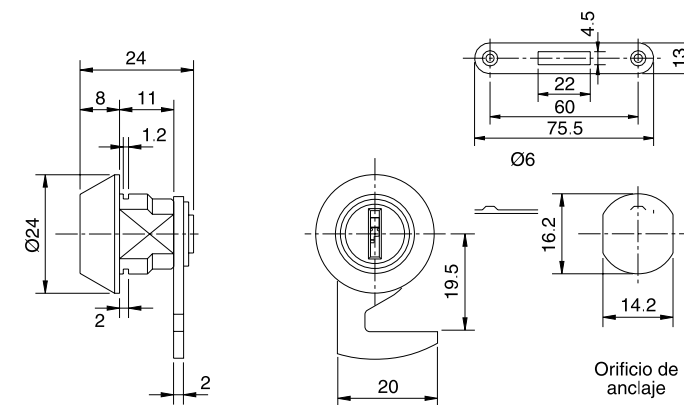

2508 Bombillo

BOMBILLO DE ZAMAK
L= 11 mm CON CLIP

CÓD. ACABADO
2508.E01 CR CROMADO

LENGÜETA
DOBLEZ RADIO
0 19,5

Disponemos de:
GRAMPONES CÓD. 0501.005 NI

GIRO
90°

12 UDS. EMBALAJE