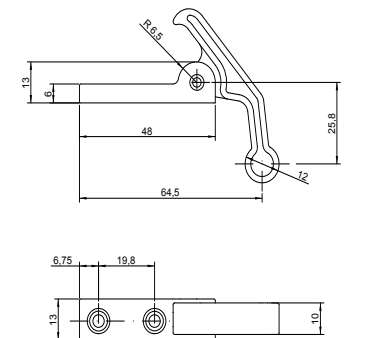

GOLPETE DE RETENCIÓN

CÓD.	ACABADO
0017.013.PN	PLÁSTICO NEGRO

1 UD. EMBALAJE