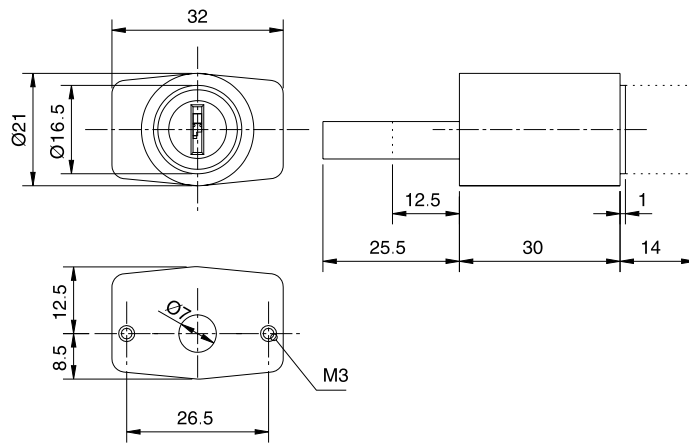

2911 Cerradura de pulsar para puertas correderas de cristal