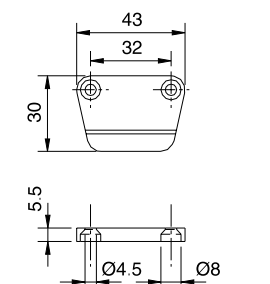

15. CERRADURAS CLIP MONTAJE RÁPIDO

EC04 Cerradura clip montaje rápido

L

CERRADURAS CLIP MONTAJE RÁPIDO

CÓD.	ACABADO	LENGÜETA doblez radio	GIRO	POSICIÓN
EC04.001 CR*	CROMO	0,4 37,5	180°	Q

* CERRADURA CON LLAVES IGUALES

12 UDS. EMBALAJE

CH11 Cerradura clip montaje rápido

L

CERRADURAS CLIP MONTAJE RÁPIDO

CÓD.	ACABADO	LENGÜETA doblez radio	GIRO	POSICIÓN
CH11.001 CR*	CROMO	0,4 35	180°	Q

* LLAVES DIFERENTES

12 UDS. EMBALAJE

16. CERRADURAS VARIAS

CH05 Cerradura tubular

L

CERRADURA TUBULAR

CÓD.	ACABADO	LENGÜETA doblez radio	GIRO	POSICIÓN
CH05.001 CR*	CROMO	0 32	90°	D

* LLAVES DIFERENTES

12 UDS. EMBALAJE

17. LENGÜETAS

19-24 Lengüetas

LENGÜETA MODELO 24

H	R	CÓDIGO
0	35	0024.035 ZI
6	35	0024.635 ZI

LENGÜETA CON GANCHO MODELO 19

H	R	CÓDIGO
0	35	0019.035 ZI
6	35	0019.635 ZI

L Cerradura compatible con lengüetas, Mod. 19-24.

LENGÜETAS, MOD. 19-24

1 UD. EMBALAJE

18. VARIOS

0017 Golpete de retención

GOLPETE DE RETENCIÓN

CÓD.	ACABADO
0017.013.PN	PLÁSTICO NEGRO

1 UD. EMBALAJE

0901 Bulón excéntrico

BULÓN EXCÉNTRICO

CÓD.	ACABADO
0901.033.NI	NIQUELADO

1 UD. EMBALAJE

0901 Tope de puerta

TOPE DE PUERTA

CÓD.	ACABADO
0901.038 PN	PLÁSTICO NEGRO

1 UD. EMBALAJE