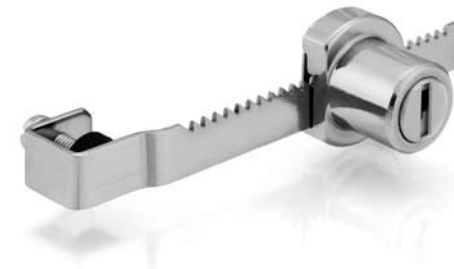

2915 Cerradura para puertas correderas de cristal

CERRADURA PARA PUERTAS CORREDERAS DE
CRISTAL

CÓD. ACABADO
2915.001 NI NIQUELADO

LLAVES IGUALES DISPONIBLES. S-268 Y S-549

12 UDS. EMBALAJE