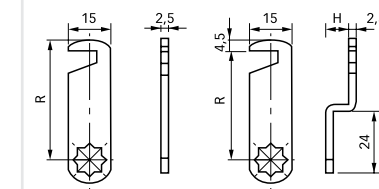

* LLAVES DIFERENTES

12 UDS. EMBALAJE

17. LENGÜETAS

19-24 Lengüetas

LENGÜETA MODELO 24

H	R	CÓDIGO
0	35	0024.035 ZI
6	35	0024.635 ZI

LENGÜETA CON GANCHO MODELO 19

H	R	CÓDIGO
0	35	0019.035 ZI
6	35	0019.635 ZI