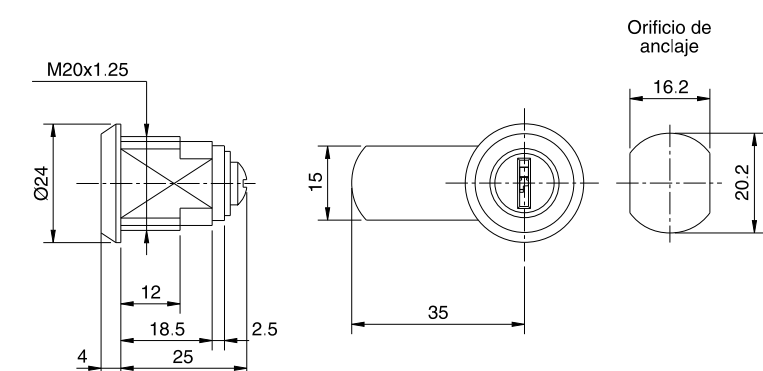

2521 Bombillo

BOMBILLO DE ZAMAK
L= 18,5 mm ROSCA L= 12 mm.

CÓD. ACABADO
2521.017 CR CROMADO

LENGÜETA
DOBLEZ RADIO
0 35

Disponemos de:
CÓD. LENGÜETA 0015.730 ZI

DOBLEZ RADIO
7 30

GIRO
90°

12 UDS. EMBALAJE