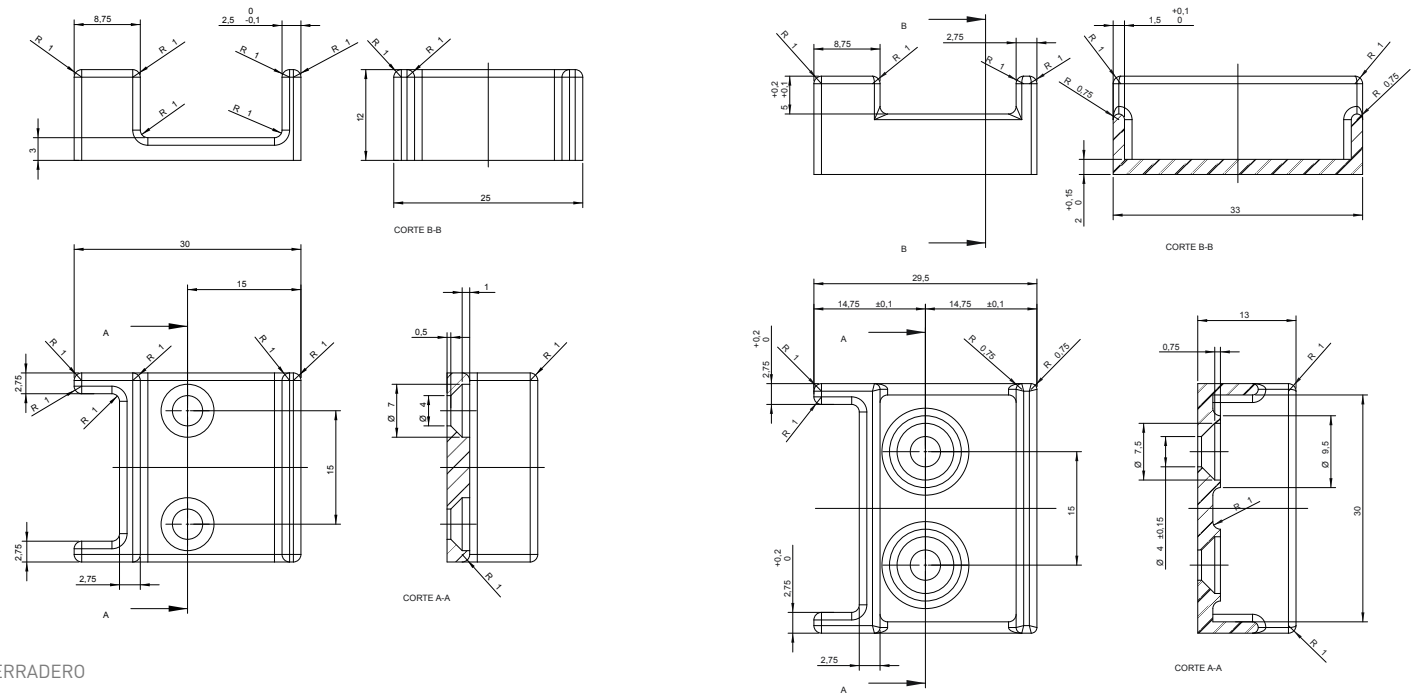

POSICIÓN DCHA.

C/CILINDRO DE ZAMAK INTERCAMBIABLE

CÓD. POSICIÓN
34.D DCHA.
34.I IZQDA.

LLAVES MAESTRA. W-4146

10 UDS. EMBALAJE

48-49 Cerradero. Para Cerradura de Resbalón y Cerradura de Moneda

CERRADERO

CÓD. ACABADO
48.C0004NI Cerradero de zamak
49.C0055PN Cerradero de plástico