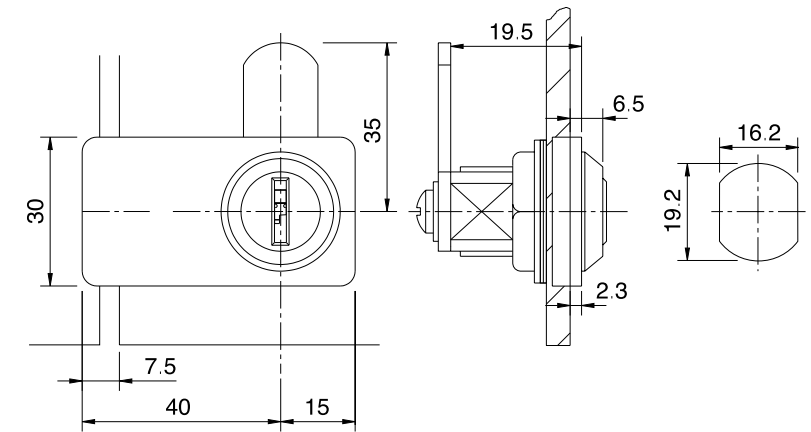

CERRADURA PARA PUERTAS DE CRISTAL BATIENTES

CÓD. ACABADO
2916.021 CR CROMADO

LENGÜETA DOBLEZ
0 RADIO 35

1 ARANDELA DE GOMA INCLUIDA
1 ARANDELA METÁLICA INCLUIDA

GIRO
180°

12 UDS. EMBALAJE