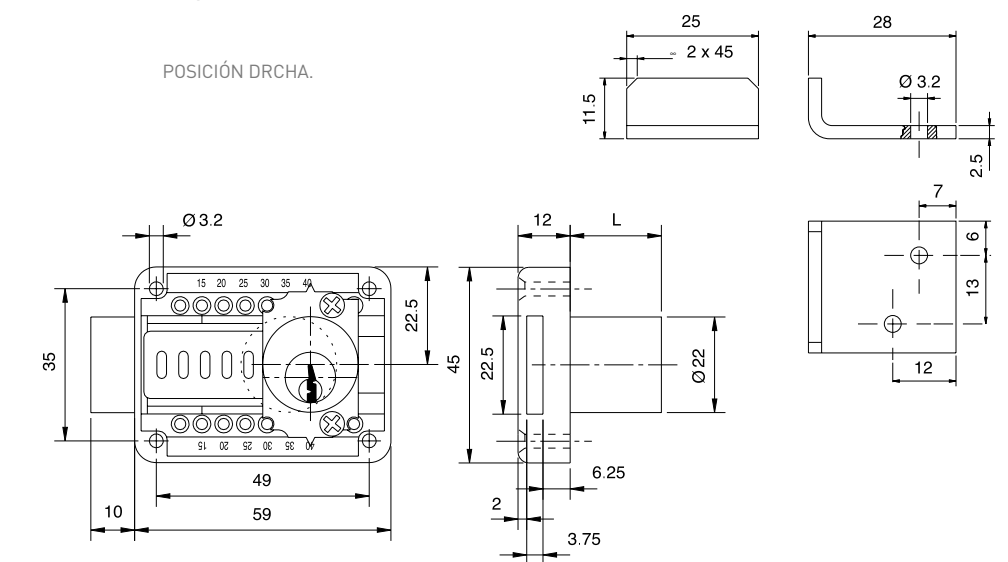

0965 Cerradura de sobreponer. Bombillo latón. Caja de zamak

CERRADURAS DE SOBREPONER

CÓD.	ACABADO	POSICIÓN	BOMBILLO Diámetro	Longitud	Acabado
0965.017 NM*	NIQUEL MATE	DRCHA.	22	21	NIQUEL MATE
0965.017 LD	LACA DORADA	DRCHA.	22	21	LATÓN PULIDO
0965.035 NM*	NIQUEL MATE	DRCHA.	22	27	NIQUEL MATE
0965.035 LD	LACA DORADA	DRCHA.	22	27	LATÓN PULIDO
0965.053 NM *	NIQUEL MATE	DRCHA.	22	32	NIQUEL MATE

Disponemos de:
ESCUADRA CÓD. 0963.007 NI

*LLAVES IGUALES DISPONIBLES. F-320.

12 UDS. EMBALAJE