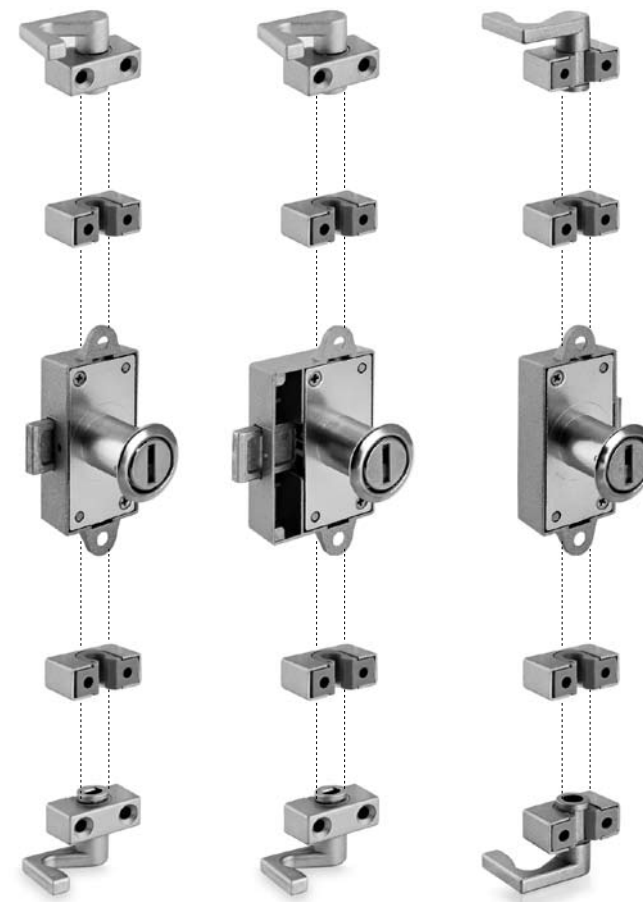

12 UDS. EMBALAJE

PROLONGADOR

CÓD.	ACABADO	LONGITUD
1004.053 NI	NIQUELADO	24
1004.054 NI	NIQUELADO	36

1 UD. EMBALAJE

2601 Cerradura para puertas correderas metálicas. Bombillo de Zamak. Caja de Acero

CERRADURA PARA PUERTAS CORREDERAS METÁLICAS
BOMBILLO DE ZAMAK • CAJA DE ACERO

CÓD.	ACABADO	BOMBILLO
2601.001 NI	NIQUELADO	Diametro 22

12 UDS. EMBALAJE

11. CERRADURAS ESPAÑOLETA

2968 Conjunto cerradura españoleta. Llave de paletón. Montaje a tornillos

POSICIÓN DRCHA.
E-15

POSICIÓN DRCHA.
E-25