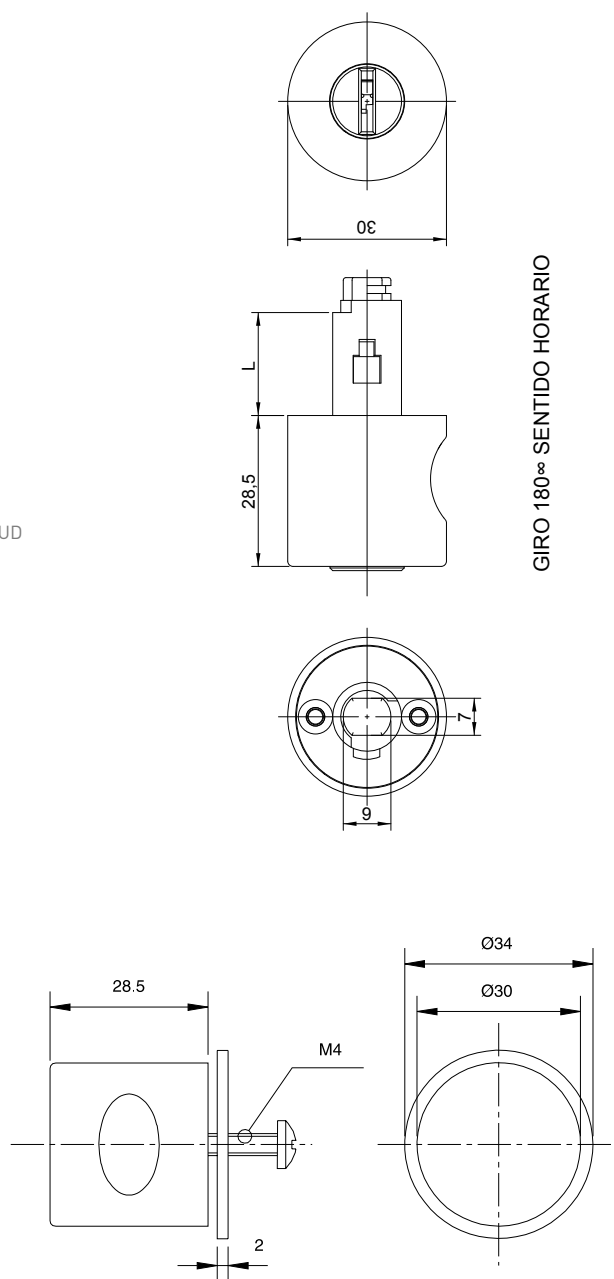

12. POMOS

2970-0931 Pomos

POMOS

CÓD.	CILINDRO	FUNDA	POSICIÓN	LONGITUD
2970.A01 PN	PLASTICO NEGRO	PLASTICO NEGRO	DRCHA.	16
2970.A03 PN	PLASTICO NEGRO	PLASTICO NEGRO	DRCHA.	19
2970.A01 NI	NIQUELADO	NIQUELADO	DRCHA.	16
2970.A03 NI	NIQUELADO	NIQUELADO	DRCHA.	19

12 UDS. EMBALAJE

POMOS

CÓD.	ACABADO
0931.001 PN	PLASTICO NEGRO
0931.001 NV	NIQUEL VELOURS

12 UDS. EMBALAJE

13. VARILLAS

901 Varilla para cerraduras españoletas

VARILLAS PARA CERRADURAS ESPAÑOLETAS

CÓD.	ACABADO
901.1000 NI	NIQUELADA
901.1500 NI	NIQUELADA
901.2000 NI	NIQUELADA
901.2500 NI	NIQUELADA
901.1000 LO	LATÓN OXIDADO
901.1500 LO	LATÓN OXIDADO
901.2000 LO	LATÓN OXIDADO
901.2500 LO	LATÓN OXIDADO

1 UD. EMBALAJE