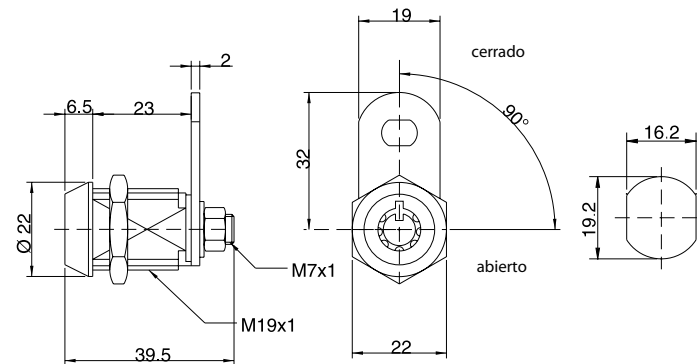

CÓD.	ACABADO	LENGÜETA doblez radio	GIRO	POSICIÓN
CH11.001 CR*	CROMO	0,4 35	180°	Q

* LLAVES DIFERENTES

12 UDS. EMBALAJE

16. CERRADURAS VARIAS

CH05 Cerradura tubular

L

CERRADURA TUBULAR

CÓD.	ACABADO	LENGÜETA doblez radio	GIRO	POSICIÓN
CH05.001 CR*	CROMO	0 32	90°	D