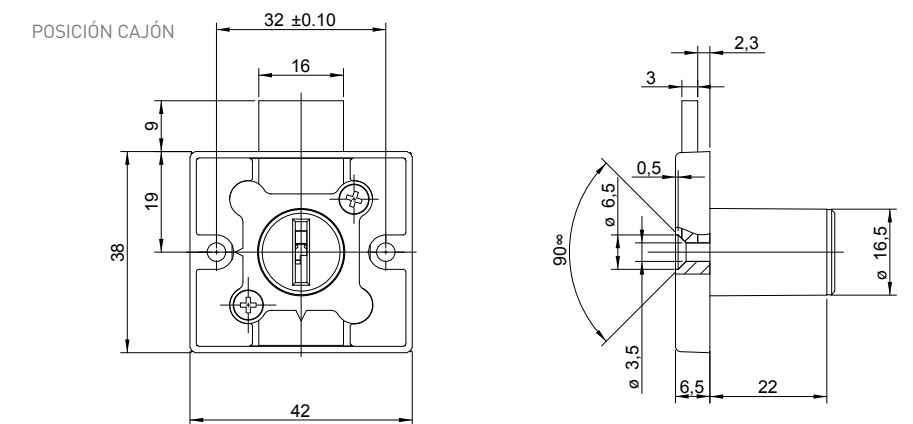

9. CERRADURAS DE SOBREPONER

2858 Cerradura de sobreponer. Bombillo de Zamak. Caja de Zamak

CERRADURAS DE SOBREPONER

CÓD. ACABADO POSICIÓN
285816.221 NI * NIQUELADO CAJÓN
285816.222 NI* NIQUELADO IZDA.
285816.223 NI NIQUELADO DRCHA.

*LLAVES IGUALES DISPONIBLES. S-268 / S-320

12 UDS. EMBALAJE

* Las cerraduras incluyen escudo
Escudo 1000.018 NI Ø16,5 mm