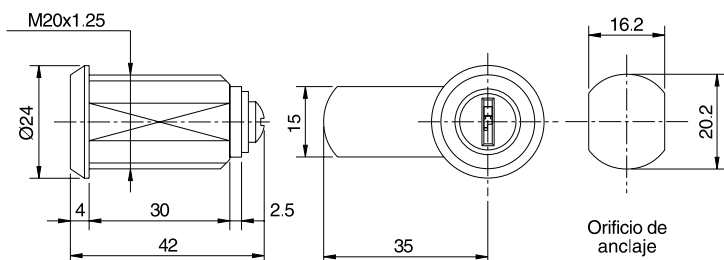

2514 Bombillo

BOMBILLO DE ZAMAK
L= 30 mm ROSCA L= 30 mm.

CÓD. ACABADO
2514.017 CR CROMADO

LENGÜETA
DOBLEZ RADIO
0 35

Disponemos de:
LENGÜETA CÓD. 0015.730 ZI

DOBLEZ RADIO
7 30

LLAVES IGUALES DISPONIBLES. S-268

GIRO
90°

12 UDS. EMBALAJE