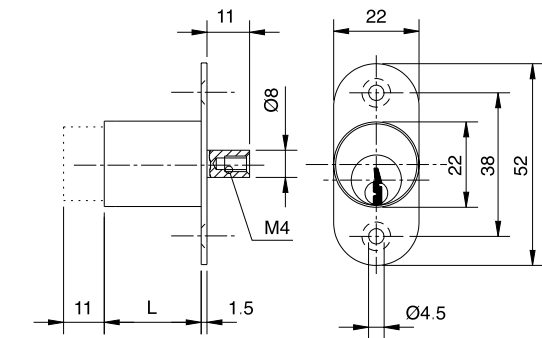

10. CERRADURAS PARA PUERTAS CORREDERAS

1003 Cerradura de pulsar. Bombillo latón.

POSICIÓN DRCHA.

CERRADURA DE PULSAR • BOMBILLO DE LATÓN

CÓD.	ACABADO	BOMBILLO Diámetro Longitud	PIVOTE
1003.025 CR	CROMADO	22 25	ROSCADO
1003.030 CR	CROMADO	22 30	ROSCADO
1003.025 LA	LATONADO	22 25	ROSCADO

12 UDS. EMBALAJE