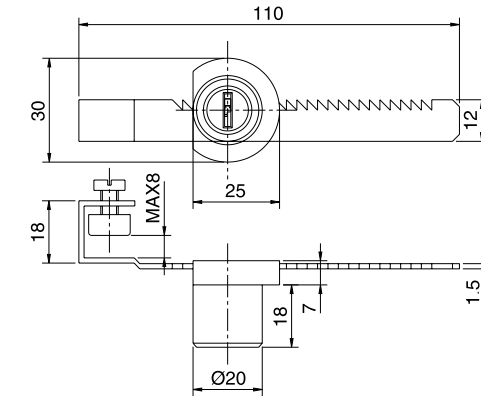

2915 Cerradura para puertas correderas de cristal

CERRADURA PARA PUERTAS CORREDERAS DE
CRISTAL

CÓD. ACABADO
2915.001 NI NIQUELADO

LLAVES IGUALES DISPONIBLES. S-268 Y S-549

12 UDS. EMBALAJE