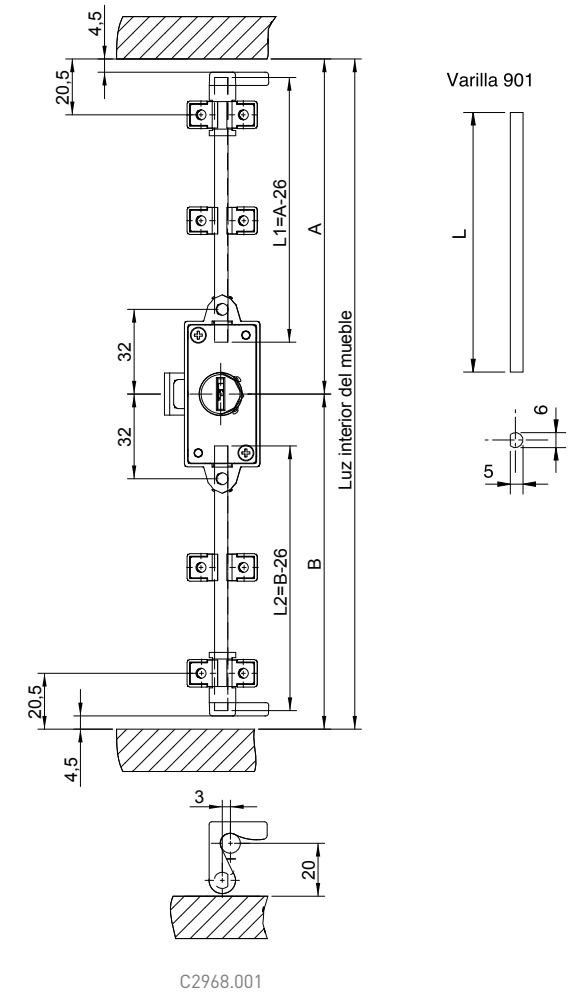

CONJUNTO CERRADURA ESPAÑOLETA • LLAVE DE PALETÓN • MONTAJE A TORNILLOS

CÓD.	ACABADO	POSICIÓN	ENTRADA	ACCESORIOS			
				Gancho 2	Guía 2	Bulón 2	Tornillos
C2968.001 PN	PLASTICO NEGRO	DRCHA.	15mm	CROMO NEGRO	CROMO NEGRO	NI	ZINCADOS
C2968.001 NI*	NIQUELADO	DRCHA.	15mm	NI	NI	NI	ZINCADOS
C3968.001 NI**	NIQUELADO	DRCHA.	15mm	NI	NI	NI	ZINCADOS
C2968.004 NI	NIQUELADO	DRCHA.	25mm	NI	NI	NI	ZINCADOS
C2968.002 NI	NIQUELADO	IZDA.	15mm	NI	NI	NI	ZINCADOS

* LLAVES IGUALES DISPONIBLES. S-320, S-268

** PARA MAESTRA U-261

12 UDS. EMBALAJE