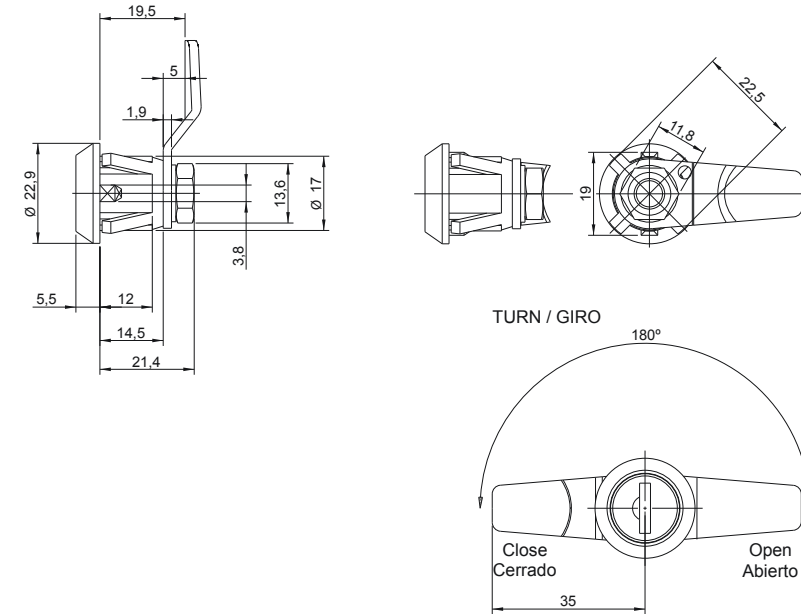

L

CERRADURAS CLIP MONTAJE RÁPIDO

CÓD.	ACABADO	LENGÜETA doblez radio	GIRO	POSICIÓN
EC04.001 CR*	CROMO	0,4 37,5	180°	Q

* CERRADURA CON LLAVES IGUALES

12 UDS. EMBALAJE

CH11 Cerradura clip montaje rápido

L

CERRADURAS CLIP MONTAJE RÁPIDO