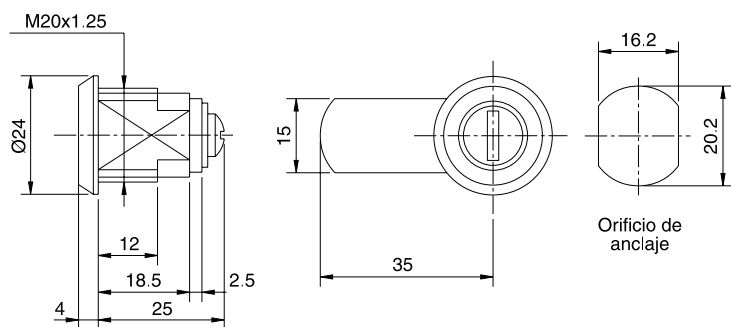

2508 Bombillo

BOMBILLO DE ZAMAK
L= 11 mm CON CLIP

CÓD. ACABADO
2508.E01 CR CROMADO

LENGÜETA
DOBLEZ RADIO
0 19,5

Disponemos de:
GRAMPONES CÓD. 0501.005 NI

GIRO
90°

12 UDS. EMBALAJE

0522 Bombillo