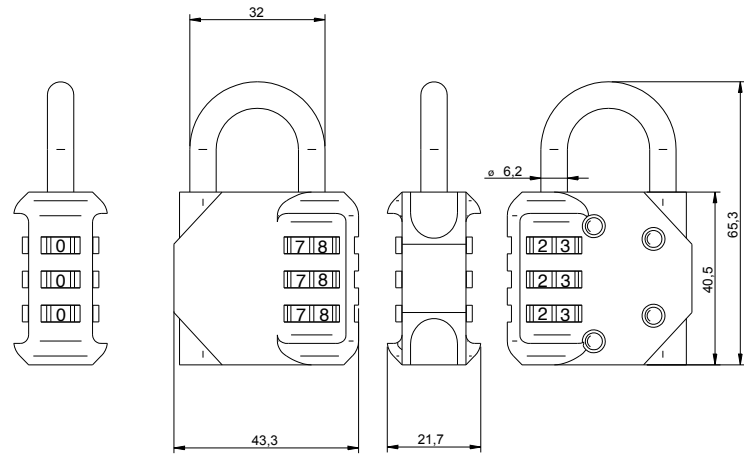

CANDADOS

Candado Ojmar 3 Combinaciones

CÓD. 039.001NE POSICIÓN DCHA.

10 UDS. EMBALAJE