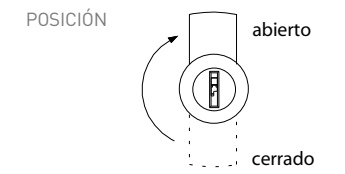

2916 Cerradura para puertas de cristal batientes

CERRADURA PARA PUERTAS DE CRISTAL BATIENTES

CÓD. ACABADO
2916.021 CR CROMADO

LENGÜETA DOBLEZ
0 RADIO 35

1 ARANDELA DE GOMA INCLUIDA
1 ARANDELA METÁLICA INCLUIDA

GIRO
180°

12 UDS. EMBALAJE