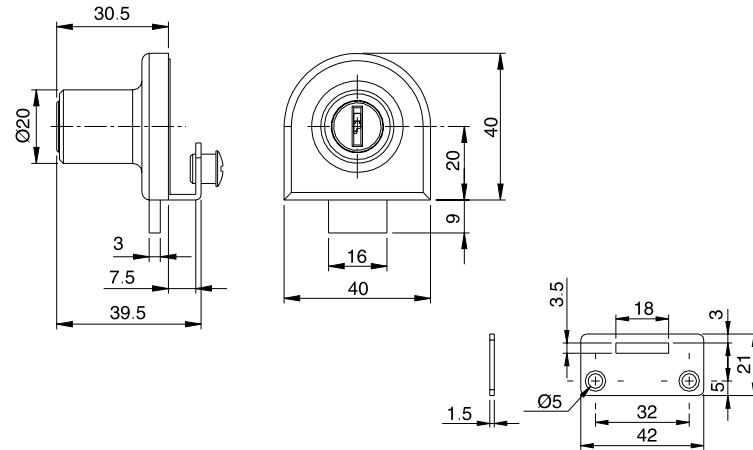

2917 Cerradura para una puerta de cristal sin perforar

CONJUNTO CERRADURA PARA UNA PUERTA DE
CRISTAL SIN PERFORAR

CÓD. ACABADO
C2917.201 NI NIQUELADO

GRAMPÓN LISO NIQUELADO INCLUIDO
2 TORNILLOS ZINCADOS INCLUIDOS

LLAVES IGUALES DISPONIBLES. S-034, S-320,
S-268 Y S-549

12 UDS. EMBALAJE