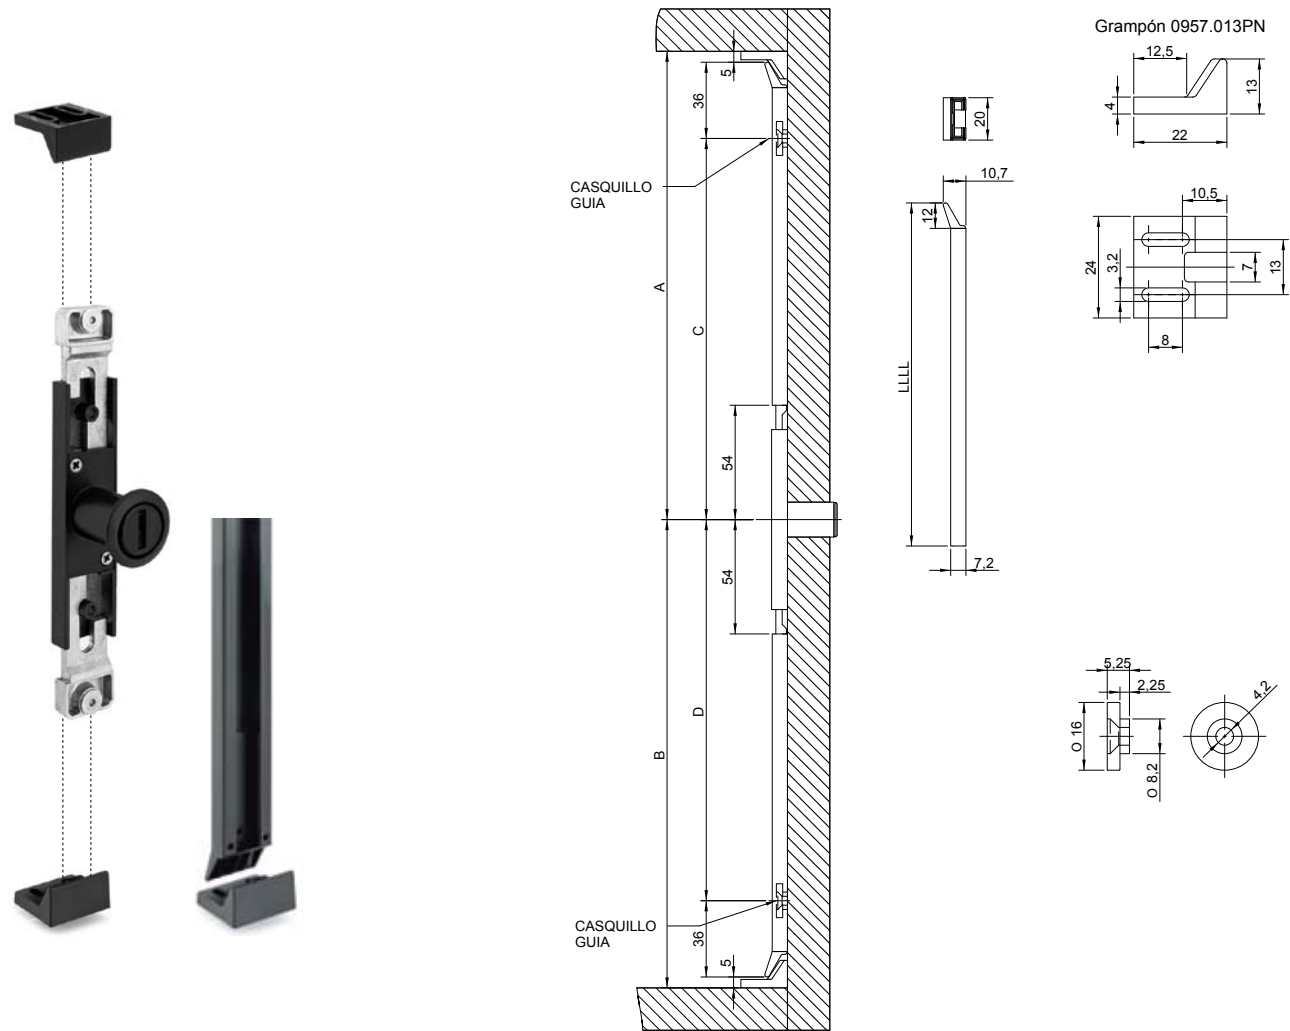

2974 Cerradura de falleba

CERRADURAS DE FALLEBA

CÓD.	ACABADO
C297416.226 NI	NIQUELADO
C297416.226 CN	CROMADO NEGRO

12 UDS. EMBALAJE

VARILLA

CÓD.	ACABADO
975.A1000 NI	NIQUELADO
975.A1000 CN	CROMADO NEGRO

1 UD. EMBALAJE