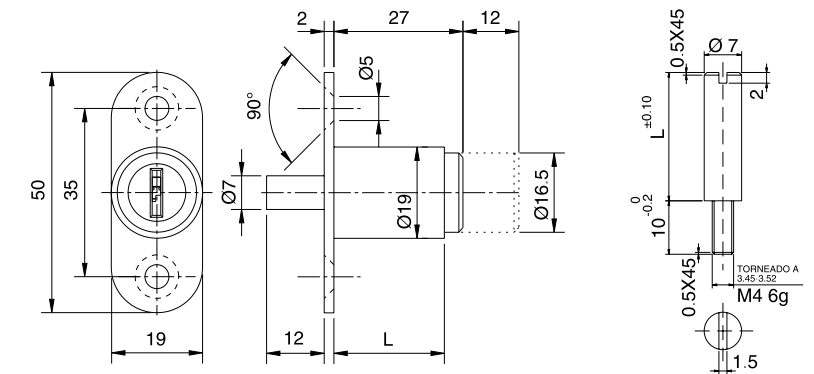

2004 Cerradura de pulsar. Bombillo de Zamak.

CERRADURA DE SOBREPONER • BOMBILLO DE ZAMAK • CAJA DE ACERO

CÓD.	ACABADO	BOMBILLO Diámetro Longitud	PIVOTE	LLAVES IGUALES DISPONIBLES
2004.N022 NI	NIQUELADO	19 22	-	S-268/S-320/S-549
2004.N027 NI	NIQUELADO	19 27	-	S-549
2004.NE14 NI	NIQUELADO	19 22	ROSCADO	S-549
2004.NE18 NI	NIQUELADO	19 27	ROSCADO	S-549

12 UDS. EMBALAJE

PROLONGADOR

CÓD.	ACABADO	LONGITUD
1004.053 NI	NIQUELADO	24
1004.054 NI	NIQUELADO	36

1 UD. EMBALAJE