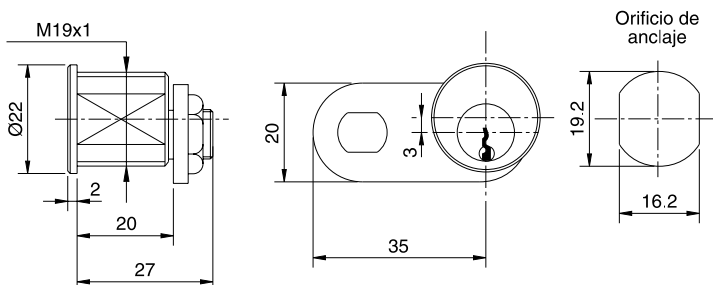

0527 Bombillo

BOMBILLO DE LATÓN
L= 20 mm ROSCA L= 20 mm.

CÓD. ACABADO
0527.017 CR CROMADO

LENGÜETA
DOBLEZ RADIO
0 35

GIRO
180°

12 UDS. EMBALAJE