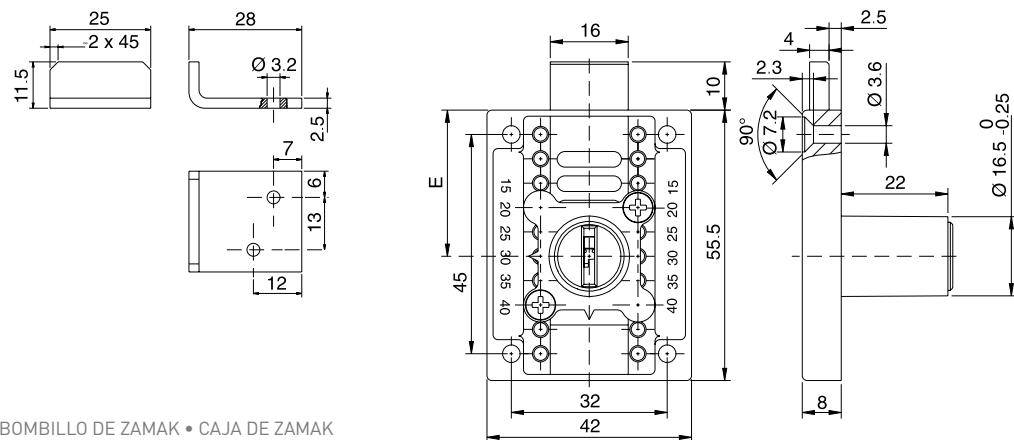

296516 Cerradura de sobreponer. Bombillo de Zamak. Caja de Zamak

POSICIÓN CAJÓN