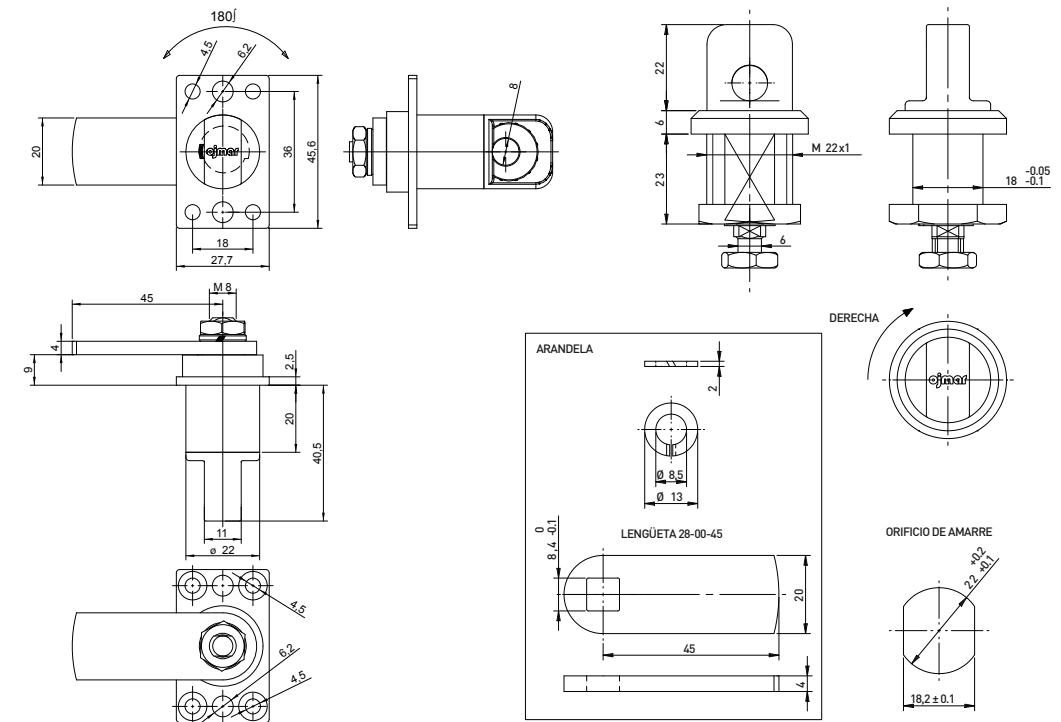

MADERA
POSICIÓN DCHA.

METAL
POSICIÓN DCHA.