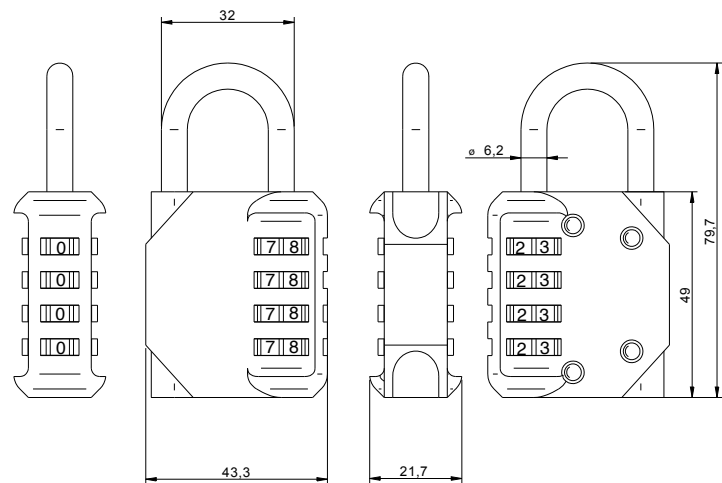

CÓD. 039.002NE POSICIÓN DCHA.

10 UDS. EMBALAJE

3. CERRADURAS DE TRIÁNGULO

Cerradura de triángulo corta Golpete

CERRADURA DE TRIÁNGULO

CÓD. EC06.001CR

CÓD. LLAVE EC06.002NI

12 UDS. EMBALAJE