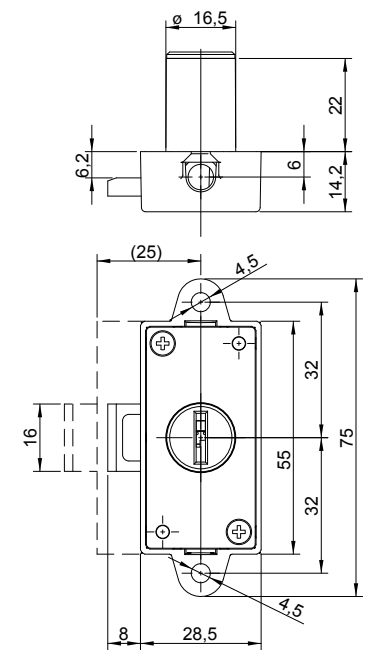

2601 Cerradura para puertas correderas metálicas. Bombillo de Zamak. Caja de Acero

CERRADURA PARA PUERTAS CORREDERAS METÁLICAS
BOMBILLO DE ZAMAK • CAJA DE ACERO

CÓD.	ACABADO	BOMBILLO
2601.001 NI	NIQUELADO	Diametro 22

12 UDS. EMBALAJE

11. CERRADURAS ESPAÑOLETA

2968 Conjunto cerradura españoleta. Llave de paletón. Montaje a tornillos

C2968.001

CONJUNTO CERRADURA ESPAÑOLETA • LLAVE DE PALETÓN • MONTAJE A TORNILLOS

CÓD.	ACABADO	POSICIÓN	ENTRADA	ACCESORIOS			
				Gancho 2	Guía 2	Bulón 2	Tornillos
C2968.001 PN	PLASTICO NEGRO	DRCHA.	15mm	CROMO NEGRO	CROMO NEGRO	NI	ZINCADOS
C2968.001 NI*	NIQUELADO	DRCHA.	15mm	NI	NI	NI	ZINCADOS
C3968.001 NI**	NIQUELADO	DRCHA.	15mm	NI	NI	NI	ZINCADOS
C2968.004 NI	NIQUELADO	DRCHA.	25mm	NI	NI	NI	ZINCADOS
C2968.002 NI	NIQUELADO	IZDA.	15mm	NI	NI	NI	ZINCADOS

* LLAVES IGUALES DISPONIBLES. S-320, S-268

** PARA MAESTRA U-261

12 UDS. EMBALAJE