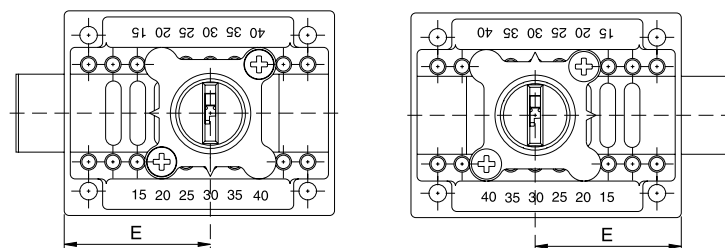

POSICIÓN DRCHA.

POSICIÓN IZDA.

CERRADURA DE ENTRADAS VARIABLES • BOMBILLO DE ZAMAK • CAJA DE ZAMAK

CÓD.	ACABADO	BOMBILLO Diámetro	Longitud	Acabado
296516.11 NI*	NIQUEL	16,5	22	NIQUEL
296516.47 NI	NIQUEL	16,5	32	NIQUEL

Disponemos de:
ESCUADRA CÓD. 0963.007 NI

* LLAVES IGUALES DISPONIBLES. S-268

12 UDS. EMBALAJE