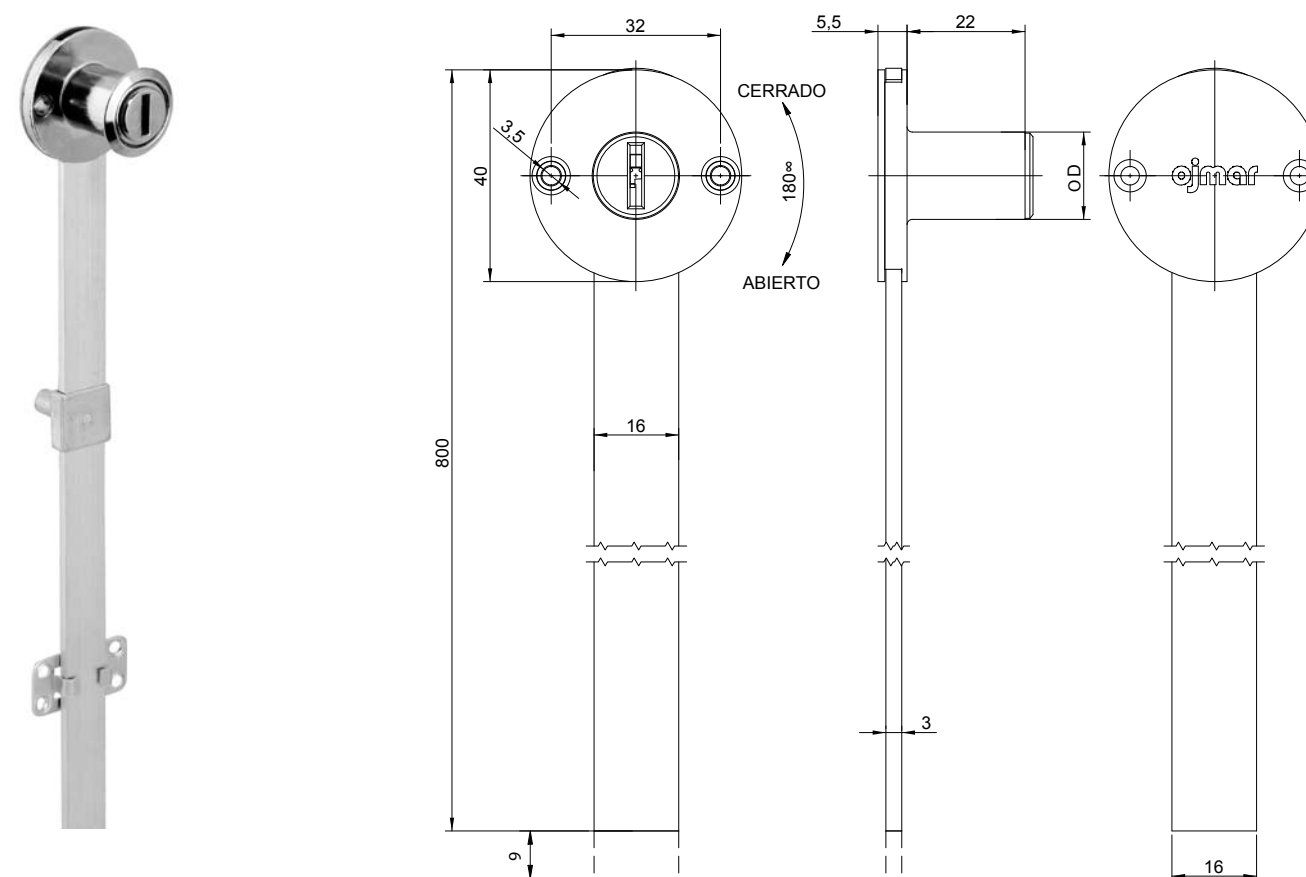

1 UD. EMBALAJE

14. CIERRES CAJONERAS

286 Sistema de cierre centralizado. Montaje lateral

SISTEMA DE CIERRE CENTRALIZADO • MONTAJE LATERAL

CÓD.	ACABADO	BOMBILLO Diámetro	REGLETA Longitud	Longitud
286.0800 NI	NIQUELADO	19	22	800