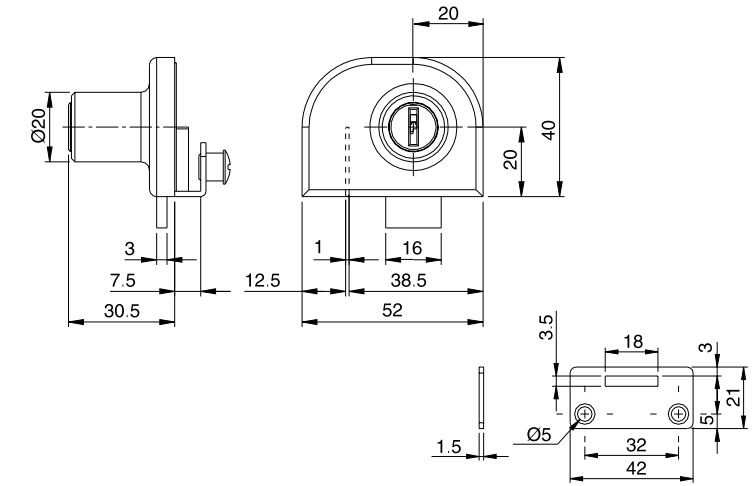

2917 Cerradura para doble puerta de cristal sin perforar

CONJUNTO CERRADURA PARA DOBLE PUERTA DE
CRISTAL SIN PERFORAR

CÓD. ACABADO
C2917.203 NI NIQUELADO

GRAMPÓN LISO NIQUELADO INCLUIDO
2 TORNILLOS ZINCADOS INCLUIDOS

LLAVES IGUALES DISPONIBLES. S-034, S-320 y
S-268.

12 UDS. EMBALAJE