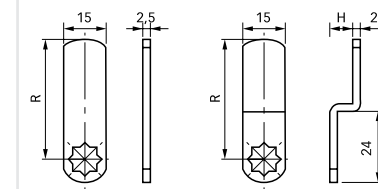

17. LENGÜETAS

19-24 Lengüetas

LENGÜETA MODELO 24