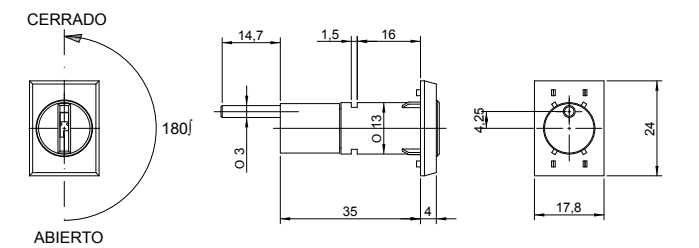

SISTEMA DE CIERRE CENTRALIZADO • BOMBILLO DE ZAMAK

CÓD.	ACABADO	BOMBILLO	Longitud
2015.001 NI	NIQUELADO	13	13

12 UDS. EMBALAJE