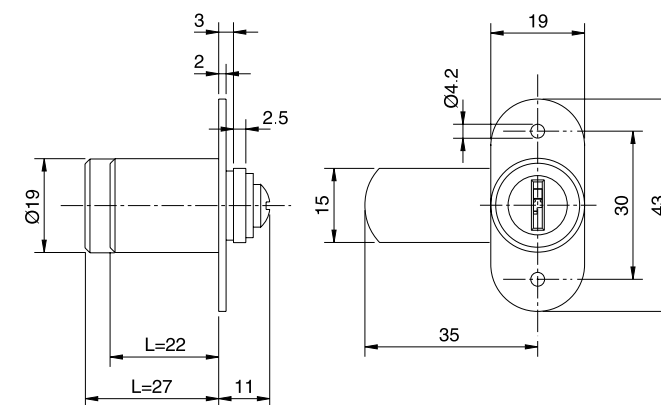

BOMBILLO DE ZAMAK
L= 22 mm

CÓD. ACABADO
2525.017 NI NIQUELADO

LENGÜETA
DOBLEZ RADIO
0 35

Disponemos de:
LENGÜETA CÓD. 0015.730 ZI

DOBLEZ RADIO
7 30

GIRO
90°

12 UDS. EMBALAJE