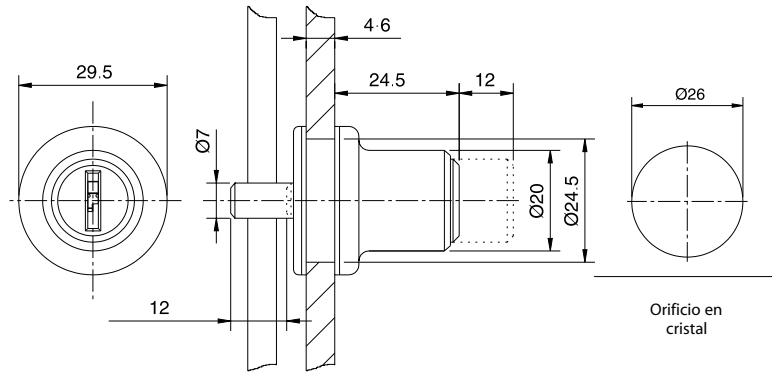

2907 Cerradura de pulsar para puertas correderas de cristal

CERRADURA DE PULSAR PARA PUERTAS CORREDERAS DE CRISTAL

CÓD. ACABADO
2907.001 NI NIQUELADO

12 UDS. EMBALAJE

2916 Cerradura para puertas de cristal batientes