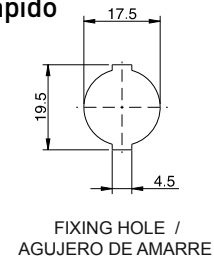

15. CERRADURAS CLIP MONTAJE RÁPIDO

EC04 Cerradura clip montaje rápido

L