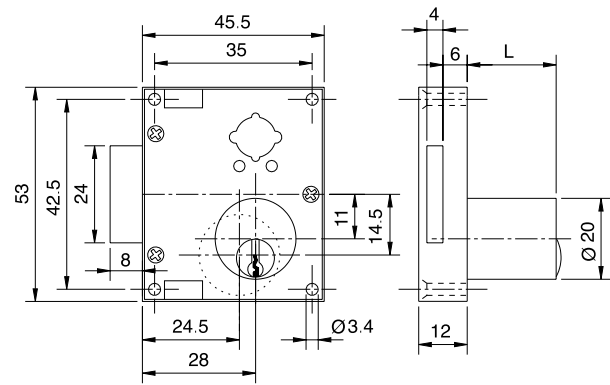

0902 Cerradura de sobreponer. Bombillo latón.

POSICIÓN DRCHA.

CERRADURA DE SOBREPONER • BOMBILLO DE LATÓN • CAJA DE ZAMAK

CÓD.	ACABADO	BOMBILLO Diámetro	Longitud	POSICIÓN
0902.222 NM*	NIQUEL MATE	20	22	DRCHA.
0902.223 NM	NIQUEL MATE	20	22	IZDA.
0902.272 NM	NIQUEL MATE	20	27	DRCHA.

* LLAVES IGUALES DISPONIBLES. F-471 y F-320.

12 UDS. EMBALAJE