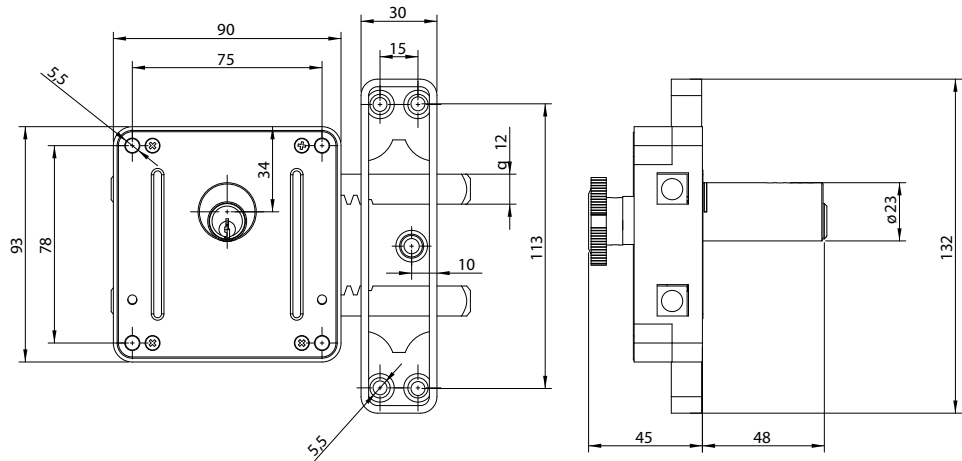

0430 Cerrojo

CÓD. ACABADO
0430.003 PI PINTADO
-----
1 UD. EMBALAJE