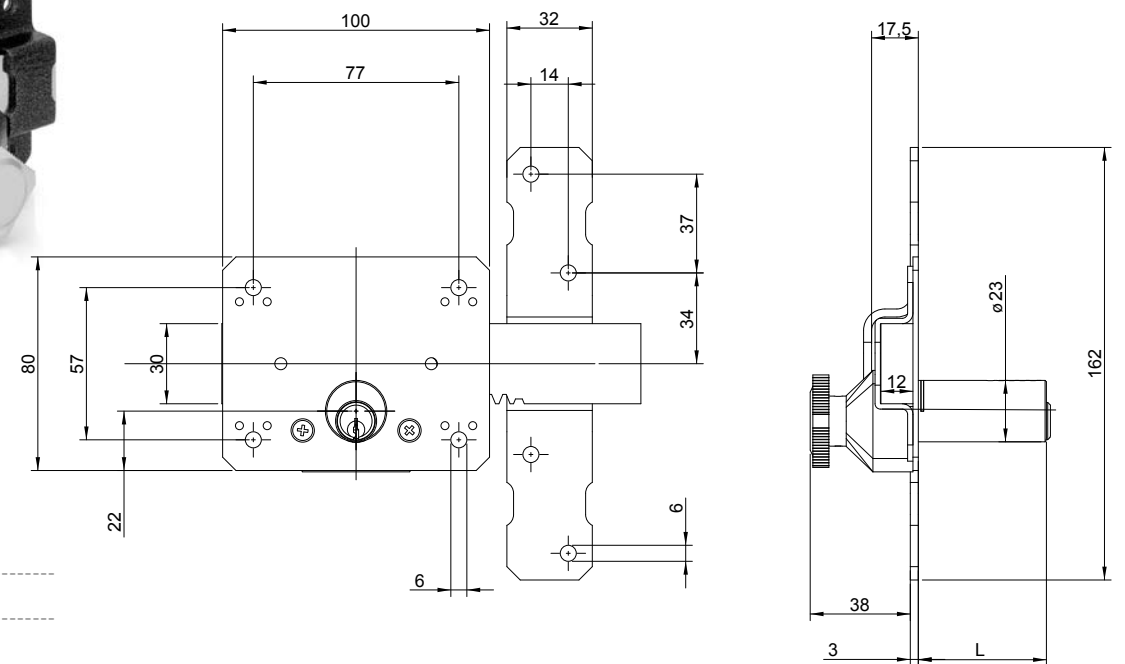

0420 Cerrojo

CÓD. ACABADO
0420.004 PI PINTADO
-----
1 UD. EMBALAJE