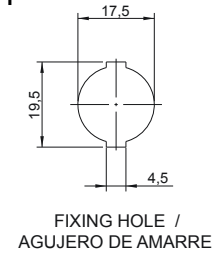

L

CERRADURAS CLIP MONTAJE RÁPIDO

CÓD.	ACABADO	LENGÜETA doblez radio	GIRO	POSICIÓN
EC04.001 CR*	CROMO	0,4 37,5	180°	Q

* CERRADURA CON LLAVES IGUALES

12 UDS. EMBALAJE

CH11 Cerradura clip montaje rápido

L

CERRADURAS CLIP MONTAJE RÁPIDO