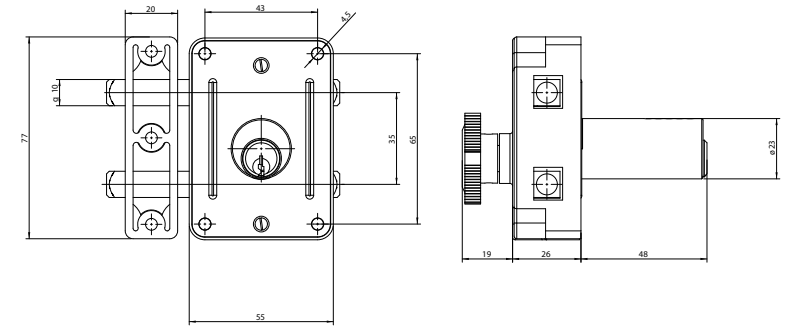

CÓD. ACABADO
0400.003 PI PINTADO
-----
1 UD. EMBALAJE