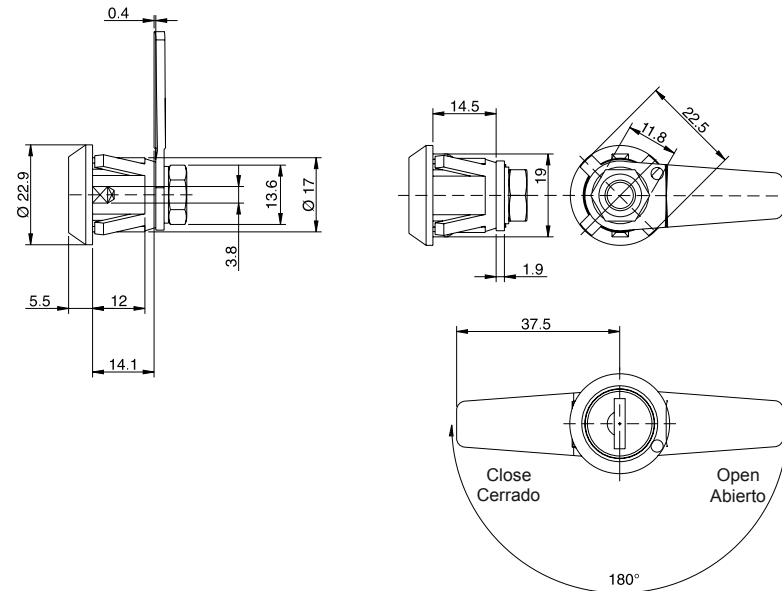

15. CERRADURAS CLIP MONTAJE RÁPIDO

EC04 Cerradura clip montaje rápido

L

CERRADURAS CLIP MONTAJE RÁPIDO

CÓD.	ACABADO	LENGÜETA doblez radio	GIRO	POSICIÓN
EC04.001 CR*	CROMO	0,4 37,5	180°	Q

* CERRADURA CON LLAVES IGUALES

12 UDS. EMBALAJE