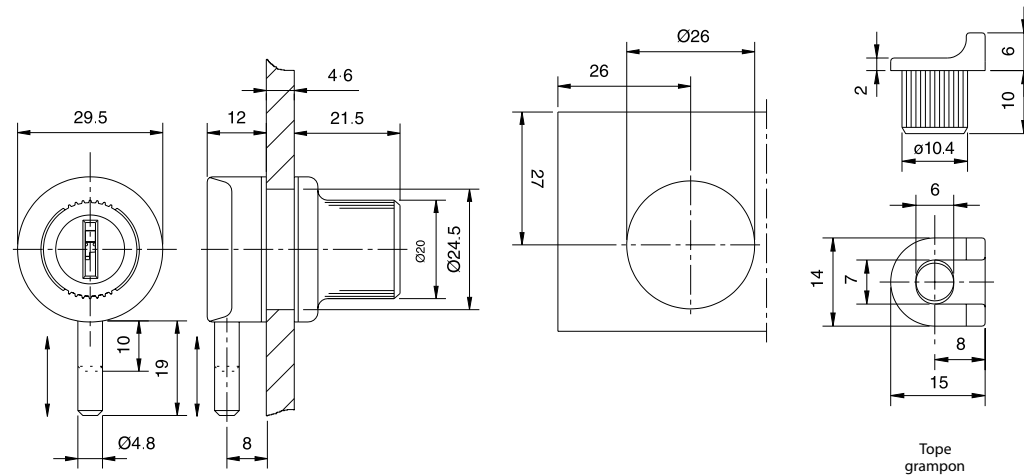

2910 Cerradura para puertas de cristal con grampón

CERRADURA PARA PUERTAS DE CRISTAL CON TOPE GRAMPÓN

CÓD. ACABADO
2910.E01 NI NIQUELADO

1 TOPE GRAMPÓN PN INCLUIDO
2 ARANDELAS DE GOMA INCLUIDAS

LLAVES IGUALES DISPONIBLES. S-034 y S-320.

12 UDS. EMBALAJE

0917 Grampón de cristalera