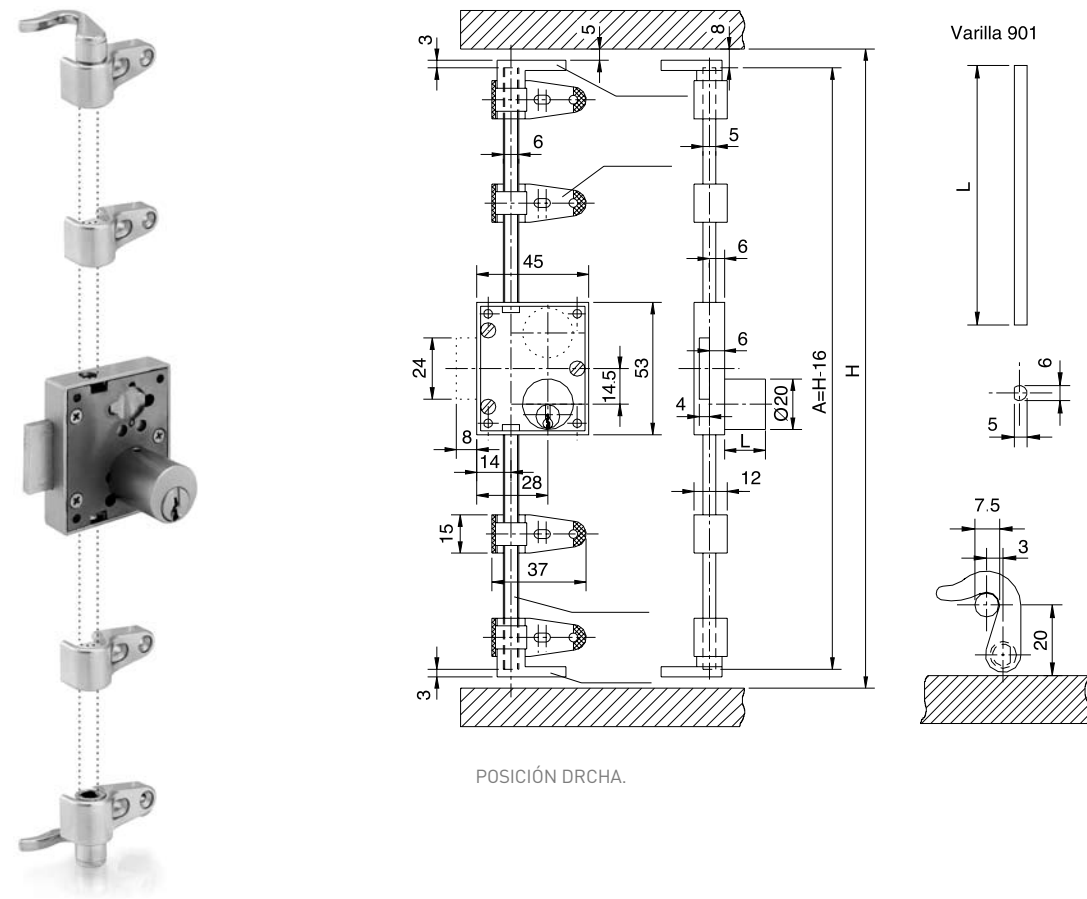

901 Conjunto cerradura españoleta. Bombillo de latón.

CONJUNTO CERRADURA ESPAÑOLETA • BOMBILLO DE LATÓN • CAJA ZAMAK

CÓD.	ACABADO	POSICIÓN	BOMBILLO			ACCESORIOS		
			Diametro	Longitud	Acabado	Gancho 2	Guía 2	Bulón 2
C 901.009 NM*	NIQUEL MATE	DRCHA.	20	22	NM	NM	NM	NI
C 901.010 NM	NIQUEL MATE	IZDA.	20	22	NM	NM	NM	NI
C 901.011 NM	NIQUEL MATE	DRCHA.	20	27	NM	NM	NM	NI
C 901.019 LD	LACA DORADA	DRCHA.	20	22	LATÓN PULIDO	LD	LD	LATONADO
C 901.021 LD	LACA DORADA	DRCHA.	20	27	LD	LD	LD	LACADO
C 901.033 NM	NIQUEL MATE	DRCHA.	20	32	NM	NM	NM	NI
G 901.222 NM •	NIQUEL MATE	DRCHA.	20	22	NM	NM	NM	NI
0901.032 NM	Accesorios para la 901 amaestrada					NM	NM	NI

Disponemos de:

- LLAVES IGUALES DISPONIBLES F-270, F-320 y F-471
- CERRADURAS CON AMAESTRAMIENTOS MAESTRA G-024

12 UDS. EMBALAJE