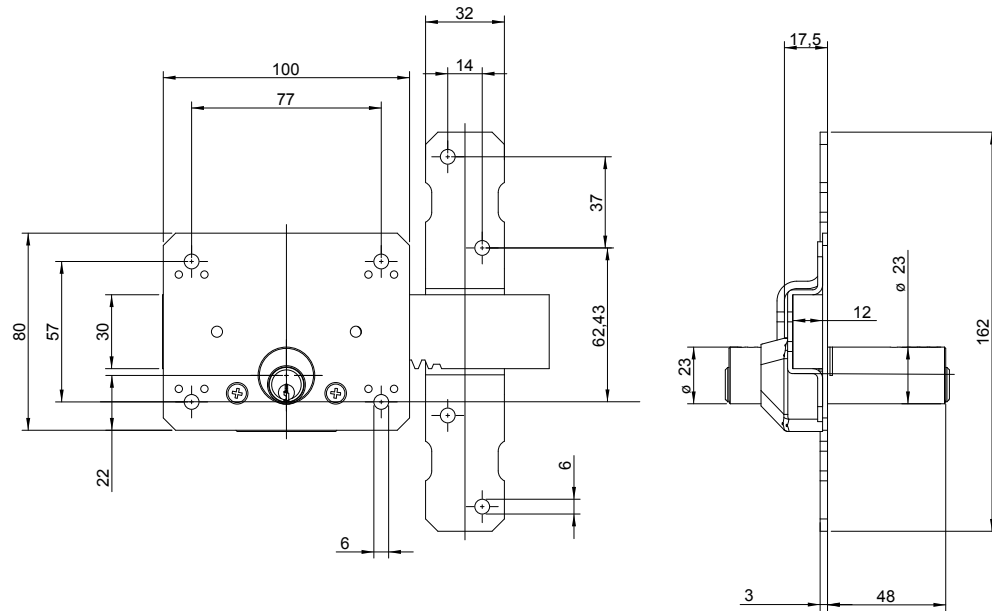

0422 Cerrojo