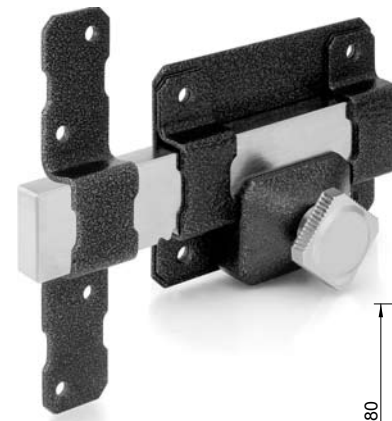

0420 Cerrojo

CÓD. ACABADO
0420.004 PI PINTADO
-----
1 UD. EMBALAJE