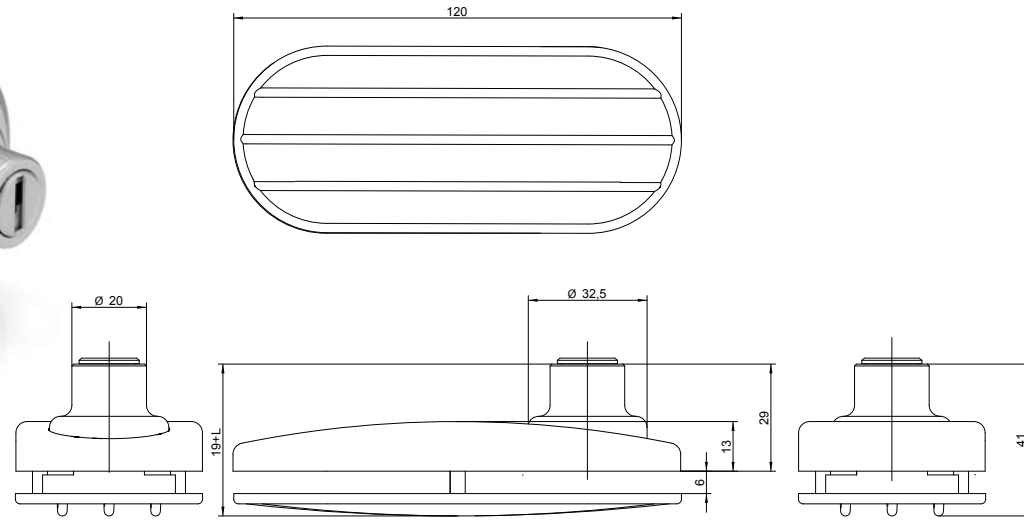

8. CERRADURAS PARA PUERTAS DE CRISTAL

2918 Cerradura para puertas de cristal batientes sin perforar

CERRADURA PARA PUERTAS DE CRISTAL
BATIENTES

CÓD. ACABADO
2918.006 NI NIQUELADO

LLAVES IGUALES DISPONIBLES. S-034.

12 UDS. EMBALAJE