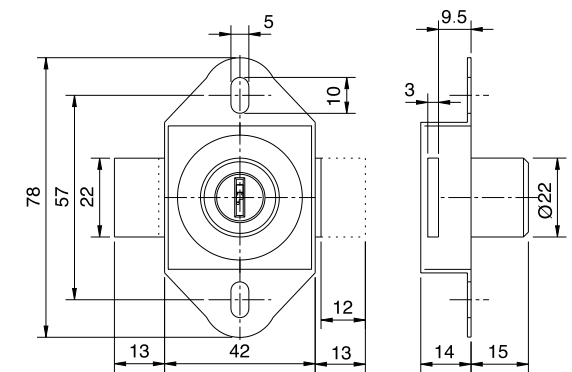

2952 Cerradura de sobreponer. Bombillo de Zamak. Caja de Acero

POSICIÓN DRCHA.

CERRADURA DE SOBREPONER • BOMBILLO DE ZAMAK • CAJA DE ACERO

CÓD.	ACABADO	BOMBILLO Diámetro	Longitud	POSICIÓN
2952.001 NI	NIQUELADO	22	15	DRCHA.
2952.002 NI	NIQUELADO	22	15	CAJÓN

12 UDS. EMBALAJE