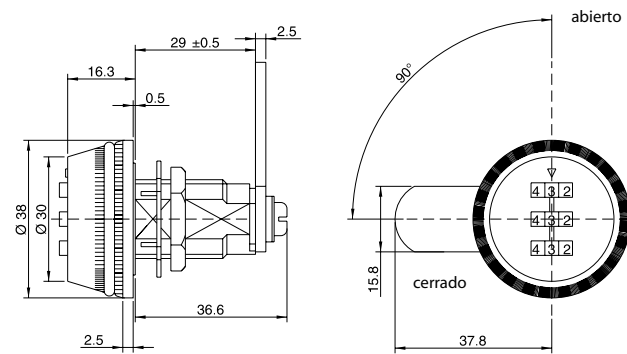

CÓD. ACABADO
0420.004 PI PINTADO

 1 UD. EMBALAJE

0422 Cerrojo

CÓD. 0422.003 PI ACABADO PINTADO
1 UD. EMBALAJE

5. CERRADURAS DE COMBINACIÓN

CH10 Cerradura Combinación, Madera

CÓD. CH10.001 CN POSICIÓN A ACABADO CROMO NEGRO