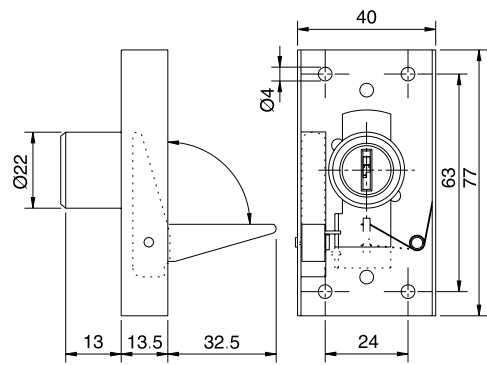

2601 Cerradura para puertas correderas metálicas. Bombillo de Zamak. Caja de Acero