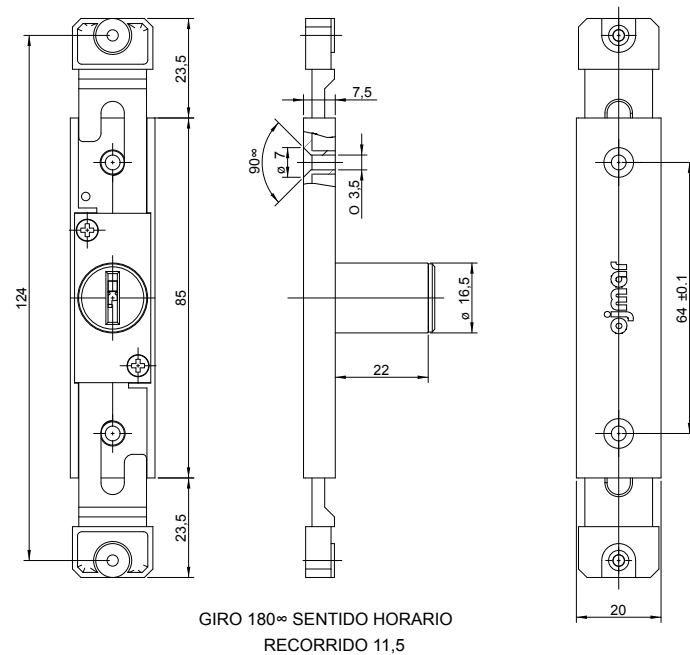

2974 Cerradura de falleba

CERRADURAS DE FALLEBA

CÓD.	ACABADO
C297416.226 NI	NIQUELADO
C297416.226 CN	CROMADO NEGRO

12 UDS. EMBALAJE

VARILLA

CÓD.	ACABADO
975.A1000 NI	NIQUELADO
975.A1000 CN	CROMADO NEGRO

1 UD. EMBALAJE

948 Cerradura española. Con accesorios

CERRADURA ESPAÑOLETA • CON ACCESORIOS

CÓD.	ACABADO
C 948.001 LO	LATÓN DORADO

LLAVE Y BOCA-LLAVE INCLUIDOS

12 UDS. EMBALAJE