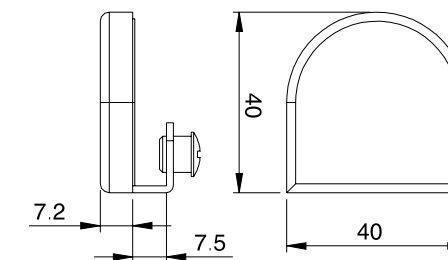

0917 Grampón de cristalera

GRAMPONES DE CRISTALERA

CÓD. ACABADO
0917.010 NI NIQUELADO

12 UDS. EMBALAJE