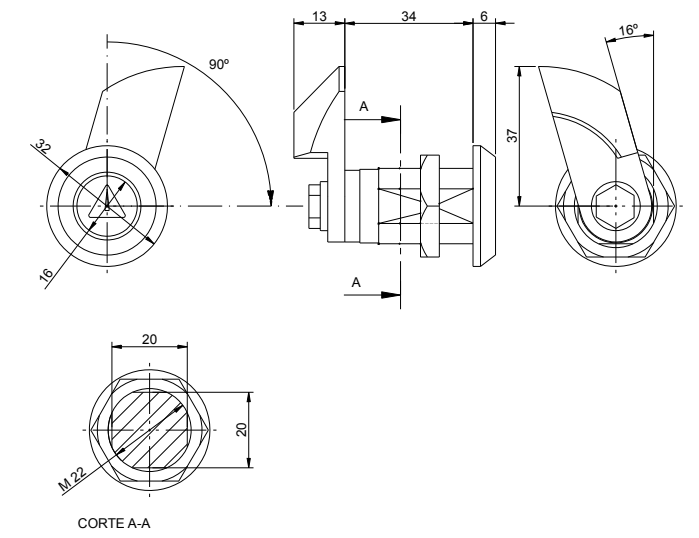

CÓD. 039.002NE POSICIÓN DCHA.

10 UDS. EMBALAJE

3. CERRADURAS DE TRIÁNGULO

Cerradura de triángulo corta Golpete

CERRADURA DE TRIÁNGULO

CÓD. EC06.001CR

CÓD. LLAVE EC06.002NI

12 UDS. EMBALAJE