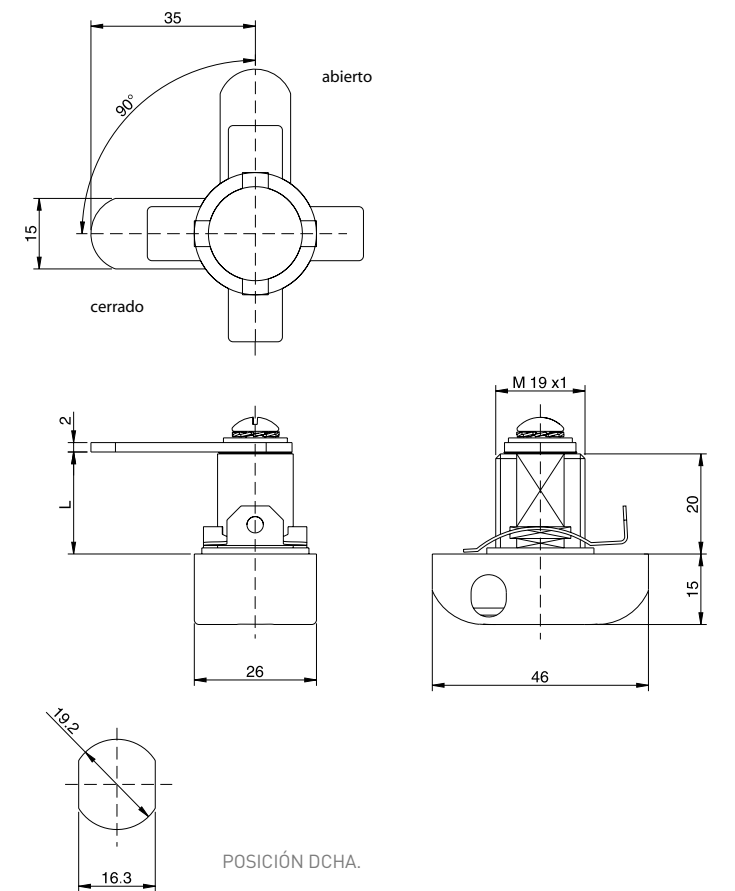

CH08 Cerraduras Candado, Metal

CÓD. CH08.001 CR POSICIÓN A ACABADO CROMO

LENGÜETA DOBLEZ 0 RADIO 35

GIRO 90°

12 UDS. EMBALAJE