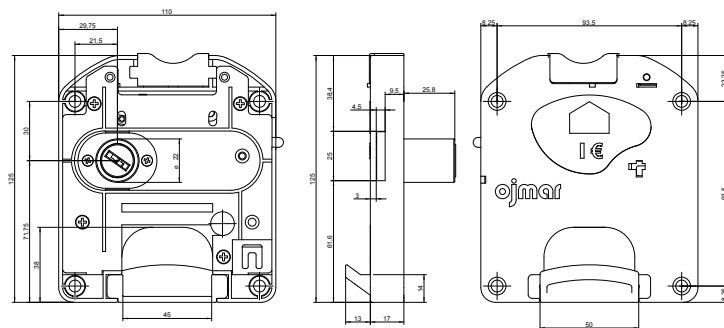

44 Cerradura de Moneda

POSICIÓN DCHA.

CERRADURA CON CILINDRO INTERCAMBIABLE

CÓD. POSICIÓN BOMBILLO
44.D1E DCHA. ZAMAK
44.I1E IZQDA. ZAMAK

LLAVES MAESTRA. W-4146

5 UDS. EMBALAJE