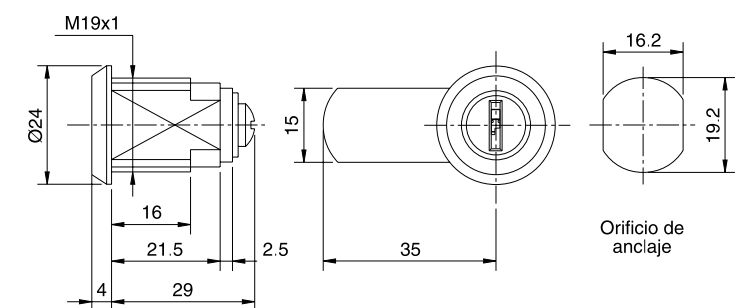

2515-2516 Bombillos

BOMBILLO DE ZAMAK
L= 21,5 mm ROSCA L= 16 mm.

CÓD. ACABADO GIRO
2515.017 CR CROMADO 180°
2516.017 CR CROMADO 90°

LENGÜETA
DOBLEZ RADIO
0 35

Disponemos de:
LENGÜETA CÓD. 0015.730 ZI

DOBLEZ RADIO
7 30

12 UDS. EMBALAJE

POSICIÓN
CÓD. 2515.017 CR

POSICIÓN
CÓD. 2516.017 CR