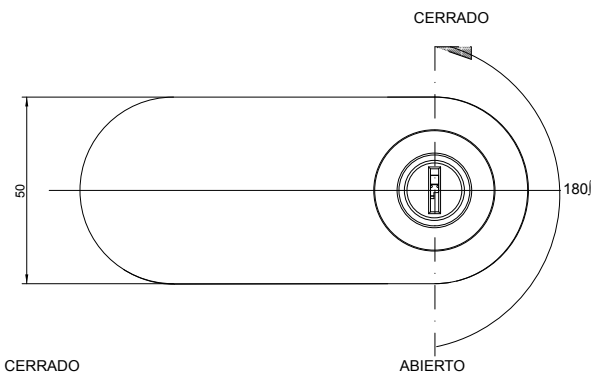

DIBUJADO EN CERRADO

ABIERTO

2917 Cerradura para una puerta de cristal sin perforar