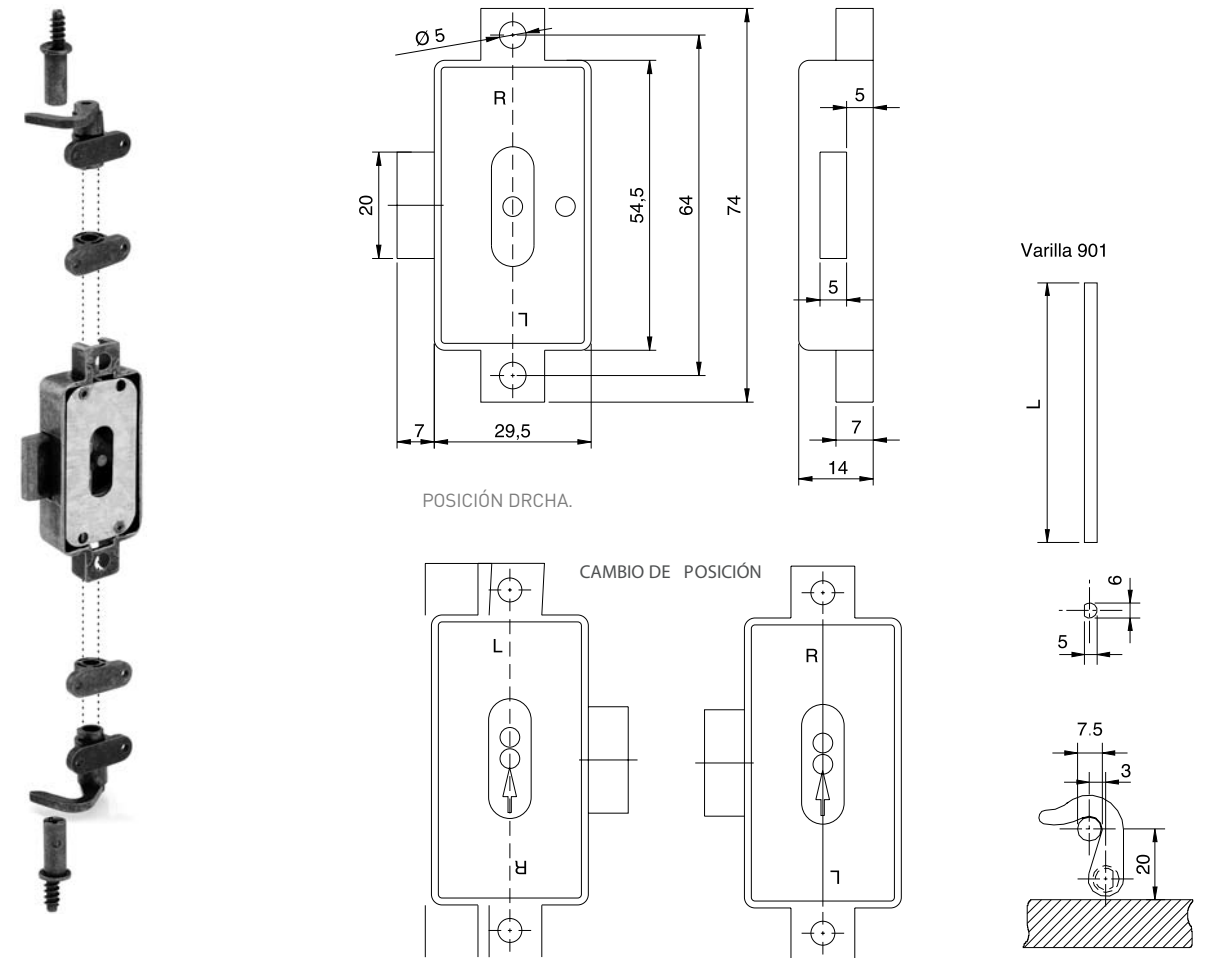

948 Cerradura española. Con accesorios

CERRADURA ESPAÑOLETA • CON ACCESORIOS

CÓD.	ACABADO
C 948.001 LO	LATÓN DORADO

LLAVE Y BOCA-LLAVE INCLUIDOS

12 UDS. EMBALAJE