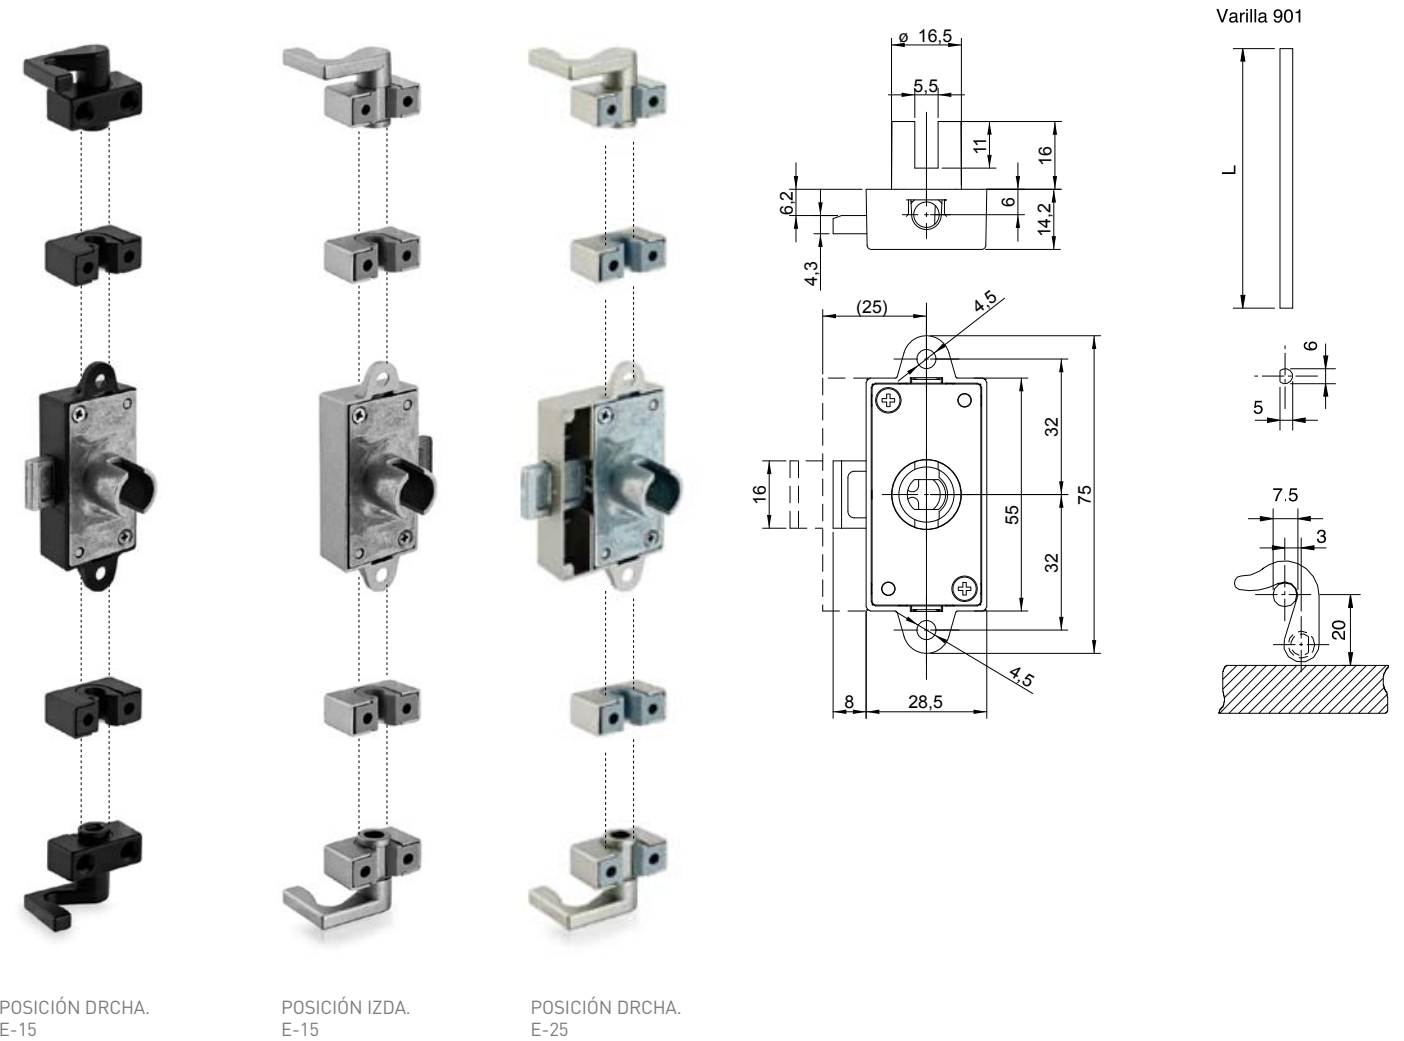

0970 Cerradura españoleta para pomo. Montaje a tornillos

CERRADURA ESPAÑOLETA PARA POMO - MONTAJE A TORNILLOS

CÓD.	ACABADO	POSICIÓN	ENTRADA	ACCESORIOS			
				Gancho 2	Guía 2	Bulón 2	Tornillos
C0970.001 NI	NIQUELADO	DRCHA.	15mm	CROMO NEGRO	CROMO NEGRO	NI	ZINCADOS
C0970.001 PN	PLASTICO NEGRO	DRCHA.	15mm	CN	CN	NI	ZINCADOS
C0970.003 NI	NIQUELADO	DRCHA.	25mm	NI	NI	NI	ZINCADOS

12 UDS. EMBALAJE