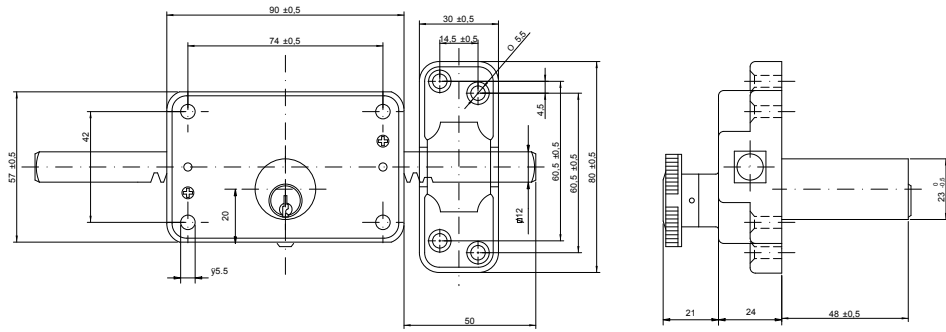

Cerradura de triángulo larga Golpete

CERRADURA DE TRIANGULO

CÓD. EC07.001CR

CÓD. LLAVE EC07.002NI

12 UDS. EMBALAJE

4. CERROJOS

0415 Cerrojo

CÓD. ACABADO
0415.003 PI PINTADO