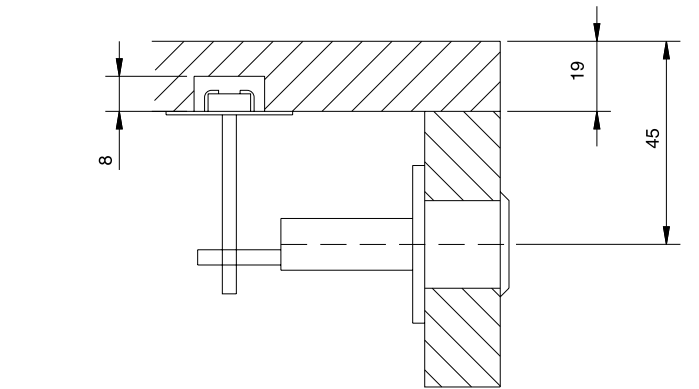

SISTEMA DE CIERRE CENTRALIZADO • BOMBILLO DE ZAMAK

CÓD.	ACABADO	BOMBILLO	Longitud
2015.001 NI	NIQUELADO	13	13

12 UDS. EMBALAJE