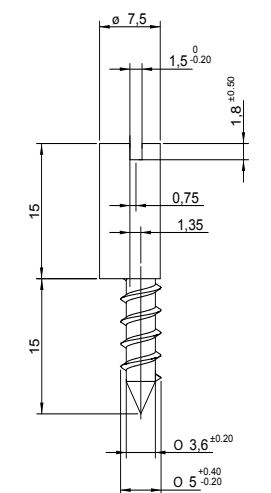

BULÓN EXCÉNTRICO

CÓD.	ACABADO
0901.033.NI	NIQUELADO

1 UD. EMBALAJE