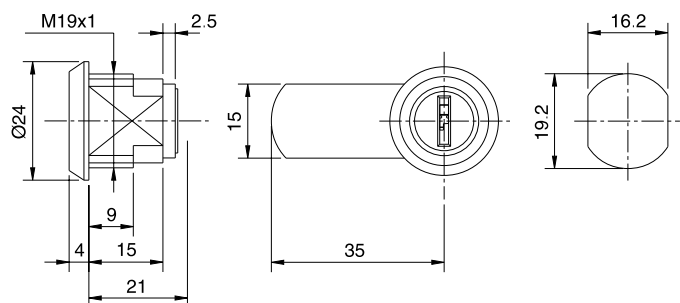

7. BOMBILLOS

2503 Bombillo

BOMBILLO DE ZAMAK
L= 15 mm ROSCA L= 9 mm.

CÓD. ACABADO
2503.017 CR CROMADO

LENGÜETA
DOBLEZ RADIO
0 35

Disponemos de:
LENGÜETA CÓD. 0015.730 ZI

DOBLEZ RADIO
7 30

GIRO
90°

12 UDS. EMBALAJE