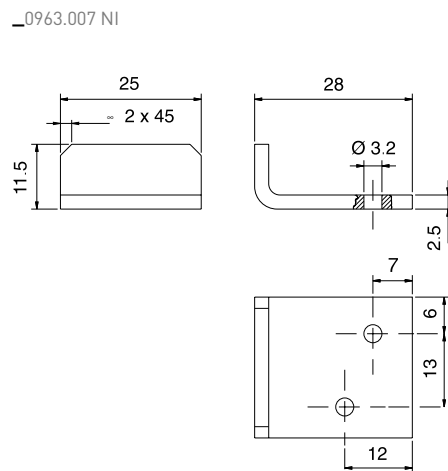

0963-0950 Escuadras

ESCUADRAS

CÓD.	ACABADO
0963.007 NI	NIQUELADO
0950.016 ZI	NIQUELADO

1 UD. EMBALAJE