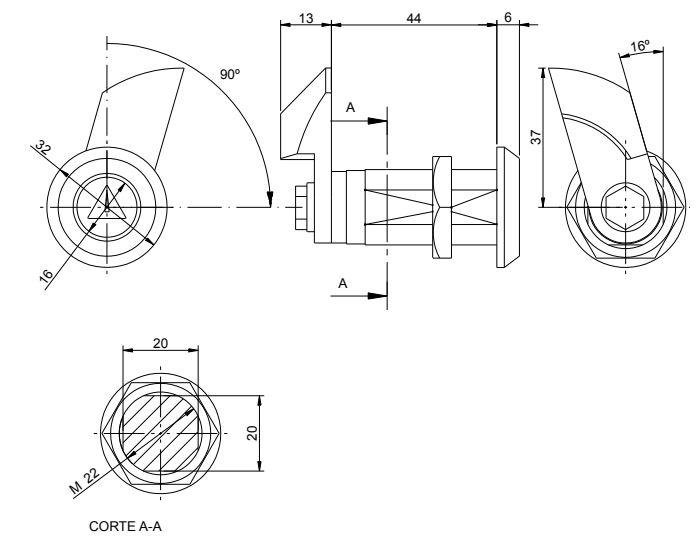

Cerradura de triángulo larga Golpete

CERRADURA DE TRIANGULO

CÓD. EC07.001CR

CÓD. LLAVE EC07.002NI

12 UDS. EMBALAJE

4. CERROJOS

0415 Cerrojo

CÓD. ACABADO
0415.003 PI PINTADO