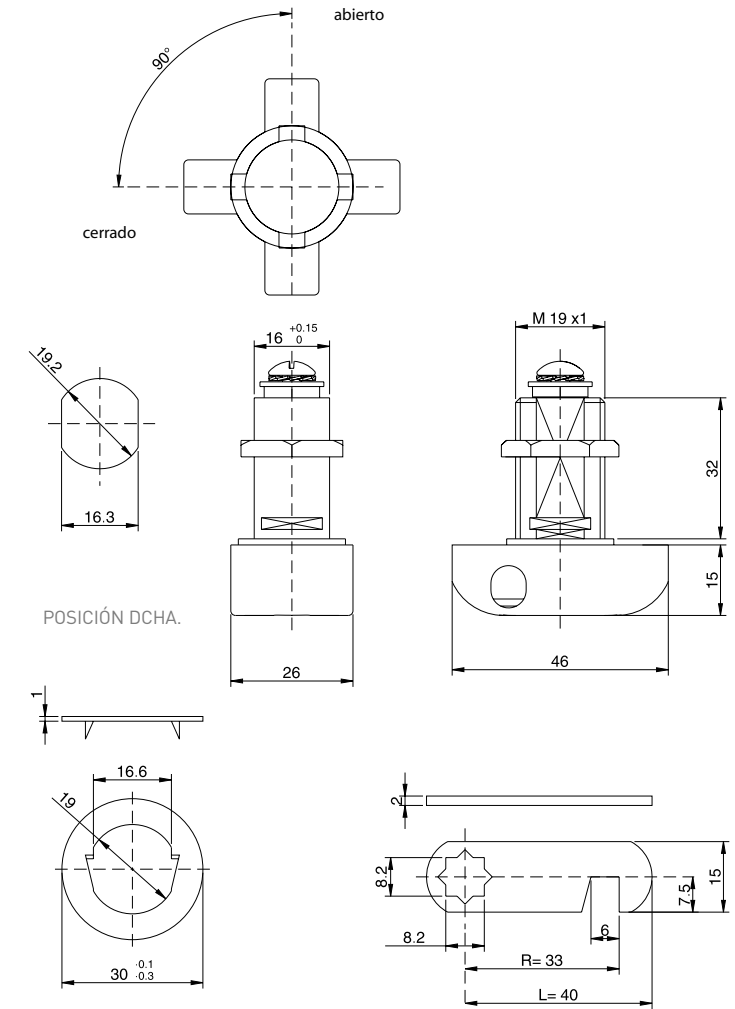

6. CERRADURAS DE CANDADO

CH07 Cerraduras Candado, Madera

CÓD. CH07.001 CR POSICIÓN A ACABADO CROMO

LENGÜETA DOBLEZ 0 RADIO 35

GIRO 90°

12 UDS. EMBALAJE