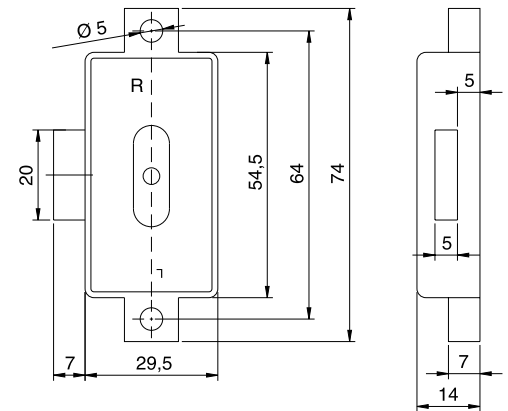

C947 Cerradura de sobreponer. Con llave y Boca-llave

POSICIÓN DRCHA.

CERRADURA DE SOBREPONER

CÓD.	ACABADO	POSICIÓN
C947.001 LO	LATON OXIDADO	DCHA*.

*Posibilidad de cambiar de posición.

INCLUYE LLAVE Y BOCA-LLAVE

12 UDS. EMBALAJE