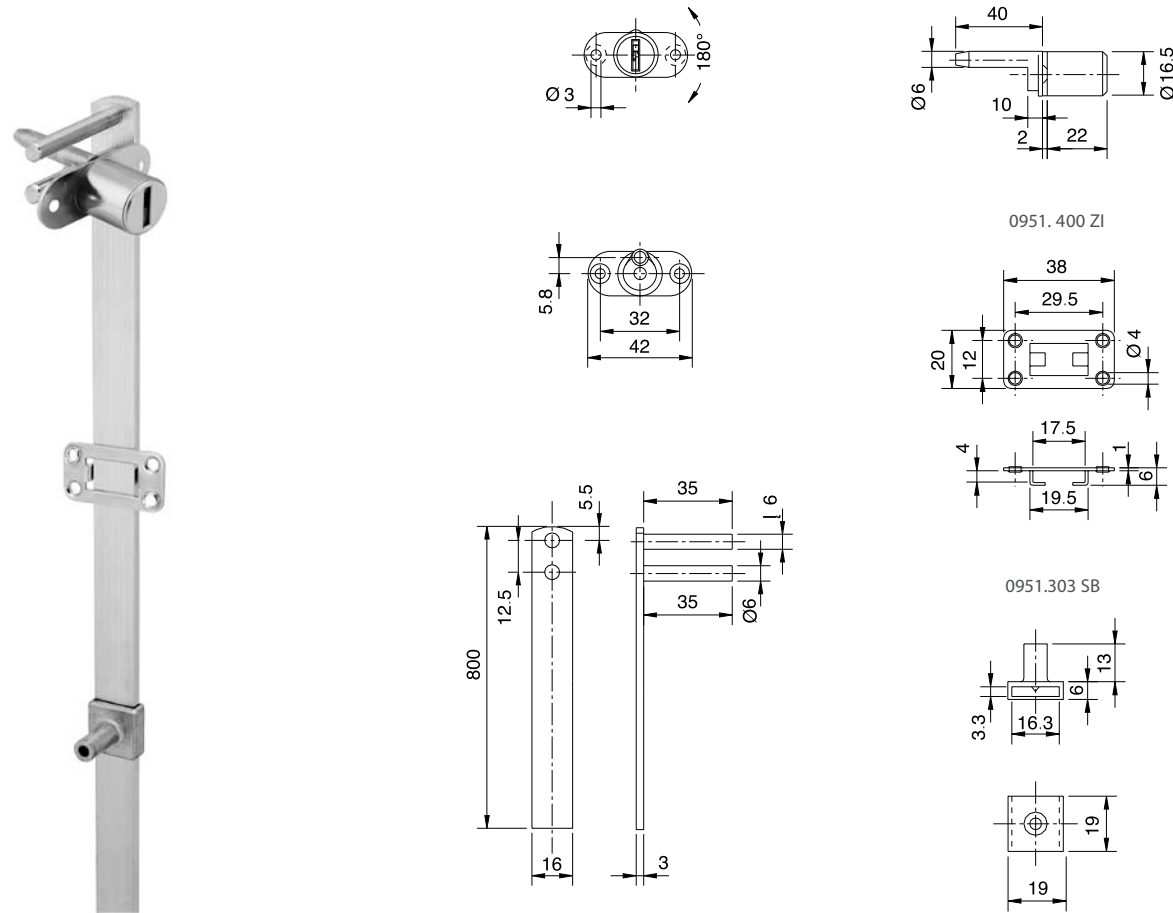

2018 Sistema de cierre centralizado. Montaje frontal