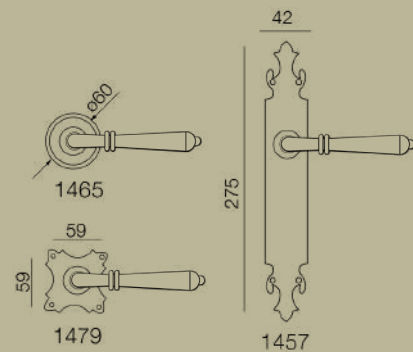

**8813** **ORTHODOX**  
 Manilla roseta ACERO  
 Acero inox AISI 304  
 52x52 mm

**8821** **ORTHODOX**  
 Manillón roseta ACERO  
 Acero inox AISI 304  
 centros a 200mm, 52x52 mm

**8821/200** **ORTHODOX**  
 Manillón ACERO  
 Acero inox AISI 304  
 centros a 200 mm, 22x22 mm

1465

MEDINA

Manilla roseta ZAMAK  
Bronce inglés  
ø60 mm

Negro mate

1479

MEDINA

Manilla roseta ZAMAK  
Negro mate  
59x59 mm

Oro viejo

1457

MEDINA

Manilla escudo ZAMAK  
Negro mate  
275x42 mm

1565

LUCENA

Manillón roseta ZAMAK  
Bronce inglés, Negro mate  
Centros 136 mm, 197x60 mm

1558

LUCENA

Manillón escudo ZAMAK  
Negro mate  
275x42 mm

ACCESORIOS RECOMENDADOS

905

SIBA

Pomo puerta ACERO INOX AISI 304  
Negro mate  
Ø 85 mm

1100

CASTILLA

Manilla escudo ZAMAK  
Negro mate  
276x44 mm