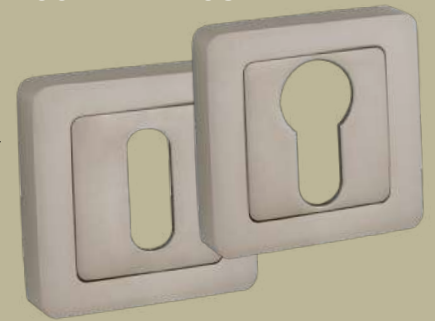

Níquel mate / Blanco

Blanco mate

ACCESORIOS RECOMENDADOS

05BB/05BO ACCES

Roseta bocallave ZAMAK  
Níquel satinado, Blanco mate, Negro mate,  
Grafito mate  
52 x 52 mm

05-MD BLOCK

Muletilla descondena + rosetas ZAMAK  
Níquel mate, Blanco mate, Negro mate,  
Grafito mate  
52 x 52 mm