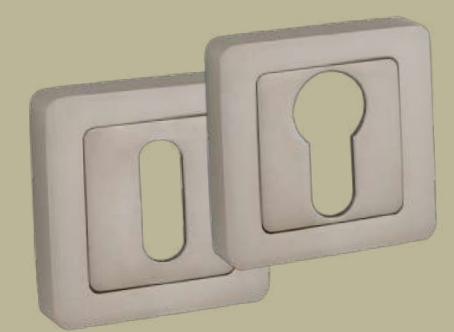

05BB/05BO

ACCES

Roseta bocallave ZAMAK  
Níquel satinado, Níquel mate, Blanco mate,  
Negro mate, Grafito mate  
52 x 52 mm

8842-E

8842

8843

ELICE

Manilla roseta ZAMAK  
Grafito mate  
52x52 mm