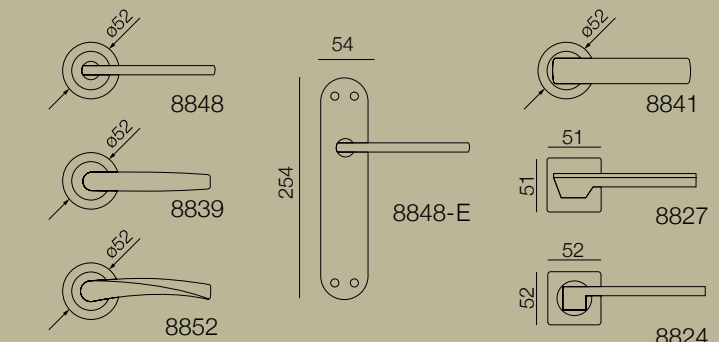

**826-C CERRAMAGIC**  
Cerradura magnética ZAMAK  
Níquel satinado, Latonado,  
Negro mate, Blanco mate  
Entre centros 72 mm  
Frente/centros 50 mm

**250-B MULTIPLO**  
Cilindro Borja ZAMAK  
Níquel / negro  
33 x 17 mm

01BB/01BO ACCES  
Roseta bocallave ZAMAK  
Níquel satinado/brillo, Negro mate  
ø 52 mm

8837-E ARIANE  
Manilla escudo ALUMINIO  
Níquel satinado/brillo  
250x45 mm

700 MERCURIO  
Pomo puerta ZAMAK  
Níquel satinado  
Ø 77 mm

ACCESORIOS RECOMENDADOS

01-MD BLOCK  
Muletilla descondena + rosetas ZAMAK  
Níquel satinado, Níquel satinado/brillo, Negro mate  
Ø 52 mm

8848 VERTICE  
Manilla roseta ALUMINIO  
Níquel satinado  
ø52 mm

8839 ARCO  
Manilla roseta ALUMINIO  
Níquel satinado brillo  
ø52 mm

8852 ONDA  
Manilla roseta ALUMINIO  
Níquel satinado  
ø52 mm

8848-E VERTICE  
Manilla escudo ALUMINIO  
Níquel satinado  
254 x 54 mm