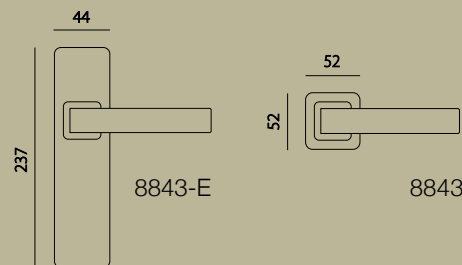

05BB/05BO

ACCES

Roseta bocallave ZAMAK  
Níquel satinado, Níquel mate, Blanco mate,  
Negro mate, Grafito mate  
52 x 52 mm

8842-E

8842

8843

ELICE

Manilla roseta ZAMAK  
Grafito mate  
52x52 mm

Níquel satinado

8851

VALORE

Manillón roseta ZAMAK  
Níquel satinado, Níquel mate, Grafito mate,  
Blanco mate, Negro mate  
252 x 52 mm

8843-E

ELICE

Manilla escudo ZAMAK  
Níquel satinado  
237x44 mm

Grafito mate