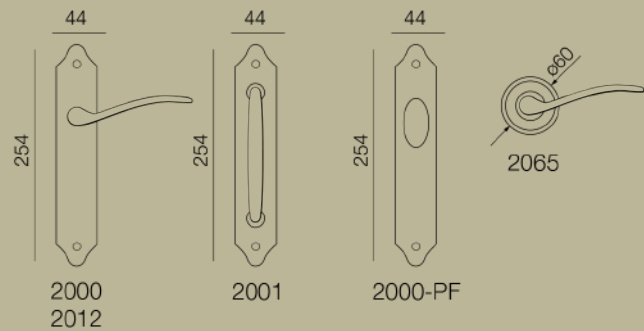

**8813** **ORTHODOX**  
 Manilla roseta ACERO  
 Acero inox AISI 304  
 52x52 mm

**8821** **ORTHODOX**  
 Manillón roseta ACERO  
 Acero inox AISI 304  
 centros a 200mm, 52x52 mm

**8821/200** **ORTHODOX**  
 Manillón ACERO  
 Acero inox AISI 304  
 centros a 200 mm, 22x22 mm

Níquel satinado

Bronce antiguo

Bronce antiguo

Níquel satinado

2001

MONTSE

Manillón escudo ALUMINIO  
Latonado brillo/satinado, Níquel satinado,  
Bronce antiguo  
255 x 42 mm

2000  
2012

2001

2000-PF

2065

M<sup>a</sup>JOSÉ

Manilla roseta ZAMAK  
Bronce inglés  
ø60 mm

2000-PF

M<sup>a</sup>JOSÉ

Escudo con pomo fijo ALUMINIO  
Níquel satinado, Latonado, Bronce antiguo  
254x44 mm