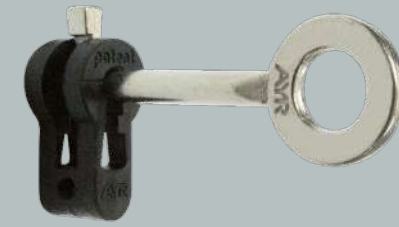

250-B MULTIPLO
Cilindro Borja ZAMAK
Níquel / negro
33 x 17 mm

250-C MULTIPLO
Cilindro condensa POLIAMIDA 6
Negro
para cuadrillo de 6 y de 8 mm
33 x 17 mm