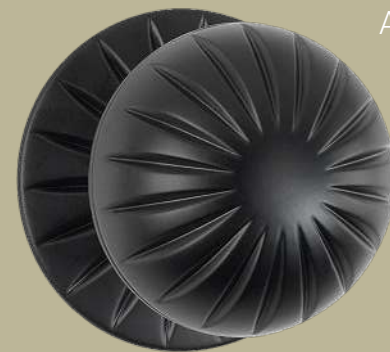

Manillón escudo ZAMAK  
Negro mate  
275x42 mm

1023

FIORA

Tirador armario ZAMAK  
Negro mate  
135 x 32 mm

1024

FIORA

Tirador maletero ZAMAK  
Negro mate  
92 x 32 mm

ACCESORIOS RECOMENDADOS