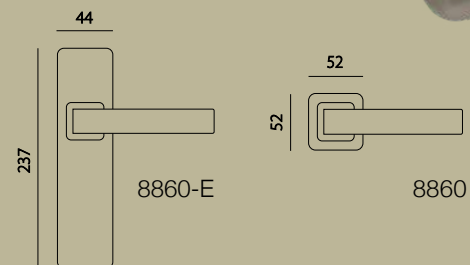

8860 VARI  
Manilla roseta ZAMAK  
Níquel mate/mármol negro  
52x52 mm

Grafito mate/mármol blanco

Grafito mate/cuero camel

Níquel mate/cuero nogal

8860-E VARI  
Manilla escudo ZAMAK  
Níquel mate/cuero nogal  
237x44 mm