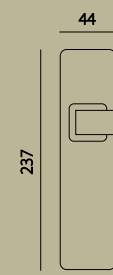

8842-E

MAXIM

Manilla escudo ZAMAK  
Níquel satinado  
237x44 mm

05-MD

BLOCK

Muletilla descondena + rosetas ZAMAK  
Níquel satinado, Níquel mate,  
Blanco mate, Negro mate, Grafito mate  
52 x 52 mm

ACCESORIOS RECOMENDADOS

05BB/05BO

ACCES

Roseta bocallave ZAMAK  
Níquel satinado, Níquel mate, Blanco mate,  
Negro mate, Grafito mate  
52 x 52 mm

8842-E

8842

8843

ELICE

Manilla roseta ZAMAK  
Grafito mate  
52x52 mm