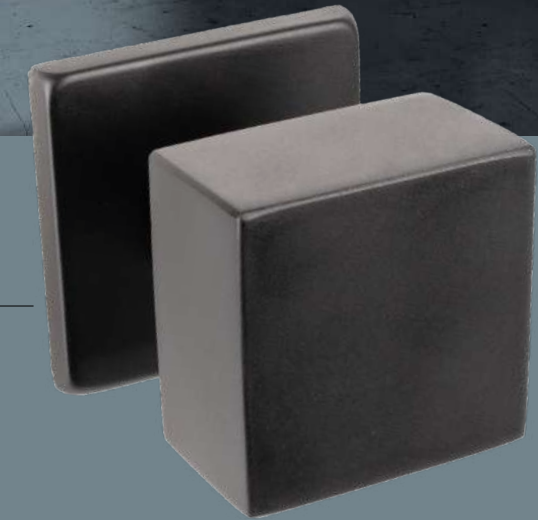

05-MD BLOCK
Muletilla descondena + rosetas ZAMAK
Negro mate
52 x 52 mm