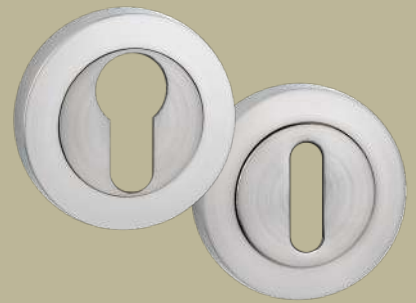

8839 ARCO  
Manilla roseta ALUMINIO  
Níquel satinado brillo  
ø52 mm

8852 ONDA  
Manilla roseta ALUMINIO  
Níquel satinado  
ø52 mm

8848-E VERTICE  
Manilla escudo ALUMINIO  
Níquel satinado  
254 x 54 mm

8841 CASTA  
Manilla roseta ALUMINIO  
Níquel satinado  
ø52 mm

8827 PERFIL  
Manilla roseta ALUMINIO  
Níquel satinado  
51 x 51 mm

8824 SABIA  
Manilla roseta ALUMINIO  
Níquel satinado  
52 x 52 mm

8838 PERFECT  
Manillón ALUMINIO  
Níquel satinado  
245 x 30 mm, centros 200 mm

ACCESORIOS RECOMENDADOS

01BB/01BO ACCES  
Roseta bocallave ZAMAK  
Níquel satinado, Negro mate  
Ø 52 mm

24BB/24BO ACCES  
Roseta bocallave ZAMAK  
Níquel satinado, Bronce antiguo  
52 x 52 mm

6122 NEON  
Manilla roseta ACERO INOX AISI 304  
Acero inoxidable satinado  
Ø52 mm