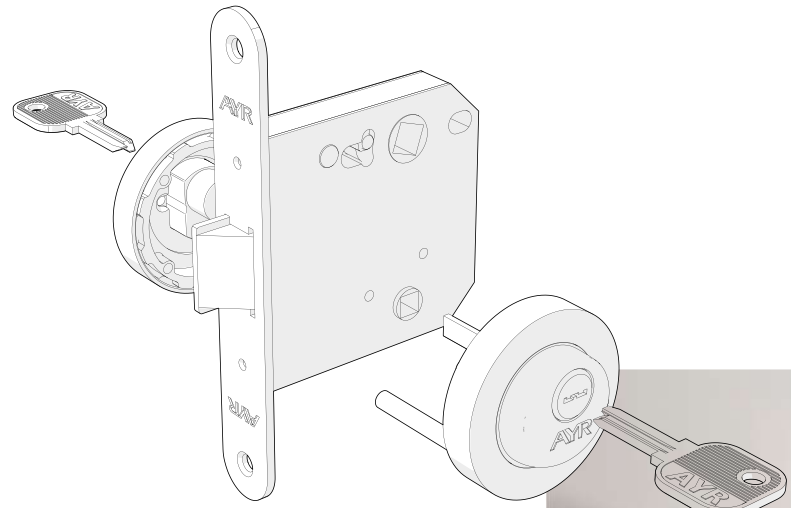

103-66 CM **CLOSE**  
 Muletilla/Cilindro ZAMAK  
 Níquel satinado  
 52X52 mm

103-E CM **CLOSE**  
 Muletilla/Cilindro ZAMAK  
 ø35 mm

**SISTEMA CLOSE PARA MANILLAS CON ESCUDO**

Para manillas tipo escudo. Distintos acabados para adaptarse a la manilla ya existente (níquel y latón).  
 Se adapta a cualquier pica-  
 porte unificado. No incluye escudo.  
 Muy fácil de instalar.

Níquel satinado

Latón brillo

**SISTEMA CLOSE PARA MANILLAS CON ROSETA**

Para manillas tipo roseta. Muy fácil de instalar.  
 Disponible para manillas con roseta circular. Distintos acabados para adaptarse a la manilla ya existente (níquel, latón y cromo).  
 Se adapta a cualquier pica-  
 porte unificado.