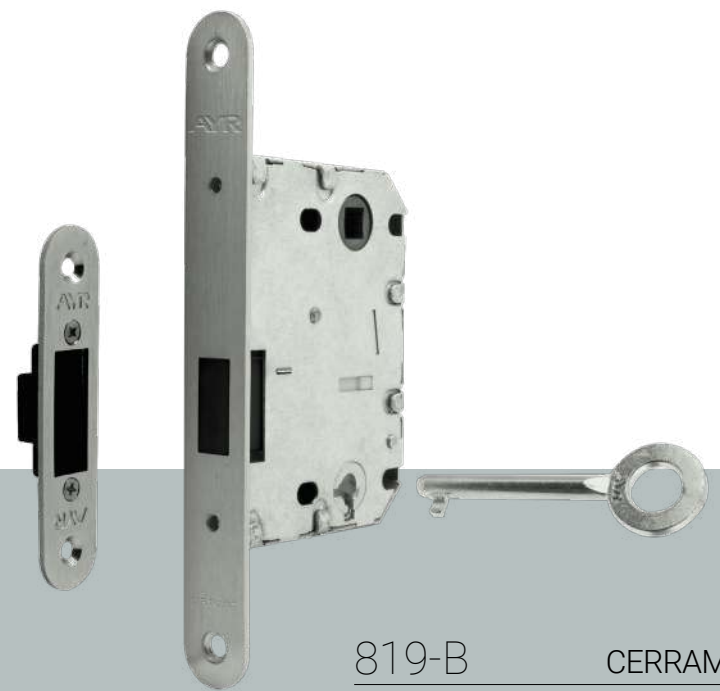

**SUSTITUYE TU PICAPORTE CONVENCIONAL FÁCILMENTE**

Resbalón oculto.  
Funcionamiento silencioso  
Sin cambios de mano

Durabilidad y resistencia.  
Cajera sencilla.  
Cerradero regulable.

**819 CERRAMAGIC**  
Picaporte magnético unificado  
Níquel satinado, Latonado satinado,  
Negro mate, Blanco mate  
Entre centros 70 mm  
Frente/centros 50 mm

**825-C CERRAMAGIC**  
Cerradura magnética ZAMAK  
Níquel satinado, Latonado  
Entre centros 85 mm  
Frente/centros 50 mm

**819-B CERRAMAGIC**  
Picaporte magnético unificado llave Borja  
Níquel satinado  
Entre centros 70 mm  
Frente/centros 50 mm

**826-C CERRAMAGIC**  
Cerradura magnética ZAMAK  
Níquel satinado, Latonado,  
Negro mate, Blanco mate  
Entre centros 72 mm  
Frente/centros 50 mm

**250-B MULTIPLO**  
Cilindro Borja ZAMAK  
Níquel / negro  
33 x 17 mm