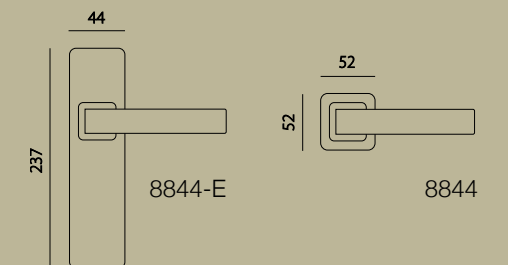

8844

FUTURA

Manilla roseta ZAMAK
Grafito mate
52x52 mm

Níquel satinado

8844-E

FUTURA

Manilla escudo ZAMAK
Níquel satinado
237x44 mm

Grafito mate

05-MD

BLOCK

Muletilla descondena + rosetas ZAMAK
Níquel mate, Blanco mate, Negro mate,
Grafito mate
52 x 52 mm

ACCESORIOS RECOMENDADOS

819

CERRAMAGIC

Picaporte magnético unificado
Níquel satinado, Latonado satinado,
Negro mate, Blanco mate
Entre centros 70 mm
Frente/centros 50 mm