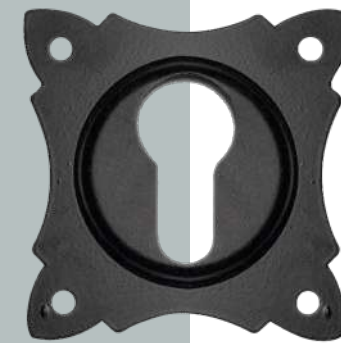

8811

CANDELA

Manilla roseta FORJA
Negro mate
ø50 mm

8811-E

CANDELA

Manilla escudo FORJA
Negro mate, Plata vieja
285x40 mm

8810

NERVA

Manillón roseta FORJA
Negro mate, Oro viejo, Plata vieja
centros 230 mm, ø50mm

8810-E

CANDELA

Manillón escudo FORJA
Negro mate, Plata vieja
285 x 40 mm

8811

8811-E

79 MD

MEDINA

Juego rosetas muletillas descondena ZAMAK
Negro mate
59 x 59 mm

79 BB

MEDINA

Roseta bocallave ZAMAK
Negro mate
59 x 59 mm

ACCESORIOS RECOMENDADOS

04 MD

BLOCK

Muletilla descondena + rosetas ZAMAK
Negro mate, Bronce antiguo,
Bronce inglés, Níquel satinado
Ø 31 mm

89 MD

BLOCK

Muletilla descondena ZAMAK
Negro mate, Oro viejo, Plata vieja
Ø 19 mm