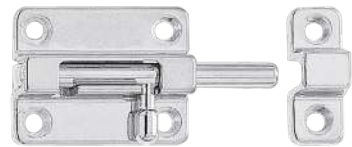

973/70 PASS

Pasador ZAMAK
Cromo brillo
Níquel satinado
70 x 35 mm