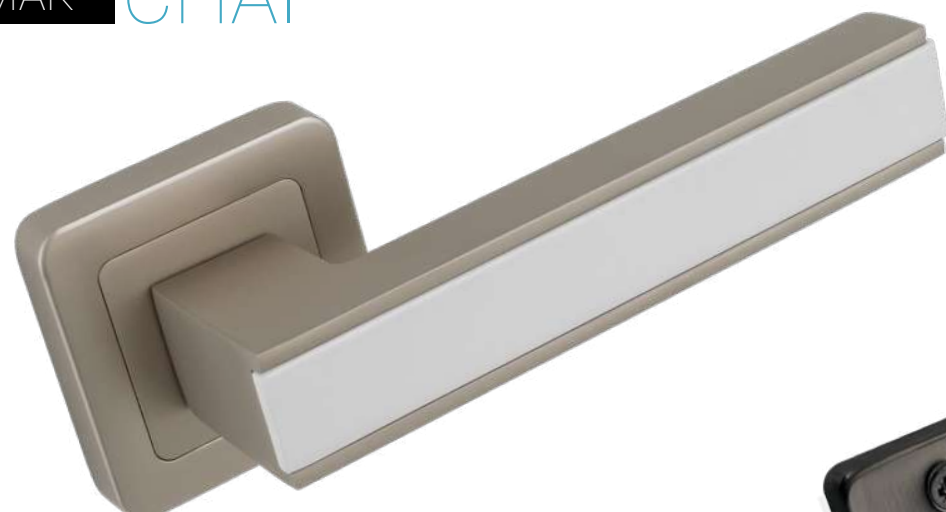

Blanco mate

Grafito mate

Negro mate

ACCESORIOS RECOMENDADOS

05BB/05BO ACCES

Roseta bocallave ZAMAK  
Níquel satinado, Blanco mate, Negro mate,  
Grafito mate  
52 x 52 mm

05-MD BLOCK

Muletilla descondena + rosetas ZAMAK  
Níquel mate, Blanco mate, Negro mate,  
Grafito mate  
52 x 52 mm