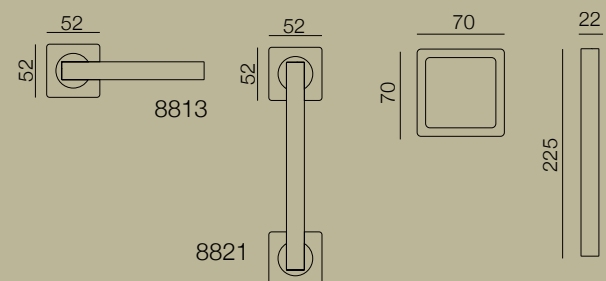

6024 HELIO  
Manilla escudo ACERO INOX AISI 304  
Acero inoxidable satinado  
240 x 45 mm

6027 HELIO  
Manilla escudo ACERO INOX AISI 304  
Acero inoxidable satinado  
170 x 170 mm

6227 HELIO  
Manillón escudo ACERO INOX AISI 304  
Acero inoxidable satinado  
170 x 170 mm

**8813** **ORTHODOX**  
 Manilla roseta ACERO  
 Acero inox AISI 304  
 52x52 mm

**8821** **ORTHODOX**  
 Manillón roseta ACERO  
 Acero inox AISI 304  
 centros a 200mm, 52x52 mm

**8821/200** **ORTHODOX**  
 Manillón ACERO  
 Acero inox AISI 304  
 centros a 200 mm, 22x22 mm