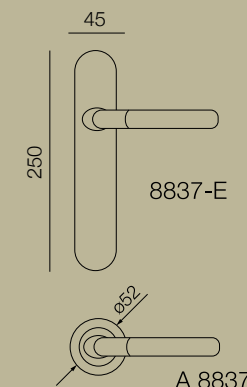

**825-C CERRAMAGIC**  
Cerradura magnética ZAMAK  
Níquel satinado, Latonado  
Entre centros 85 mm  
Frente/centros 50 mm

**819-B CERRAMAGIC**  
Picaporte magnético unificado llave Borja  
Níquel satinado  
Entre centros 70 mm  
Frente/centros 50 mm

**826-C CERRAMAGIC**  
Cerradura magnética ZAMAK  
Níquel satinado, Latonado,  
Negro mate, Blanco mate  
Entre centros 72 mm  
Frente/centros 50 mm

**250-B MULTIPLO**  
Cilindro Borja ZAMAK  
Níquel / negro  
33 x 17 mm

Negro mate

A-8802 BÁLTICA  
Manilla roseta ALUMINIO  
Níquel satinado/brillo  
ø52 mm

A-8837 ARIANE  
Manilla roseta ALUMINIO  
Níquel satinado/brillo  
ø52 mm

A-8803 CORAL  
Manilla roseta ALUMINIO  
Níquel satinado/brillo  
ø52 mm