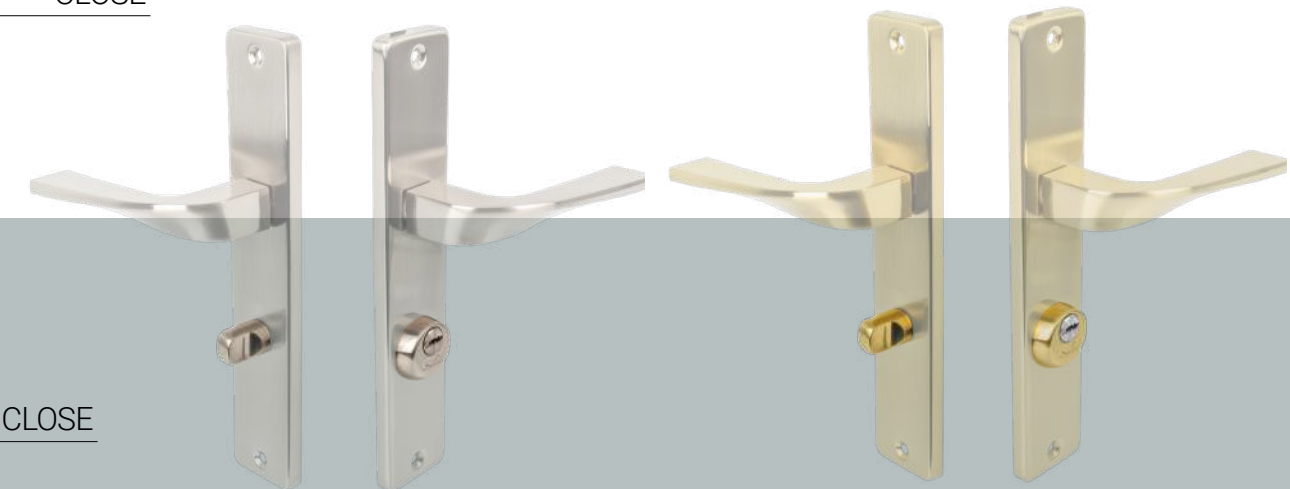

**CONVIERTE UNA HABITACIÓN EN UNA ESTANCIA PRIVADA**

**SISTEMA CLOSE PARA MANILLAS CON ROSETA**

Para manillas tipo roseta. Muy fácil de instalar.  
 Disponible para manillas con roseta circular y roseta cuadrada (NOVEDAD). Distintos acabados para adaptarse a la manilla ya existente (níquel, latón y cromo).  
 Se adapta a cualquier pica-  
 porte unificado.

**MULETILLA INTERIOR + LLAVE EXTERIOR**

Níquel satinado

Latón brillo

Cromo mate

103-37 CM **CLOSE**  
 Muletilla/Cilindro ZAMAK  
 Ø 52 mm

103-50 CM **CLOSE**  
 Muletilla/Cilindro ZAMAK  
 Níquel satinado  
 Ø 52 mm

103-66 CM **CLOSE**  
 Muletilla/Cilindro ZAMAK  
 Níquel satinado  
 52X52 mm

103-E CM **CLOSE**  
 Muletilla/Cilindro ZAMAK  
 ø35 mm

**SISTEMA CLOSE PARA MANILLAS CON ESCUDO**

Para manillas tipo escudo. Distintos acabados para adaptarse a la manilla ya existente (níquel y latón).  
 Se adapta a cualquier pica-  
 porte unificado. No incluye escudo.  
 Muy fácil de instalar.

Níquel satinado

Latón brillo

**SISTEMA CLOSE PARA MANILLAS CON ROSETA**

Para manillas tipo roseta. Muy fácil de instalar.  
 Disponible para manillas con roseta circular. Distintos acabados para adaptarse a la manilla ya existente (níquel, latón y cromo).  
 Se adapta a cualquier pica-  
 porte unificado.