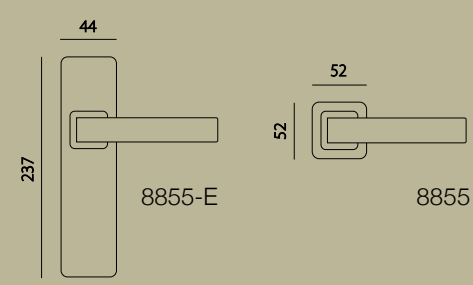

8855 CHAI

Manilla roseta ZAMAK  
Níquel mate/blanco  
52x52 mm

Grafito mate/níquel

Negro mate

Blanco mate

8855-E CHAI

Manilla escudo ZAMAK  
Grafito mate/níquel  
237x44 mm

Negro mate