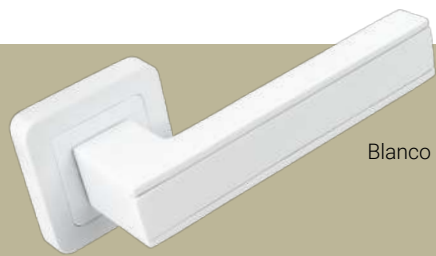

Blanco mate