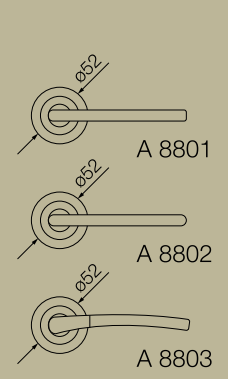

**825-C CERRAMAGIC**  
Cerradura magnética ZAMAK  
Níquel satinado, Latonado  
Entre centros 85 mm  
Frente/centros 50 mm

**819-B CERRAMAGIC**  
Picaporte magnético unificado llave Borja  
Níquel satinado  
Entre centros 70 mm  
Frente/centros 50 mm

**826-C CERRAMAGIC**  
Cerradura magnética ZAMAK  
Níquel satinado, Latonado,  
Negro mate, Blanco mate  
Entre centros 72 mm  
Frente/centros 50 mm

**250-B MULTIPLO**  
Cilindro Borja ZAMAK  
Níquel / negro  
33 x 17 mm

Negro mate

A-8802 BÁLTICA  
Manilla roseta ALUMINIO  
Níquel satinado/brillo  
ø52 mm

A-8837 ARIANE  
Manilla roseta ALUMINIO  
Níquel satinado/brillo  
ø52 mm

A-8803 CORAL  
Manilla roseta ALUMINIO  
Níquel satinado/brillo  
ø52 mm

01BB/01BO ACCES  
Roseta bocallave ZAMAK  
Níquel satinado/brillo, Negro mate  
ø 52 mm

8837-E ARIANE  
Manilla escudo ALUMINIO  
Níquel satinado/brillo  
250x45 mm

700 MERCURIO  
Pomo puerta ZAMAK  
Níquel satinado  
Ø 77 mm