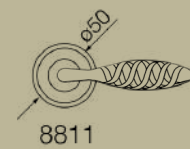

Manilla escudo FORJA  
Negro mate, Plata vieja  
285x40 mm

8810

NERVA

Manillón roseta FORJA  
Negro mate, Oro viejo, Plata vieja  
centros 230 mm, ø50mm

8810-E

CANDELA

Manillón escudo FORJA  
Negro mate, Plata vieja  
285 x 40 mm