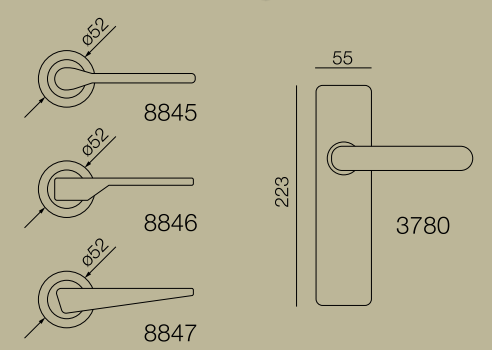

819

CERRAMAGIC

Picaporte magnético unificado  
Níquel satinado, Latonado satinado,  
Negro mate, Blanco mate  
Entre centros 70 mm  
Frente/centros 50 mm

8845  
DAVE  
Manilla roseta ZAMAK  
Níquel satinado  
ø52 mm

8846  
IVAR  
Manilla roseta ZAMAK  
Níquel satinado  
ø52 mm

8847  
HABITAT  
Manilla roseta ZAMAK  
Níquel satinado  
ø52 mm

3780  
ULISES  
Manilla escudo ZAMAK  
Negro brillo  
223 x 55 mm

Níquel satinado  
Blanco brillo

4981  
ALEXA  
Manillón escudo ZAMAK  
Níquel satinado, Blanco brillo, Negro brillo  
223 x 55 mm

8808  
INDICO  
Manillón roseta ZAMAK  
Níquel satinado, Níquel sat./brillo  
centros 200 mm Ø 50 mm

8829 R  
MICONOS  
Manillón roseta ZAMAK  
Níquel satinado  
centros 200 mm, Ø 50 mm