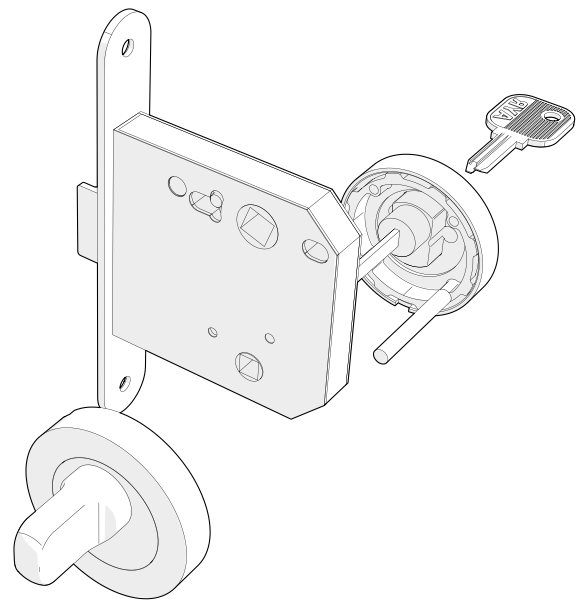

CONVIERTE UNA HABITACIÓN EN UNA ESTANCIA PRIVADA

SISTEMA CLOSE PARA MANILLAS CON ROSETA

Para manillas tipo roseta. Muy fácil de instalar.
Disponible para manillas con roseta circular y roseta cuadrada (NOVEDAD). Distintos acabados para adaptarse a la manilla ya existente (níquel, latón y cromo).
Se adapta a cualquier pica-
porte unificado.

MULETILLA INTERIOR + LLAVE EXTERIOR

Níquel satinado

Latón brillo

Cromo mate

103-37 CM **CLOSE**
Muletilla/Cilindro ZAMAK
Ø 52 mm