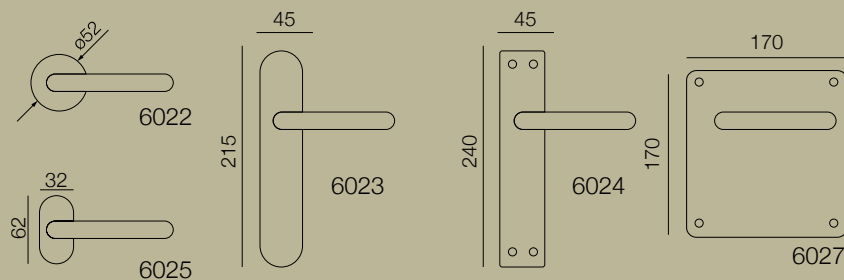

6023 HELIO  
Manilla escudo ACERO INOX AISI 304  
Acero inoxidable satinado  
215 x 45 mm

906 OSLO  
Pomo puerta ACERO INOX AISI 304  
Acero inoxidable satinado  
Ø 85 mm

901 LUNA  
Pomo puerta ACERO INOX AISI 304  
Acero inoxidable satinado  
Ø 85 mm

**8813** **ORTHODOX**  
 Manilla roseta ACERO  
 Acero inox AISI 304  
 52x52 mm

**8821** **ORTHODOX**  
 Manillón roseta ACERO  
 Acero inox AISI 304  
 centros a 200mm, 52x52 mm

**8821/200** **ORTHODOX**  
 Manillón ACERO  
 Acero inox AISI 304  
 centros a 200 mm, 22x22 mm