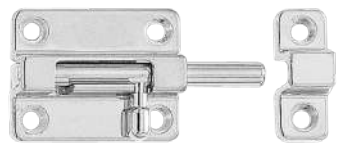

**851** CORREDERA

Kit picaporte puerta corredera  
Níquel satinado, Negro mate  
Frente/centros 50 mm

**852** CORREDERA

Kit cazoletas puerta corredera  
Níquel satinado, Negro mate

**818** VAIVEN

Picaporte unificado ACERO INOX AISI 304  
Acero satinado, Latonado  
Frente 89 x 20,5 mm