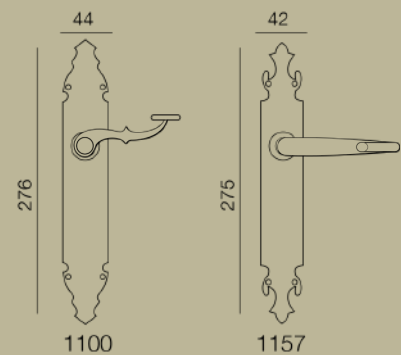

1100

CASTILLA

Manilla escudo ZAMAK
Negro mate
276x44 mm

1101

CASTILLA

Manillón escudo ZAMAK
Negro mate
276x44 mm

1157

ANDALUCÍA

Manilla escudo ZAMAK
Negro mate
275x42 mm

1158

ANDALUCÍA

Manillón escudo ZAMAK
Negro mate
275x42 mm

1023

FIORA

Tirador armario ZAMAK
Negro mate
135 x 32 mm

1024

FIORA

Tirador maletero ZAMAK
Negro mate
92 x 32 mm

ACCESORIOS RECOMENDADOS

704

ESTELA

Pomo puerta ZAMAK
Negro mate, Bronce inglés
Ø 80 mm

11 A

OSLO

Tirador armario ZAMAK
Negro mate
150 x 32 mm

11 M

OSLO

Tirador maletero ZAMAK
Negro mate
100 x 32 mm