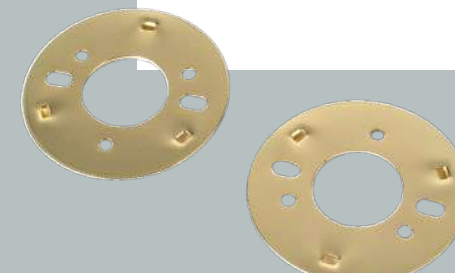

**847** **FALLEBA**  
Acero  
Cromo brillo, Latonado, Negro mate  
75 x 60 mm

**1,3** **VARILLA FALLEBA**  
Hierro zincado  
Cromo epoxi, Laton epoxi, Negro mate  
1.300 mm, Ø 8 mm

**TORNILLO PASANTE**  
Hierro Níquelado  
Níquel  
5 x 33 mm

**REDUCTOR**  
Poliamida  
8 a 6 mm  
8 a 7 mm

**CUADRADILLO EXPANSIVO**  
Hierro zincado  
8 x 8 x 55 mm

**CUADRADILLO LISO**  
Hierro zincado  
6 x 6 x 60 mm  
6 x 6 x 70 mm  
6 x 6 x 78 mm

**CUADRADILLO PERFORADO**  
Hierro zincado  
8 x 8 x 90 mm  
8 x 8 x 100 mm

**CUADRADILLO RANURADO**  
Hierro zincado  
8 x 8 x 77 mm  
8 x 8 x 80 mm  
7 x 7 x 90 mm

**600** **ADAPTA**  
Juego adaptadores roseta para sustitución  
de pomos  
Níquel satinado, Latonado, Acero  
Ø 60 mm