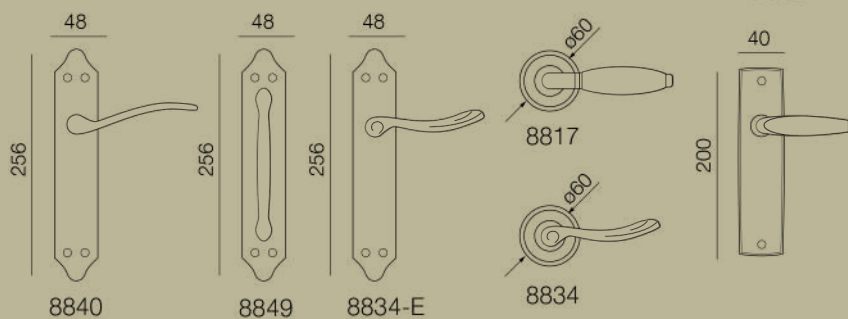

2012

M<sup>a</sup>JOSÉ

Manilla escudo ZAMAK  
Níquel satinado  
254 x 44 mm

ACCESORIOS RECOMENDADOS

905

SIBA

Pomo puerta ACERO INOX AISI 304  
Latonado  
Ø 85 mm

8840

LINA

Manilla escudo ALUMINIO  
Bronce antiguo  
256x48 mm

Latón brillo/satinado

Níquel satinado

8834-E

ARGENTA

Manilla escudo ALUMINIO  
Bronce antiguo  
256x48 mm

ACCESORIOS RECOMENDADOS

702

VENUS

Pomo puerta ZAMAK  
Bronce inglés  
Ø 78 mm

8817

MONDE

Manilla roseta ZAMAK /PORCELANA  
Oro viejo/craquelé blanco, Plata vieja/craquelé blanco  
Ø50 mm

8849

BERTO

Manillón escudo ZAMAK  
Latonado brillo/satinado, Níquel satinado,  
Bronce antiguo  
256 x 48 mm

8820

GALANT

Manilla roseta ZAMAK /PORCELANA  
Plata vieja/craquelé blanco  
Ø50 mm

8834

ARGENTA

Manilla roseta ALUMINIO  
Bronce antiguo  
Ø52 mm