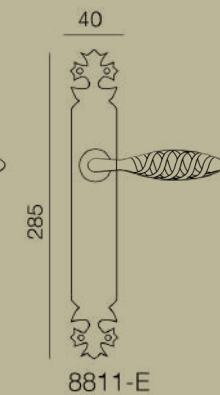

8810-E

CANDELA

Manillón escudo FORJA
Negro mate, Plata vieja
285 x 40 mm

8811

8811-E