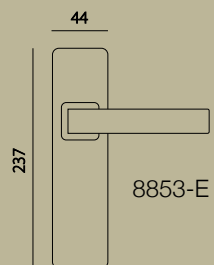

8853

CANELA

Manilla roseta ZAMAK
Grafito mate
52x52 mm

Níquel mate

Negro mate

Blanco mate

8853-E

8853

8853-E

CANELA

Manilla escudo ZAMAK
Níquel mate
237x44 mm

Blanco mate

Grafito mate

Negro mate

ACCESORIOS RECOMENDADOS

05BB/05BO ACCES

Roseta bocallave ZAMAK
Níquel satinado, Blanco mate, Negro mate,
Grafito mate
52 x 52 mm

05-MD BLOCK

Muletilla descondena + rosetas ZAMAK
Níquel mate, Blanco mate, Negro mate,
Grafito mate
52 x 52 mm