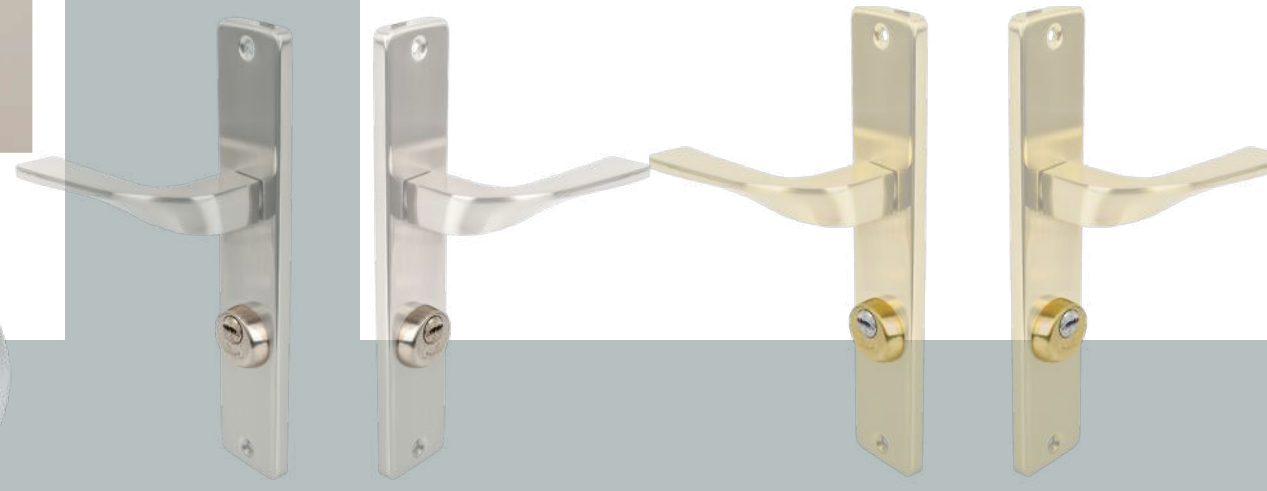

Níquel satinado

Latón brillo

**SISTEMA CLOSE PARA MANILLAS CON ROSETA**

Para manillas tipo roseta. Muy fácil de instalar.  
 Disponible para manillas con roseta circular. Distintos acabados para adaptarse a la manilla ya existente (níquel, latón y cromo).  
 Se adapta a cualquier pica-  
 porte unificado.

LLAVE INTERIOR + LLAVE EXTERIOR

**CONVIERTE UNA HABITACIÓN EN UNA ESTANCIA PRIVADA**

Níquel satinado

Latón brillo

Cromo mate

103-37 CC CLOSE  
 Cilindro/Cilindro ZAMAK  
 Ø 52 mm

**SISTEMA CLOSE PARA MANILLAS CON ESCUDO**

Para manillas tipo escudo. Distintos acabados para adaptarse a la manilla ya existente (níquel y latón).  
 Se adapta a cualquier pica-  
 porte unificado. No incluye escudo.  
 Muy fácil de instalar.

**SUSTITUYE TU PICAPORTE CONVENCIONAL FÁCILMENTE**

Resbalón oculto.  
Funcionamiento silencioso  
Sin cambios de mano

Durabilidad y resistencia.  
Cajera sencilla.  
Cerradero regulable.

**819 CERRAMAGIC**  
Picaporte magnético unificado  
Níquel satinado, Latonado satinado,  
Negro mate, Blanco mate  
Entre centros 70 mm  
Frente/centros 50 mm