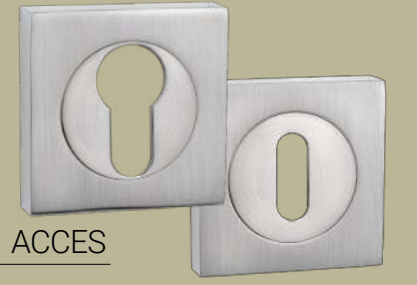

ACCESORIOS RECOMENDADOS

01BB/01BO ACCES  
Roseta bocallave ZAMAK  
Níquel satinado, Negro mate  
Ø 52 mm

24BB/24BO ACCES  
Roseta bocallave ZAMAK  
Níquel satinado, Bronce antiguo  
52 x 52 mm

6122 NEON  
Manilla roseta ACERO INOX AISI 304  
Acero inoxidable satinado  
Ø52 mm