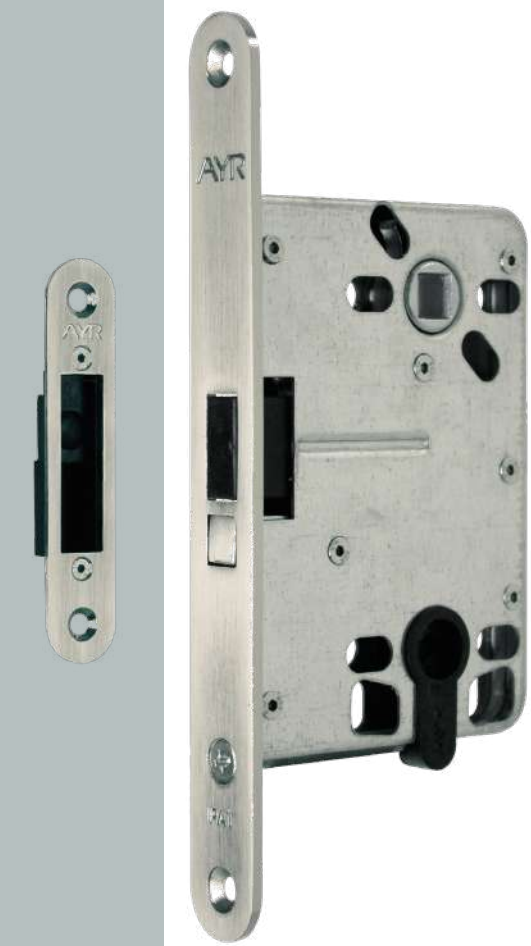

**SUSTITUYE TU PICAPORTE CONVENCIONAL FÁCILMENTE**

Resbalón oculto.  
Funcionamiento silencioso  
Sin cambios de mano

Durabilidad y resistencia.  
Cajera sencilla.  
Cerradero regulable.

**819 CERRAMAGIC**  
Picaporte magnético unificado  
Níquel satinado, Latonado satinado,  
Negro mate, Blanco mate  
Entre centros 70 mm  
Frente/centros 50 mm

**825-C CERRAMAGIC**  
Cerradura magnética ZAMAK  
Níquel satinado, Latonado  
Entre centros 85 mm  
Frente/centros 50 mm

**819-B CERRAMAGIC**  
Picaporte magnético unificado llave Borja  
Níquel satinado  
Entre centros 70 mm  
Frente/centros 50 mm