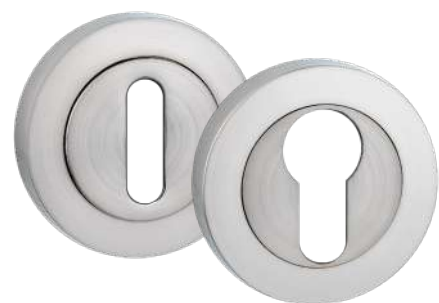

26-MD BLOCK

Muletilla descondena + rosetas  
ACERO INOX AISI 304 satinado  
Ø 32 mm

04-MD BLOCK

Muletilla descondena + rosetas ZAMAK  
Níquel satinado, Negro mate,  
Bronce inglés, Bronce antiguo  
Ø 35 mm

01BB/01BO ACCES

Roseta bocallave ZAMAK  
Níquel satinado, Negro mate  
Ø 52 mm

01BB/01BO ACCES

Roseta bocallave ZAMAK  
Níquel satinado/brillo, Negro mate  
Ø 52 mm

05BB/05BO ACCES

Roseta bocallave ZAMAK  
Níquel satinado, Níquel mate,  
Grafito mate, Negro mate, Blanco mate  
52 x 52 mm