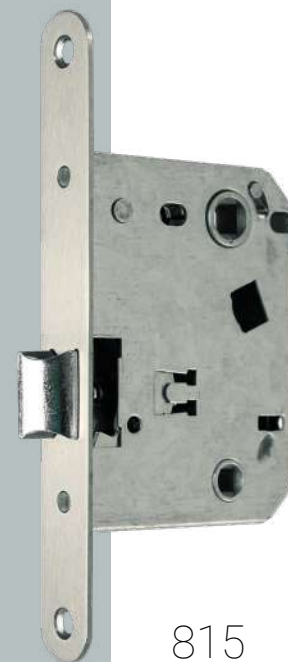

815 UNIFICADO

Picaporte unificado ACERO
Níquel satinado, latonado satinado, Negro
mate, Blanco mate
Entre centros 70 mm
Frente/centros 50 mm