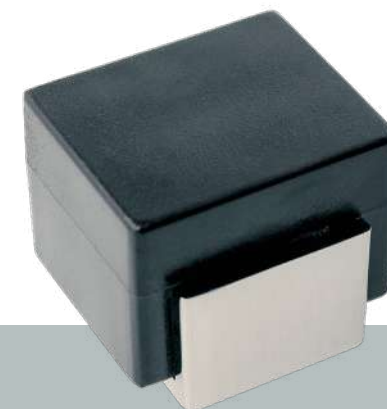

240 KAPPA
Tope puerta en ZAMAK GOMA
Níquel satinado
42 x 42 mm