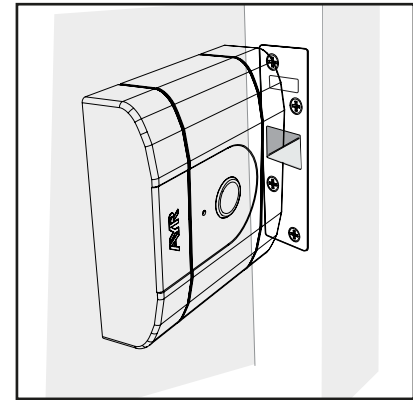

Calzo grande 10 mm 500 A02

Calzo suplemento de 10mm para la base. Permite instalar la cerradura a la altura del puente cerradero sin necesidad de cajar el marco de la puerta.

Níquel-Latón-Cromo-Blanco