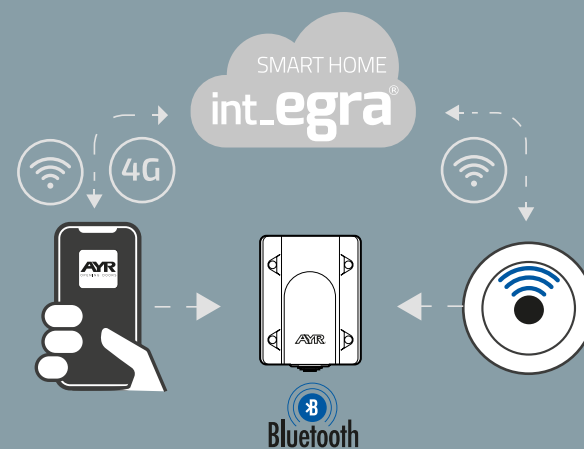

### Ahuyenta a los intrusos

Activa int\_ALARM, con su potente sonido de más de 90 dB hará desistir de cualquier intento de intrusión a tu hogar.

La combinación de int\_LOCK PRO + int\_NEX + int\_ALARM convierte tu hogar en una fortaleza inexpugnable. Además de bloquear los accesos de modo invisible, te alertará frente a un posible ataque a tu vivienda.

int\_egra  
SMART HOME

int\_egra® + info  
SMART HOME

**int\_egra**<sup>®</sup>  
SMART HOME

501

int\_ELEK

Dispositivo para control de accesos  
Gris

Para todo tipo de puerta con apertura electromecánica:  
batientes, seccionales, basculantes, de tijera, etc...

# int\_ELEK

Controla los accesos a viviendas, oficinas y garajes desde tu smartphone

Sistema de apertura y control de accesos electromecánicos a través de la APP int\_egra en el móvil o con un mando a distancia, sin la necesidad de utilizar una llave física, permitiendo dar y quitar permisos a través de un administrador.

El uso de la APP es muy fácil e intuitivo, aunque también podemos utilizar su mando bluetooth si nos resulta más cómodo. Además el administrador puede agregar nuevos usuarios o eliminarlos en cualquier momento.