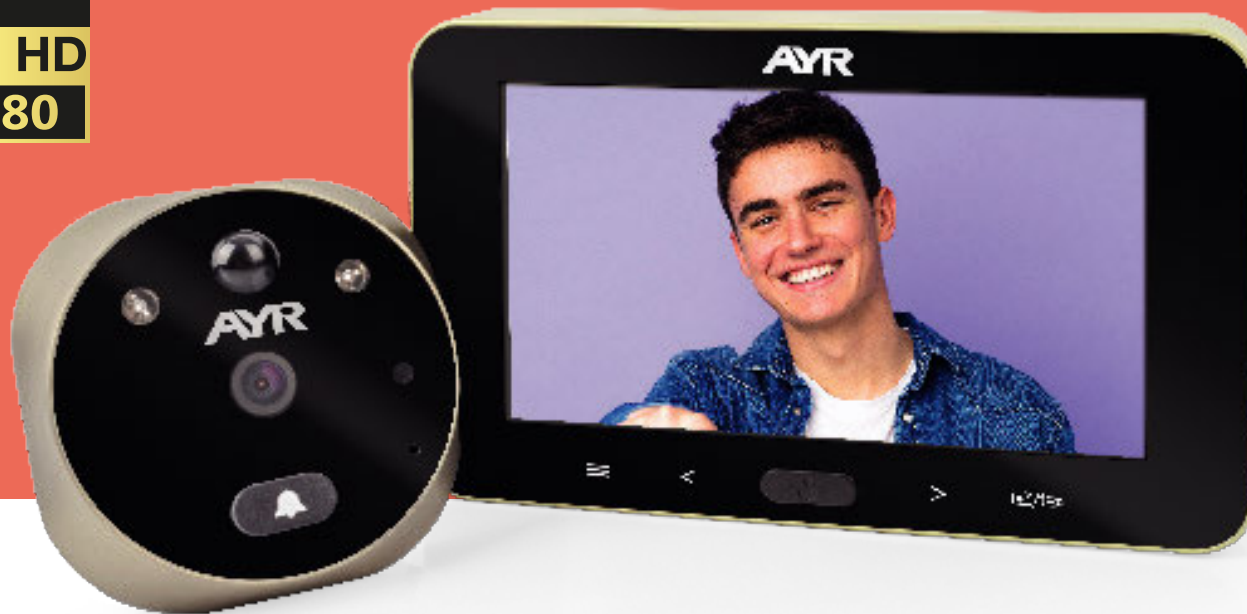

Tamaño: 140 (ancho) x 97 (alto) x 25 (fondo) mm.

+ info

Powered by

# mirilla digital WIFI 763

Mira y conversa con quien llama a tu puerta,  
aunque no estés en casa

sensor  
Full HD  
1080

mirilla digital Full HD

759-HD

Serie FACE  
VISOR: níquel

CÁMARA: níquel mate, latón satinado

# mirilla digital 759-HD

Disfruta de una óptima calidad de imagen en FULL HD

## CARACTERÍSTICAS PRINCIPALES

- Gran pantalla de 4,5".
- Fácil manejo por niños y mayores.
- Infrarrojos para ver la imagen en total oscuridad.
- Puede sustituir a cualquier mirilla tradicional.
- Función de llamadas perdidas.
- Batería recargable incorporada.
- Timbre incorporado en la cámara.
- Graba fotos y vídeo.
- Detecta movimiento y graba o hace fotos.