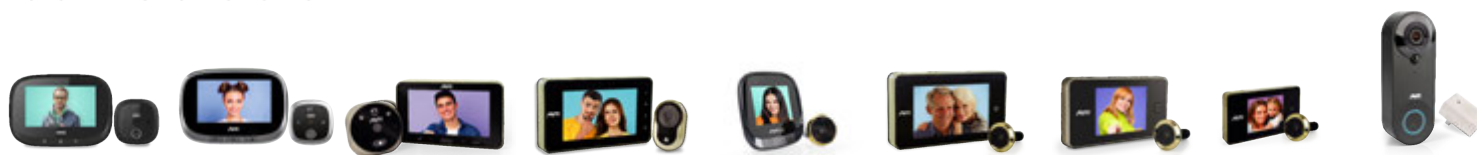

Características

ESPECIFICACIONES TÉCNICAS	762	763	759-HD	758-A	9001	754	752 / 752M(*)	756	ding-dong
1 Tamaño LCD	4.3"	4.3"	4.5"	4"	2.4"	4"	3.2"	2.6"	-
2 Tipo de pantalla	LCD TFT	LCD TFT	LCD TFT	LCD TFT	LCD TFT	LCD TFT	LCD TFT	LCD TFT	-
3 Sensor cámara	1 Mp CMOS (720 p)	0,720 Mpx	2Mp CMOS (1080 p)	0,3 Mp CMOS	0,3 Mp CMOS	0,3 Mp CMOS	0,3 Mp CMOS	0,3 Mp CMOS	-
4 Resolución	480x272	480x272	480x854	480x320	320x240	480x320	320x240	320x240	-
5 Ángulo de visión	170°	120°	160°	105°	90°	105°	105°	100°	150°
6 Baterías	Batería de Litio 3500 mAh	Batería de Litio 3000 mAh	Batería de Litio 2000 mAh	4 AAA	Batería de Litio 600 mAh	4 AAA	2 AAA	2 AAA	Batería de Litio 4400 mAh
7 Infrarrojos	SI	SI	SI	SI	NO	NO	NO	NO	SI
8 Espesor puerta (mm)	35 - 120 mm	35 - 120 mm	32-104 mm	38 - 110 mm	35 - 120 mm	38 - 110 mm	38 - 110 / 24-51	38 - 110 mm	-
9 Agujero puerta	14 - 28 mm	14 - 28 mm	14-35 mm	14 - 26 mm	14 - 26 mm	14 - 26 mm	14-26 mm	14-26 mm	-
10 Anillo de la cámara	Negro	Negro	Latón Satinado, Níquel Mate	Níquel Mate	Latón, Níquel	Latón, Níquel	Latón, Níquel	Latón, Níquel	Negro
11 Memoria interna	NO	NO	SI	SI	SI	NO	NO	NO	NO
12 Tarjeta Micro SD	slot	slot	slot	NO	NO	NO	NO	NO	slot (hasta 64Gb)
13 Conectividad	WIFI	WIFI	NO	NO	NO	NO	NO	NO	WIFI

**752M para puertas de aluminio, hierro o PVC.
Se adapta a puertas entre 24 y 51 mm de espesor.*

FUNCIONES	762	763	759-HD	758-A	9001	754	752	756	ding-dong
1 Visión instantánea	SI	SI	SI	SI	SI	SI	SI	SI	
2 Pulsador táctil			SI	SI		SI		SI	
3 Timbre	SI	SI	SI	SI					SI
4 Detector de movimiento	SI	SI	SI						SI
5 Llamadas perdidas	SI	SI	SI	SI					SI
6 Grabación de fotos	SI	SI	SI	SI	SI				SI
7 Grabación de videos	SI	SI	SI						SI
8 Visión nocturna	SI	SI	SI	SI					SI
9 Grabación nocturna	SI	SI	SI						SI
10 Alarma sonora				SI