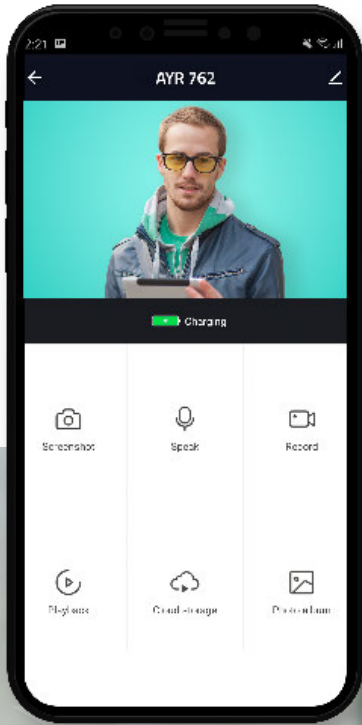

Tamaño: 140 (ancho) x 97 (alto) x 25 (fondo) mm.

**BLACK EDITION**

Pruébame con Alexa y Google Home

+ info

Powered by

# mirilla digital WIFI 762

Mira y conversa con quien llama a tu puerta, aunque no estés en casa

## FUNCIONES PRINCIPALES

Puedes ver oír y conversar con la persona que llama.

Timbre incorporado en la cámara.

Graba fotos y vídeo desde la APP.

Infrarrojos para ver la imagen en total oscuridad.

Detecta el movimiento y te avisa si alguien está delante de la puerta de tu casa.