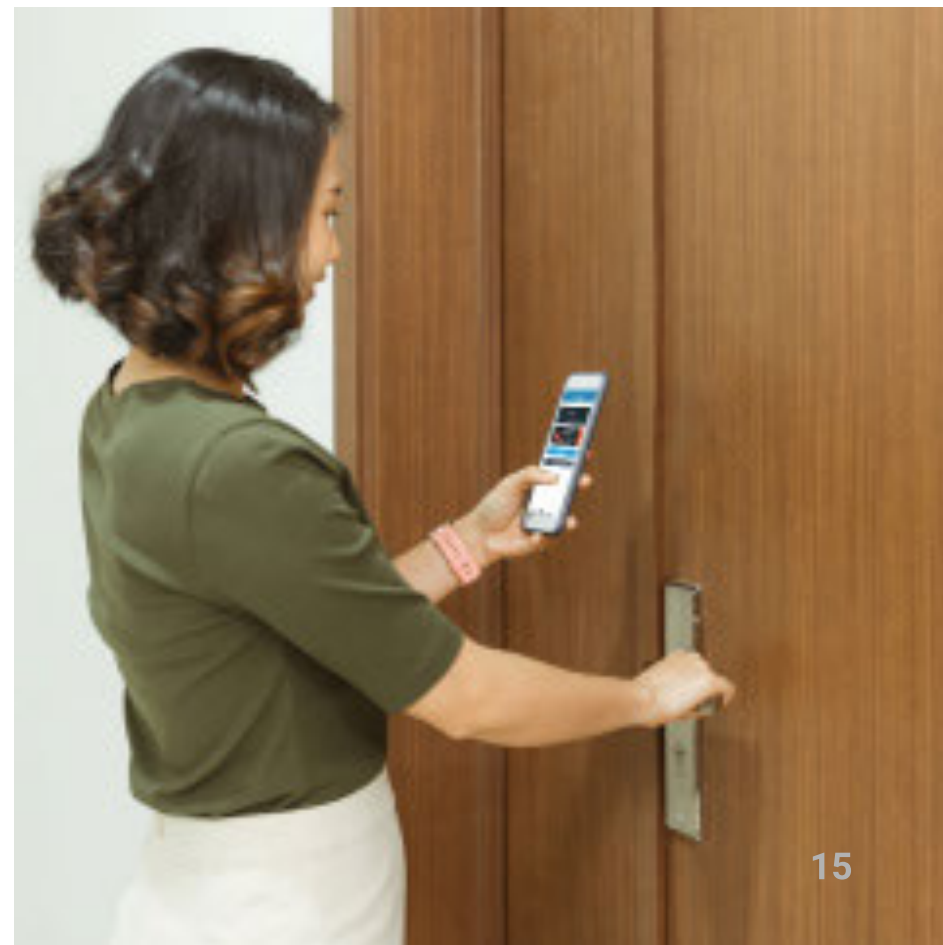

507

int_KEY BT

Mando bluetooth para int_LOCK BT
Rojo