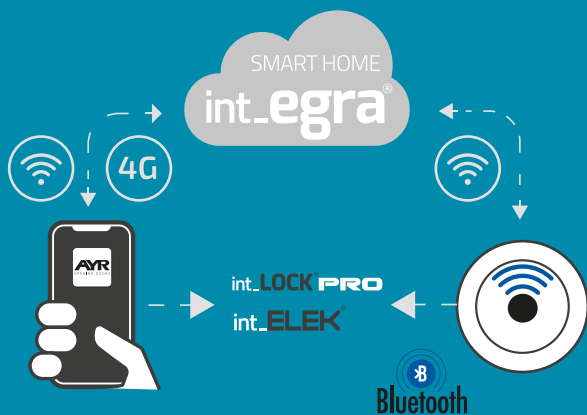

# int\_LOCK PRO

Seguridad total en tu hogar con la cerradura más avanzada del mercado

Utiliza la APP gratuita int\_egra para acceder a todas las funciones del dispositivo

Puedes abrir desde la APP int\_egra y tener todos los usuarios que necesites (se incluyen 10 usuarios gratuitos por ubicación). También dispones de mandos bluetooth (int\_KEY) si no quieres o no puedes usar la APP (se pueden adquirir por separado).

509

int\_KEY PRO

Mando bluetooth para int\_LOCK PRO  
Azul

+ info

int\_egra  
SMART HOME

512

int\_NEX

Pasarela para conexión WIFI  
Blanco

### Pasarela para conexión bluetooth-wifi

Mediante la pasarela WIFI conecta tus dispositivos AYR de la familia int\_egra a la nube, y contrólalos desde tu smartphone a través de la APP int\_egra.

Simplemente conéctalo a un enchufe convencional y automáticamente tus dispositivos tendrán conectividad remota a través de int\_egra.

int\_ALARM

513

dispositivo WIFI de alarma inteligente  
Blanco