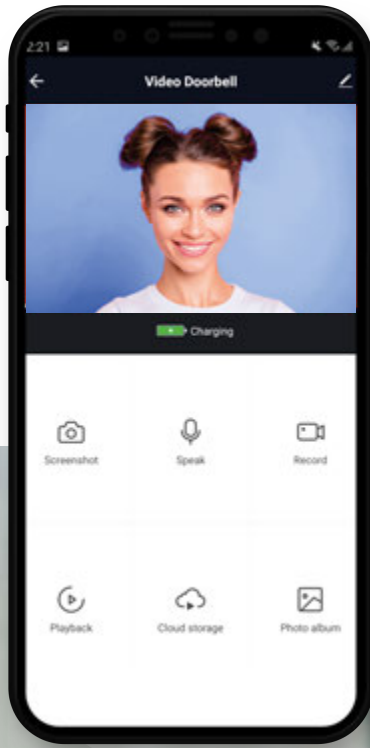

Powered by

mirilla digital WIFI 763

Mira y conversa con quien llama a tu puerta,
aunque no estés en casa