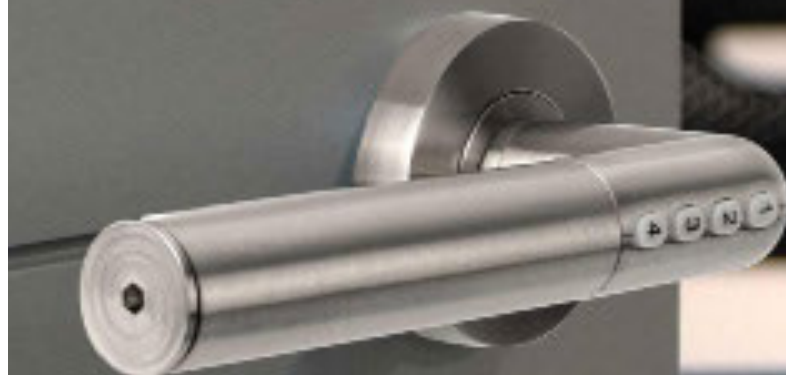

Smart-Handle

Convierte una estancia en un área restringida

Es un juego de manillas para el control de acceso a una estancia mediante APP o un teclado numérico.

Indicado para cualquier tipo de puerta interior tanto para hogares como para entornos institucionales, donde podemos restringir el acceso en habitaciones, oficinas, almacenes, etc..

Se instala como una manilla convencional y es compatible con cualquier picaporte unificado.

Para puertas de espesor de 35 - 60 mm.

Incluye el juego completo a izquierdas o derechas y además 2 bocallaves.

Gestiona usuarios desde la APP, otorgando acceso con horarios personalizados.

Realiza un registro de aperturas por eventos.

Sin límite de usuarios y manillas. Puedes autorizar tantos dispositivos y usuarios como quieras.

Funciona con 2 pilas de litio (CR2 3V) de larga duración (hasta 10000 aperturas).