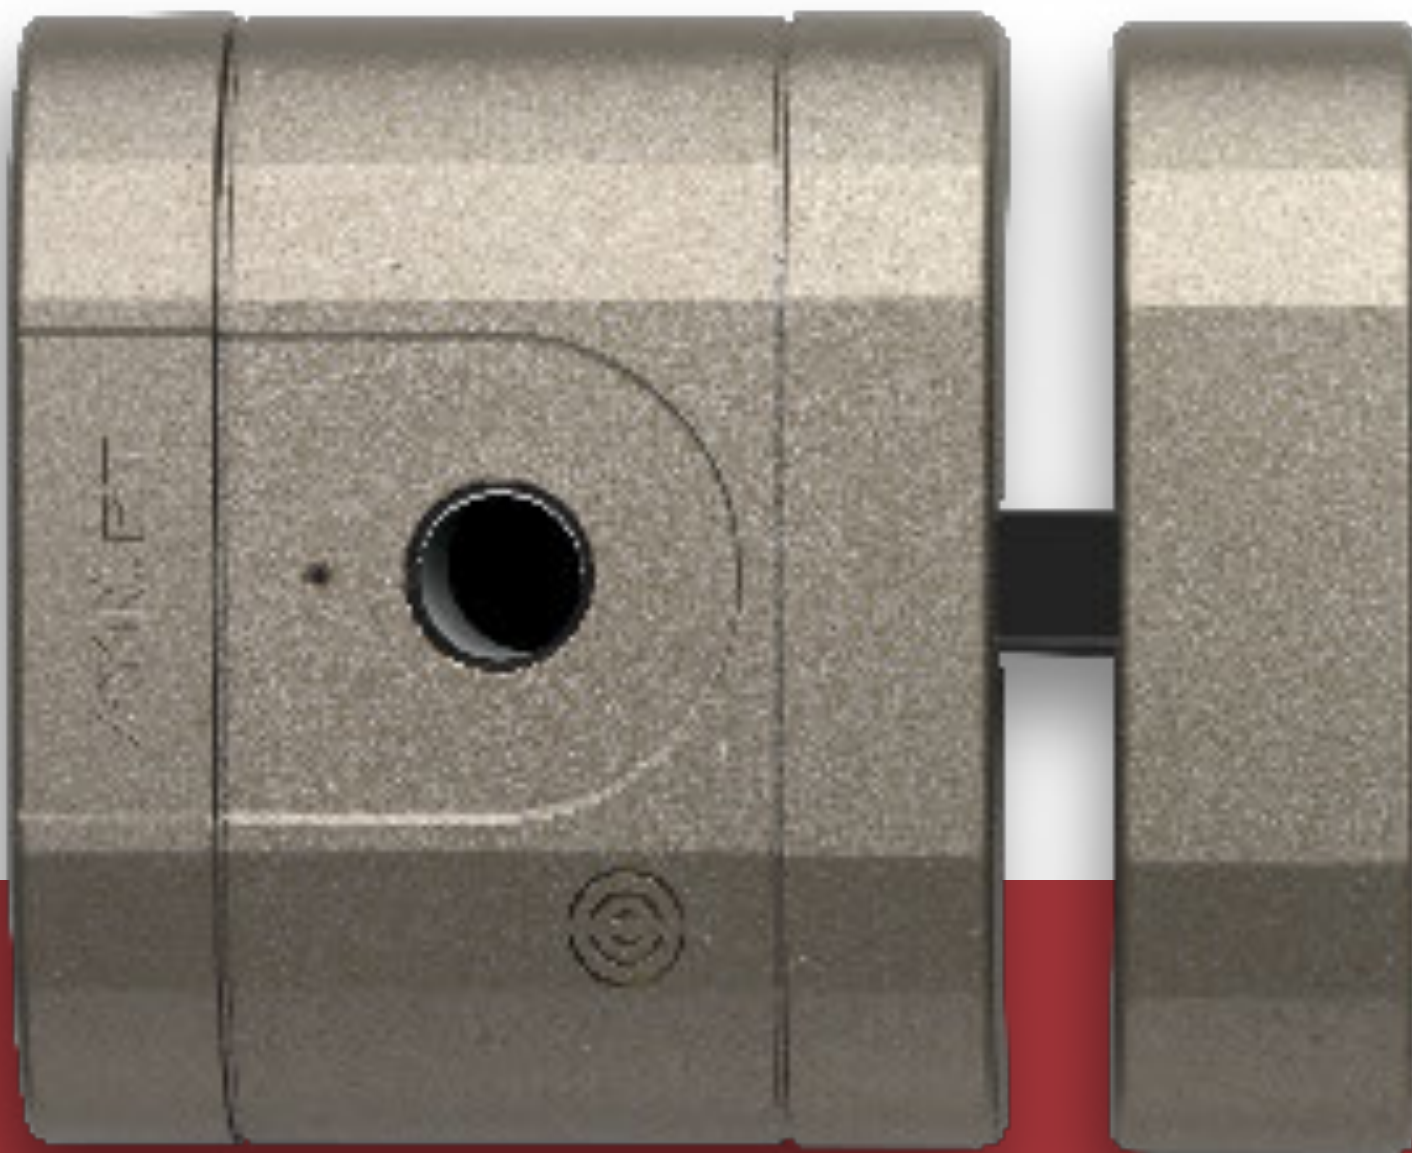

506

int_LOCK BT

Cerradura electrónica invisible con alarma
Níquel-Latón-Cromo-Blanco

+ info