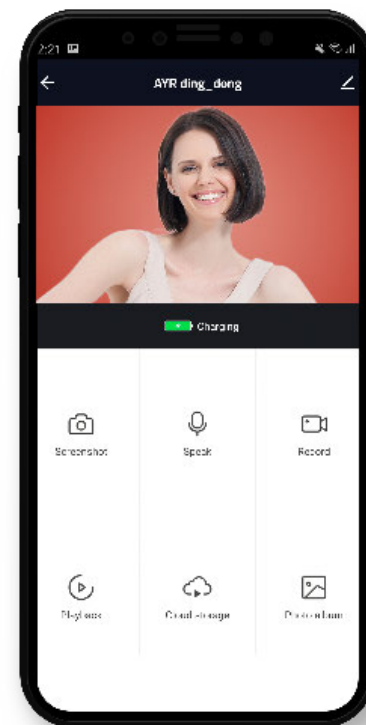

# Smart\_Handle

Tipo de alimentación	2 x CR2 3V
Tecnología	BLE 4.2
Encriptación	AES 128
Eficiencia energética	Bluetooth Low Energy
Conectividad	Local (BT)
Servidor dedicado	SI
Conexión a internet	NO
Colores	NÍQUEL

VI  
SI  
ON

ding.dong

761

ding\_dong

Video Timbre WIFI  
NEGRO

Powered by

+ info

## Video timbre WIFI. Podrás ver y conversar cuando llamen a tu puerta, aunque no estés en casa

Timbre con cámara y Wi-Fi que mediante la APP Tuya, te permite conectarte y ver lo que ocurre en el exterior de la puerta de tu casa, así como mantener una conversación con el visitante que llama a tu puerta.