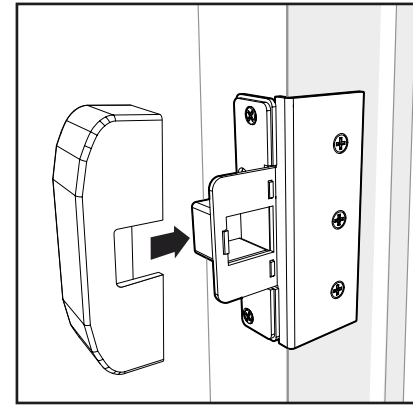

Cerradero para embutir 500 A03

Cerradero de embutir para puertas empotradas. Incluye 4 tornillos de amarre y un imán.

Níquel-Latón