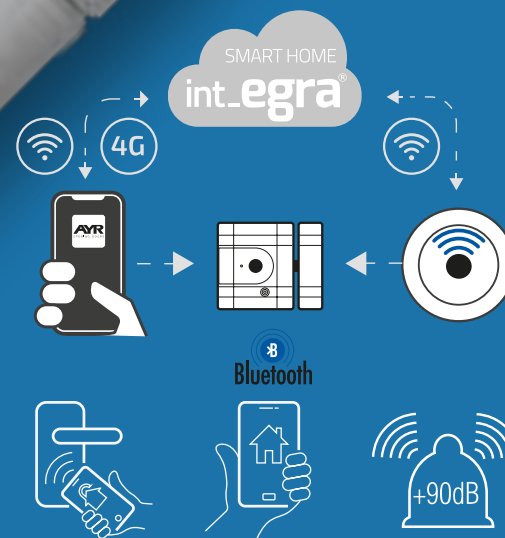

# int\_egra

Toma el control de todos tus dispositivos con tu smartphone

Mediante la APP int\_egra, podrás controlar todos los dispositivos de la familia int\_egra de **AYR** para crear un sistema de seguridad completo para tu hogar u oficina.

Con una interfaz atractiva y un funcionamiento sencillo podrás activar, gestionar usuarios, configurar opciones y actualizar todos tus dispositivos dentro del ecosistema int\_egra.

La aplicación está disponible tanto para usuarios Android como iOS.

¡La completa seguridad de sentirte protegido!

int\_egra  
SMART HOME

508

int\_LOCK PRO

Cerradura electrónica invisible con alarma.  
Níquel-Latón-Cromo-Blanco

int\_egra®  
SMART HOME

+ info

8

# int\_LOCK PRO

Seguridad total en tu hogar con la cerradura más avanzada del mercado

Utiliza la APP gratuita int\_egra para acceder a todas las funciones del dispositivo

Puedes abrir desde la APP int\_egra y tener todos los usuarios que necesites (se incluyen 10 usuarios gratuitos por ubicación). También dispones de mandos bluetooth (int\_KEY) si no quieres o no puedes usar la APP (se pueden adquirir por separado).