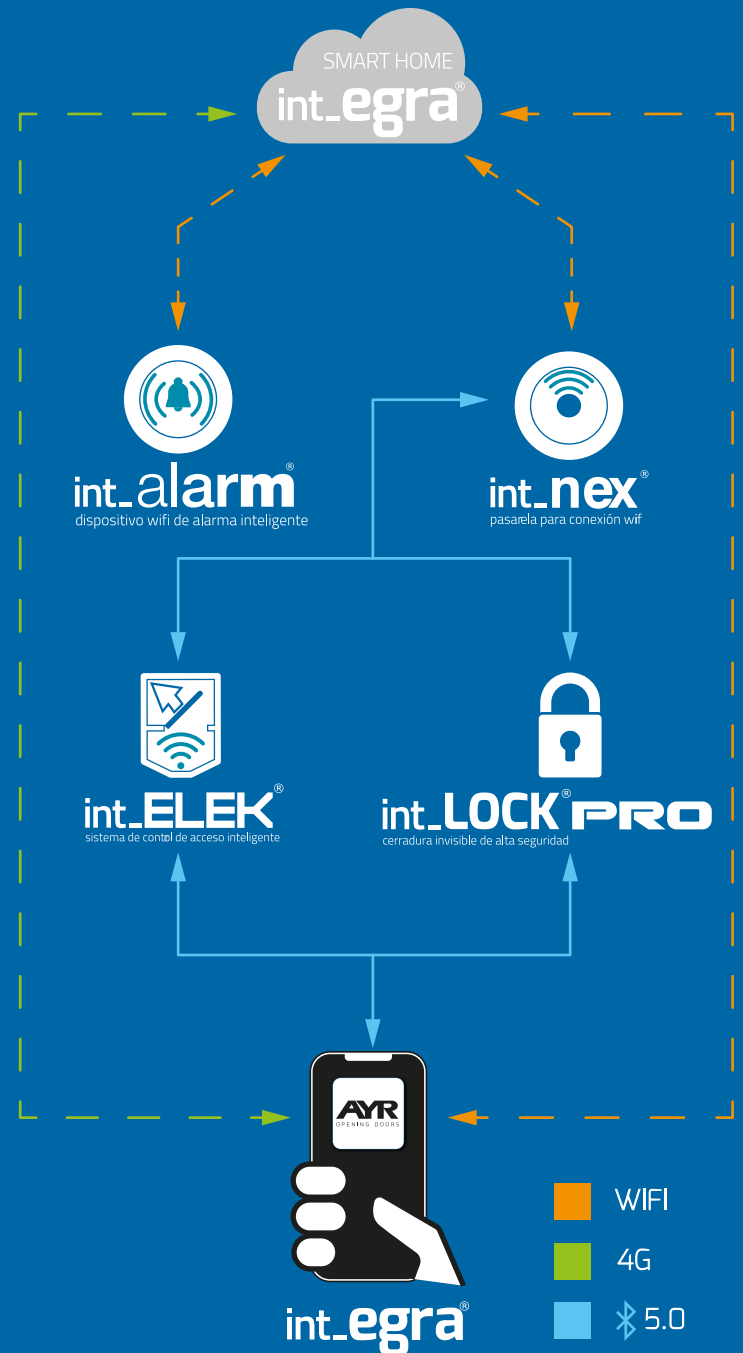

# int\_egra

Toma el control de todos tus dispositivos con tu smartphone

Mediante la APP int\_egra, podrás controlar todos los dispositivos de la familia int\_egra de **AYR** para crear un sistema de seguridad completo para tu hogar u oficina.

Con una interfaz atractiva y un funcionamiento sencillo podrás activar, gestionar usuarios, configurar opciones y actualizar todos tus dispositivos dentro del ecosistema int\_egra.

La aplicación está disponible tanto para usuarios Android como iOS.

¡La completa seguridad de sentirte protegido!

int\_egra  
SMART HOME

508

int\_LOCK PRO

Cerradura electrónica invisible con alarma.  
Níquel-Latón-Cromo-Blanco

int\_egra®  
SMART HOME

+ info

8

# int\_LOCK PRO

Seguridad total en tu hogar con la cerradura más avanzada del mercado

Utiliza la APP gratuita int\_egra para acceder a todas las funciones del dispositivo

Puedes abrir desde la APP int\_egra y tener todos los usuarios que necesites (se incluyen 10 usuarios gratuitos por ubicación). También dispones de mandos bluetooth (int\_KEY) si no quieres o no puedes usar la APP (se pueden adquirir por separado).