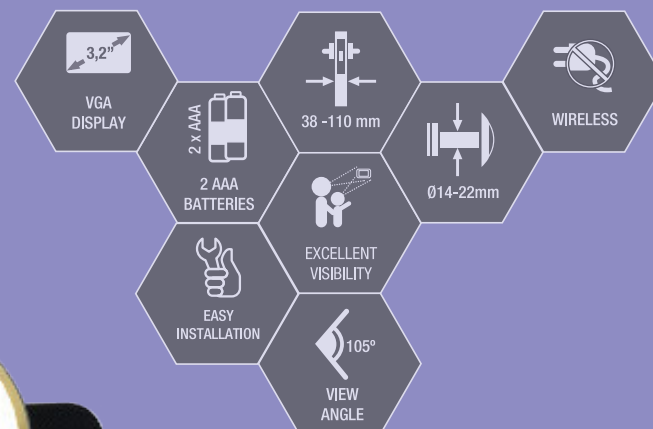

Puede sustituir a cualquier mirilla tradicional.

Protege tu privacidad.

Fácil instalación y sustitución de las pilas.

### ESPECIFICACIONES TÉCNICAS

Cámara en 2 colores: latonado y cromado.

Pulsador táctil.

Pantalla LCD: 4,0" TFT.

Válido para puertas de grosores: 38 a 110 mm.

Válido para orificios de : 14 a 26 mm de diámetro.

Fuente de alimentación: 4 baterías AAA.

Tamaño: 139 (ancho) x 77 (alto) x 16 (fondo) mm.

+ info

+ info

mirilla digital

752

Serie FACE

VISOR: níquel - negro - blanco