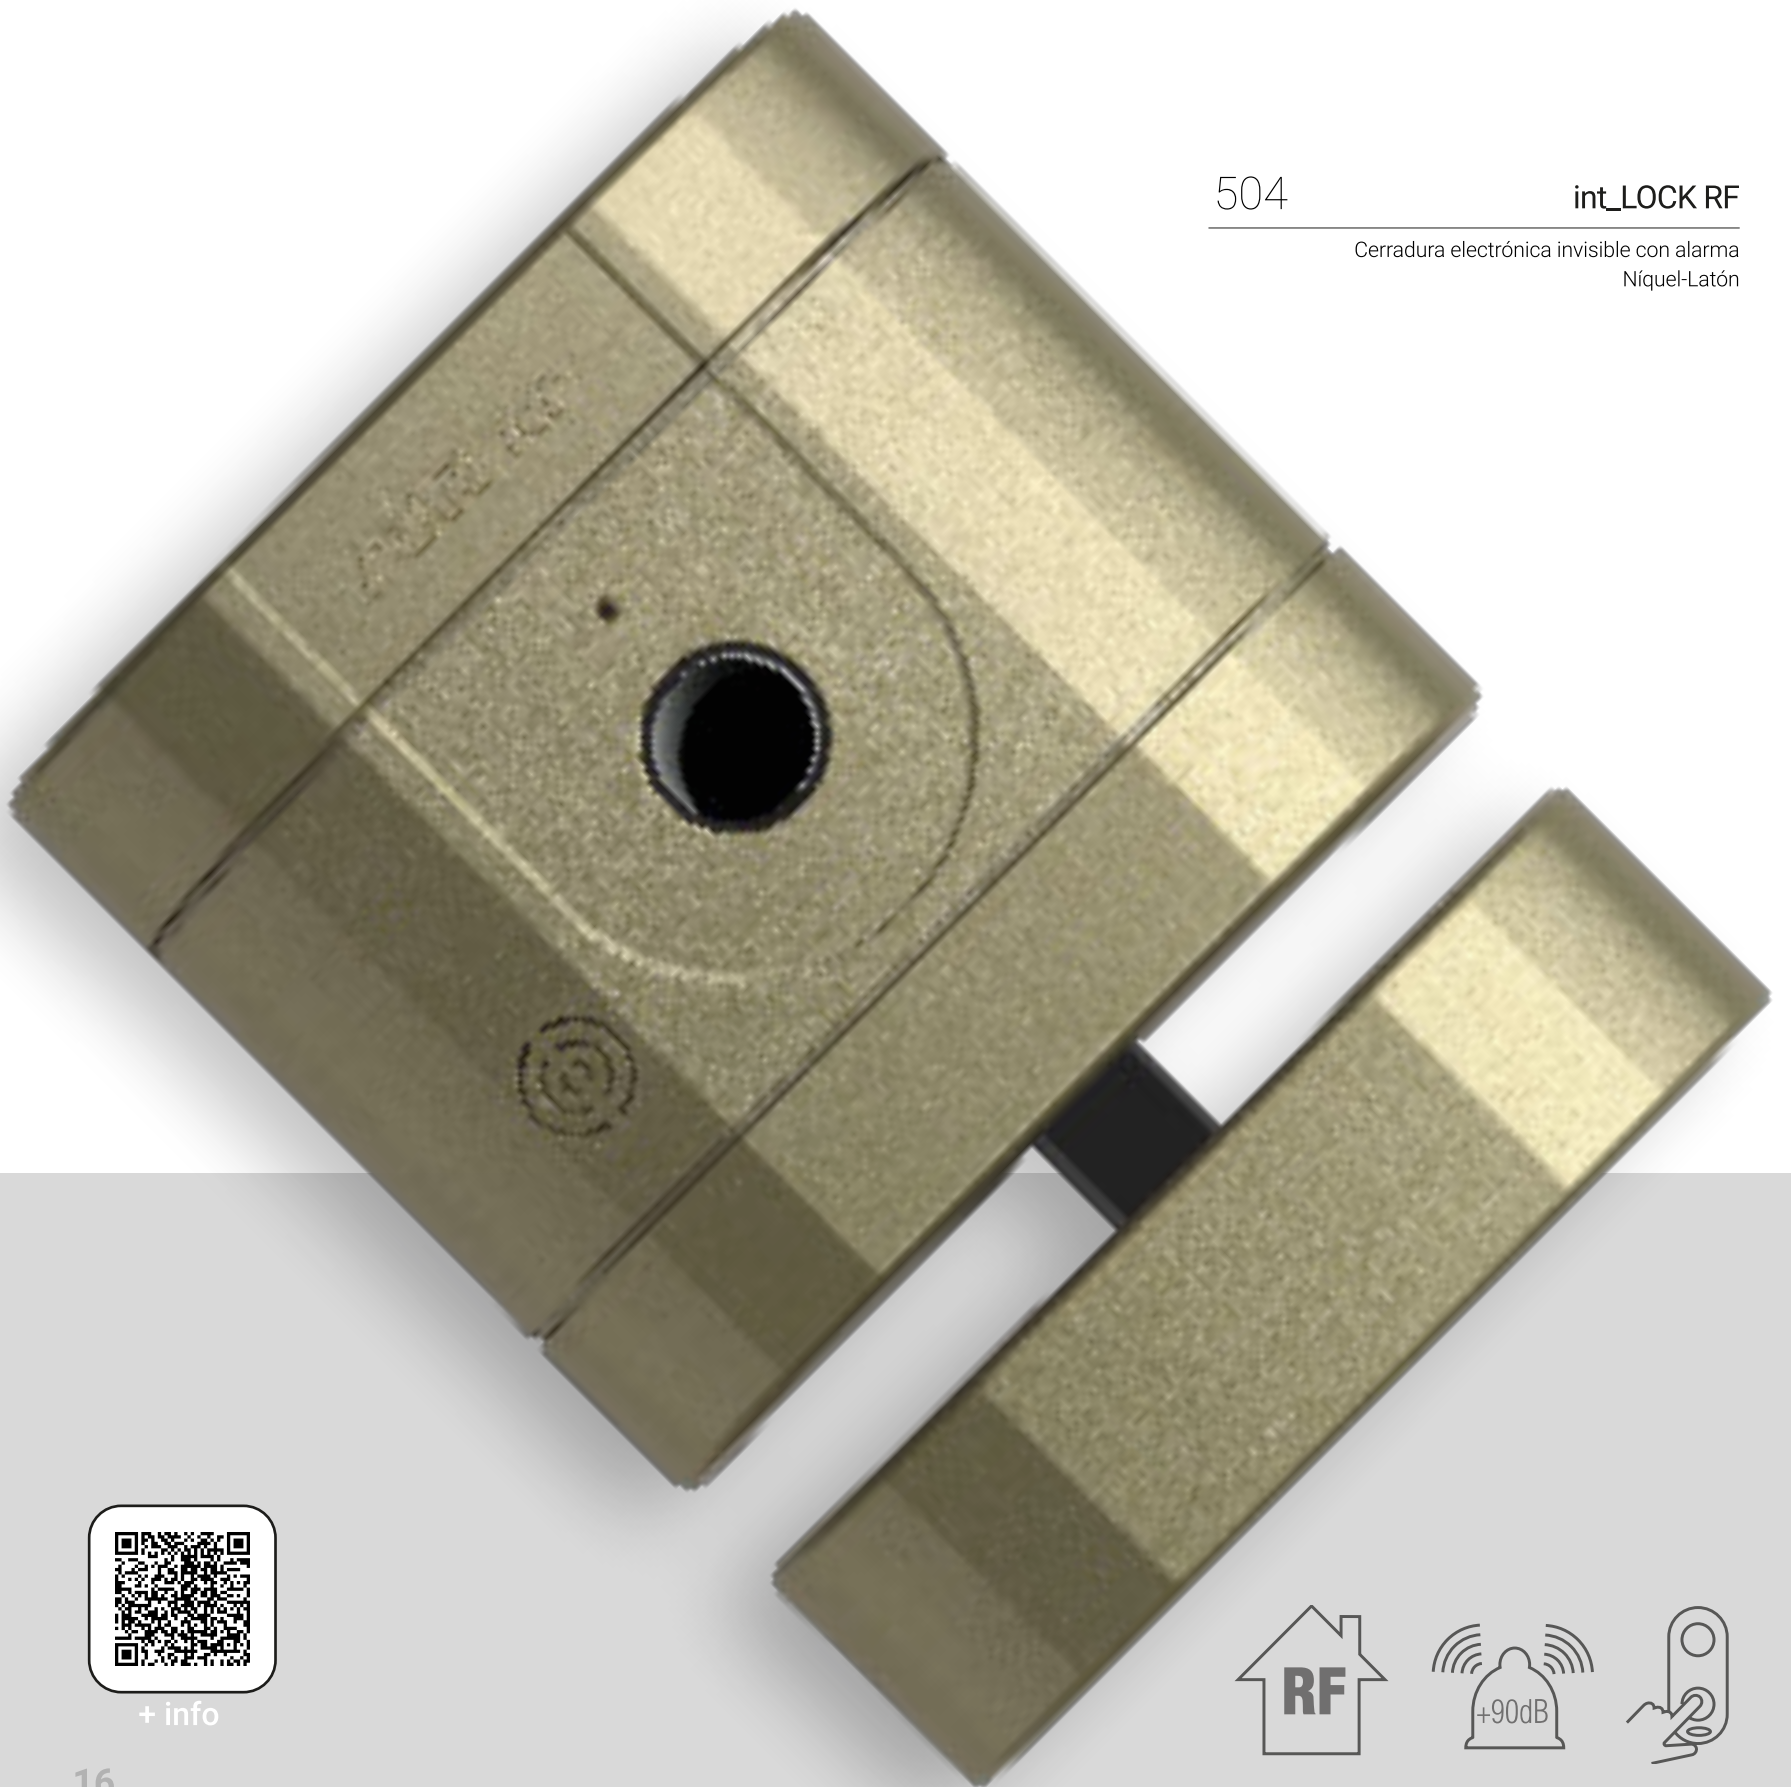

507

int\_KEY BT

Mando bluetooth para int\_LOCK BT  
Rojo

504

int\_LOCK RF

Cerradura electrónica invisible con alarma  
Níquel-Latón

+ info